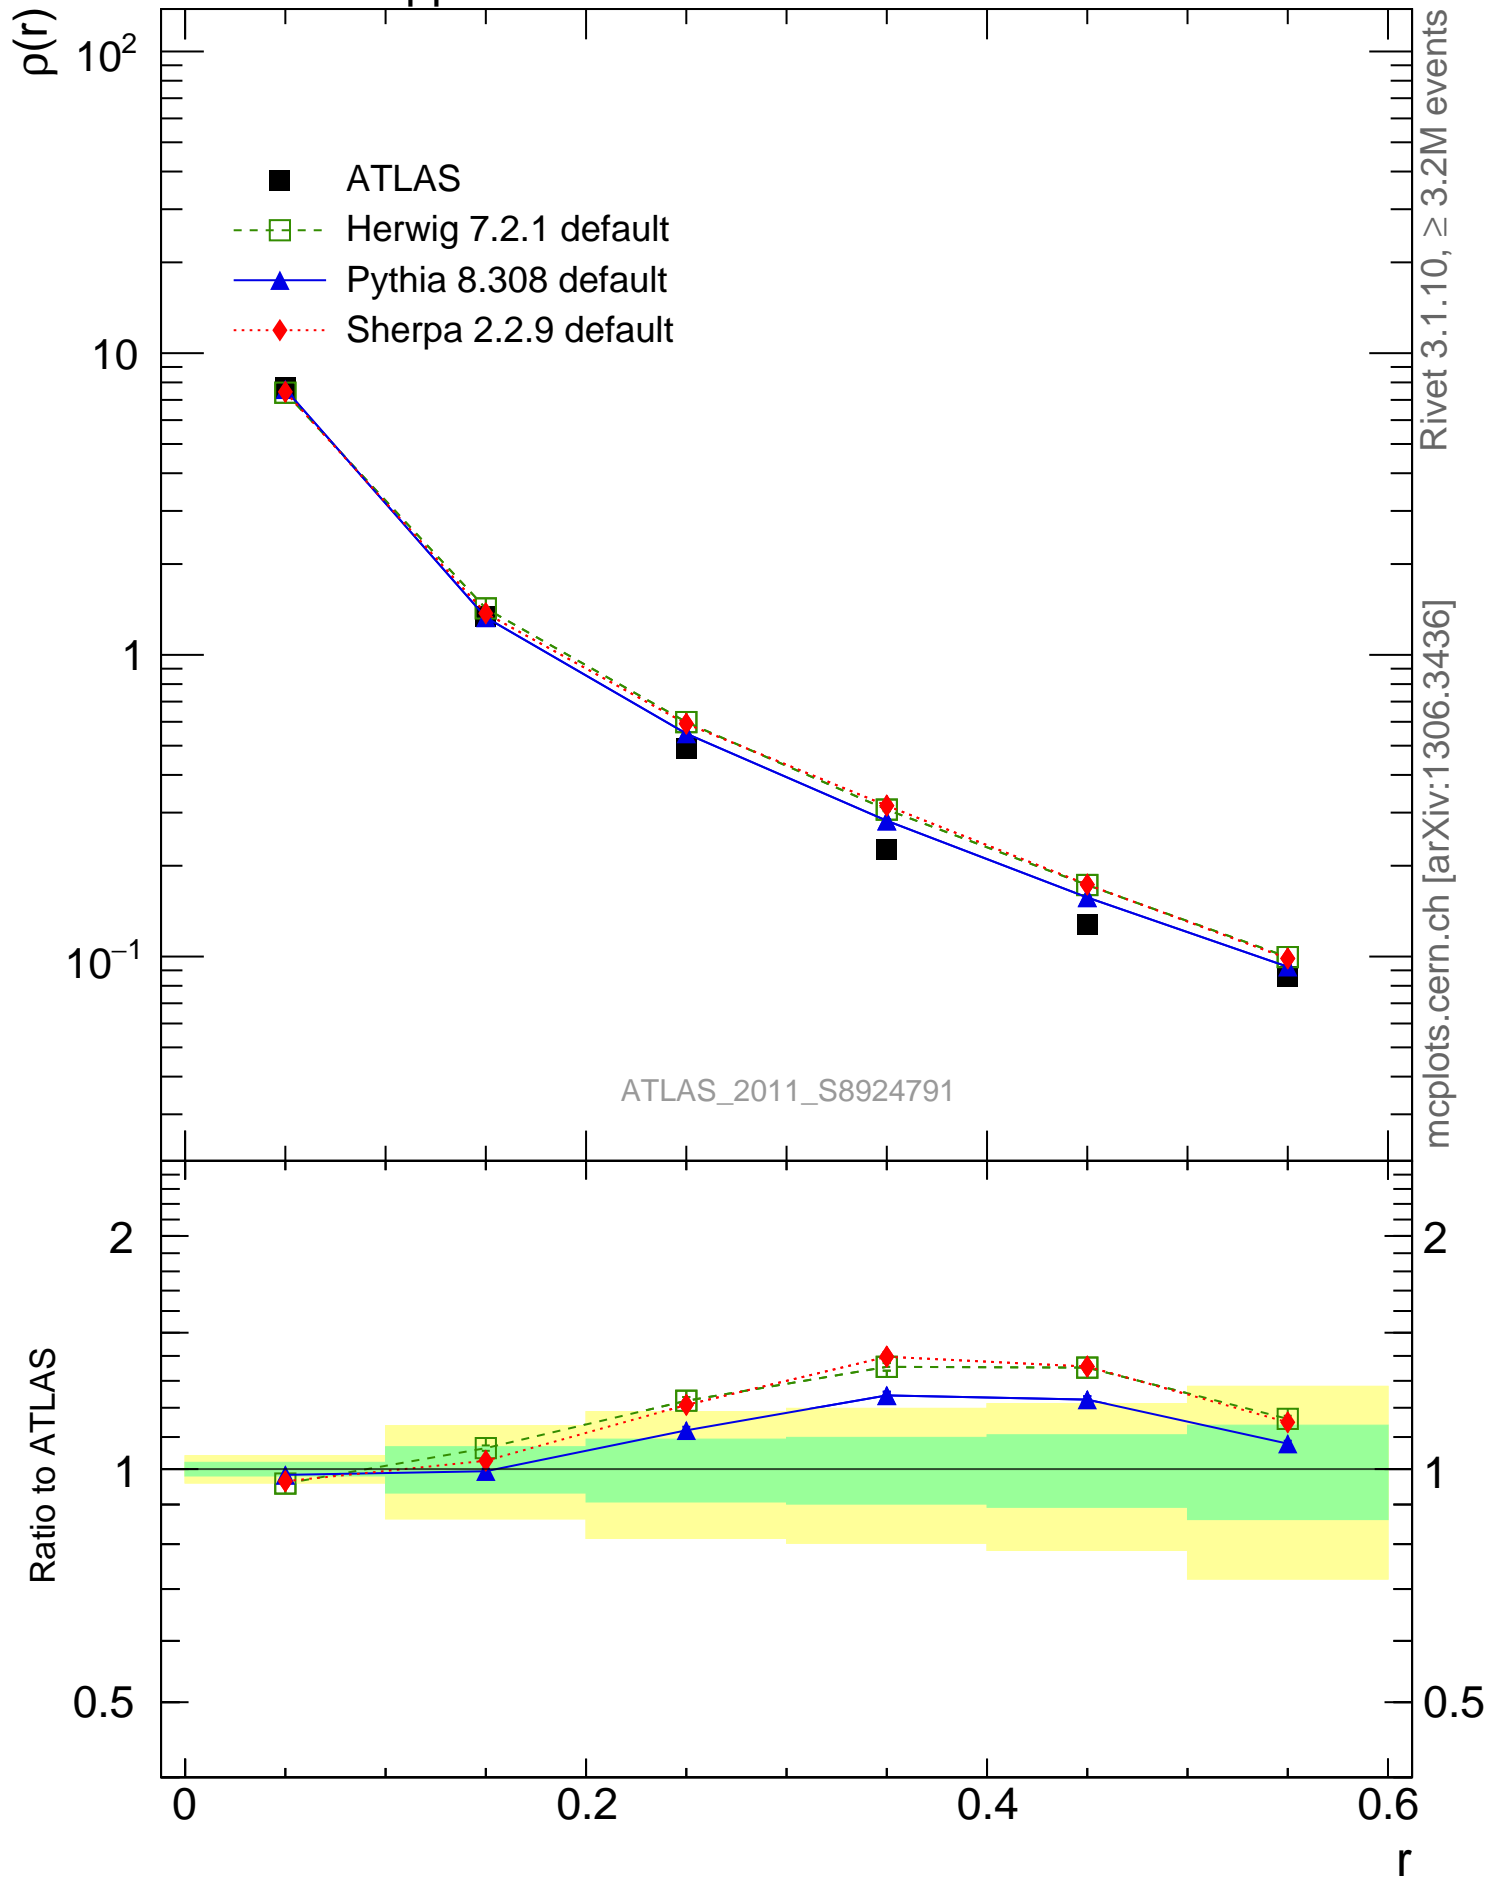

7000 GeV pp

Jets

Rivet 3.1.10, ≥ 3.2 M events
mcplots.cern.ch [arXiv:1306.3436]

ATLAS_2011_S8924791