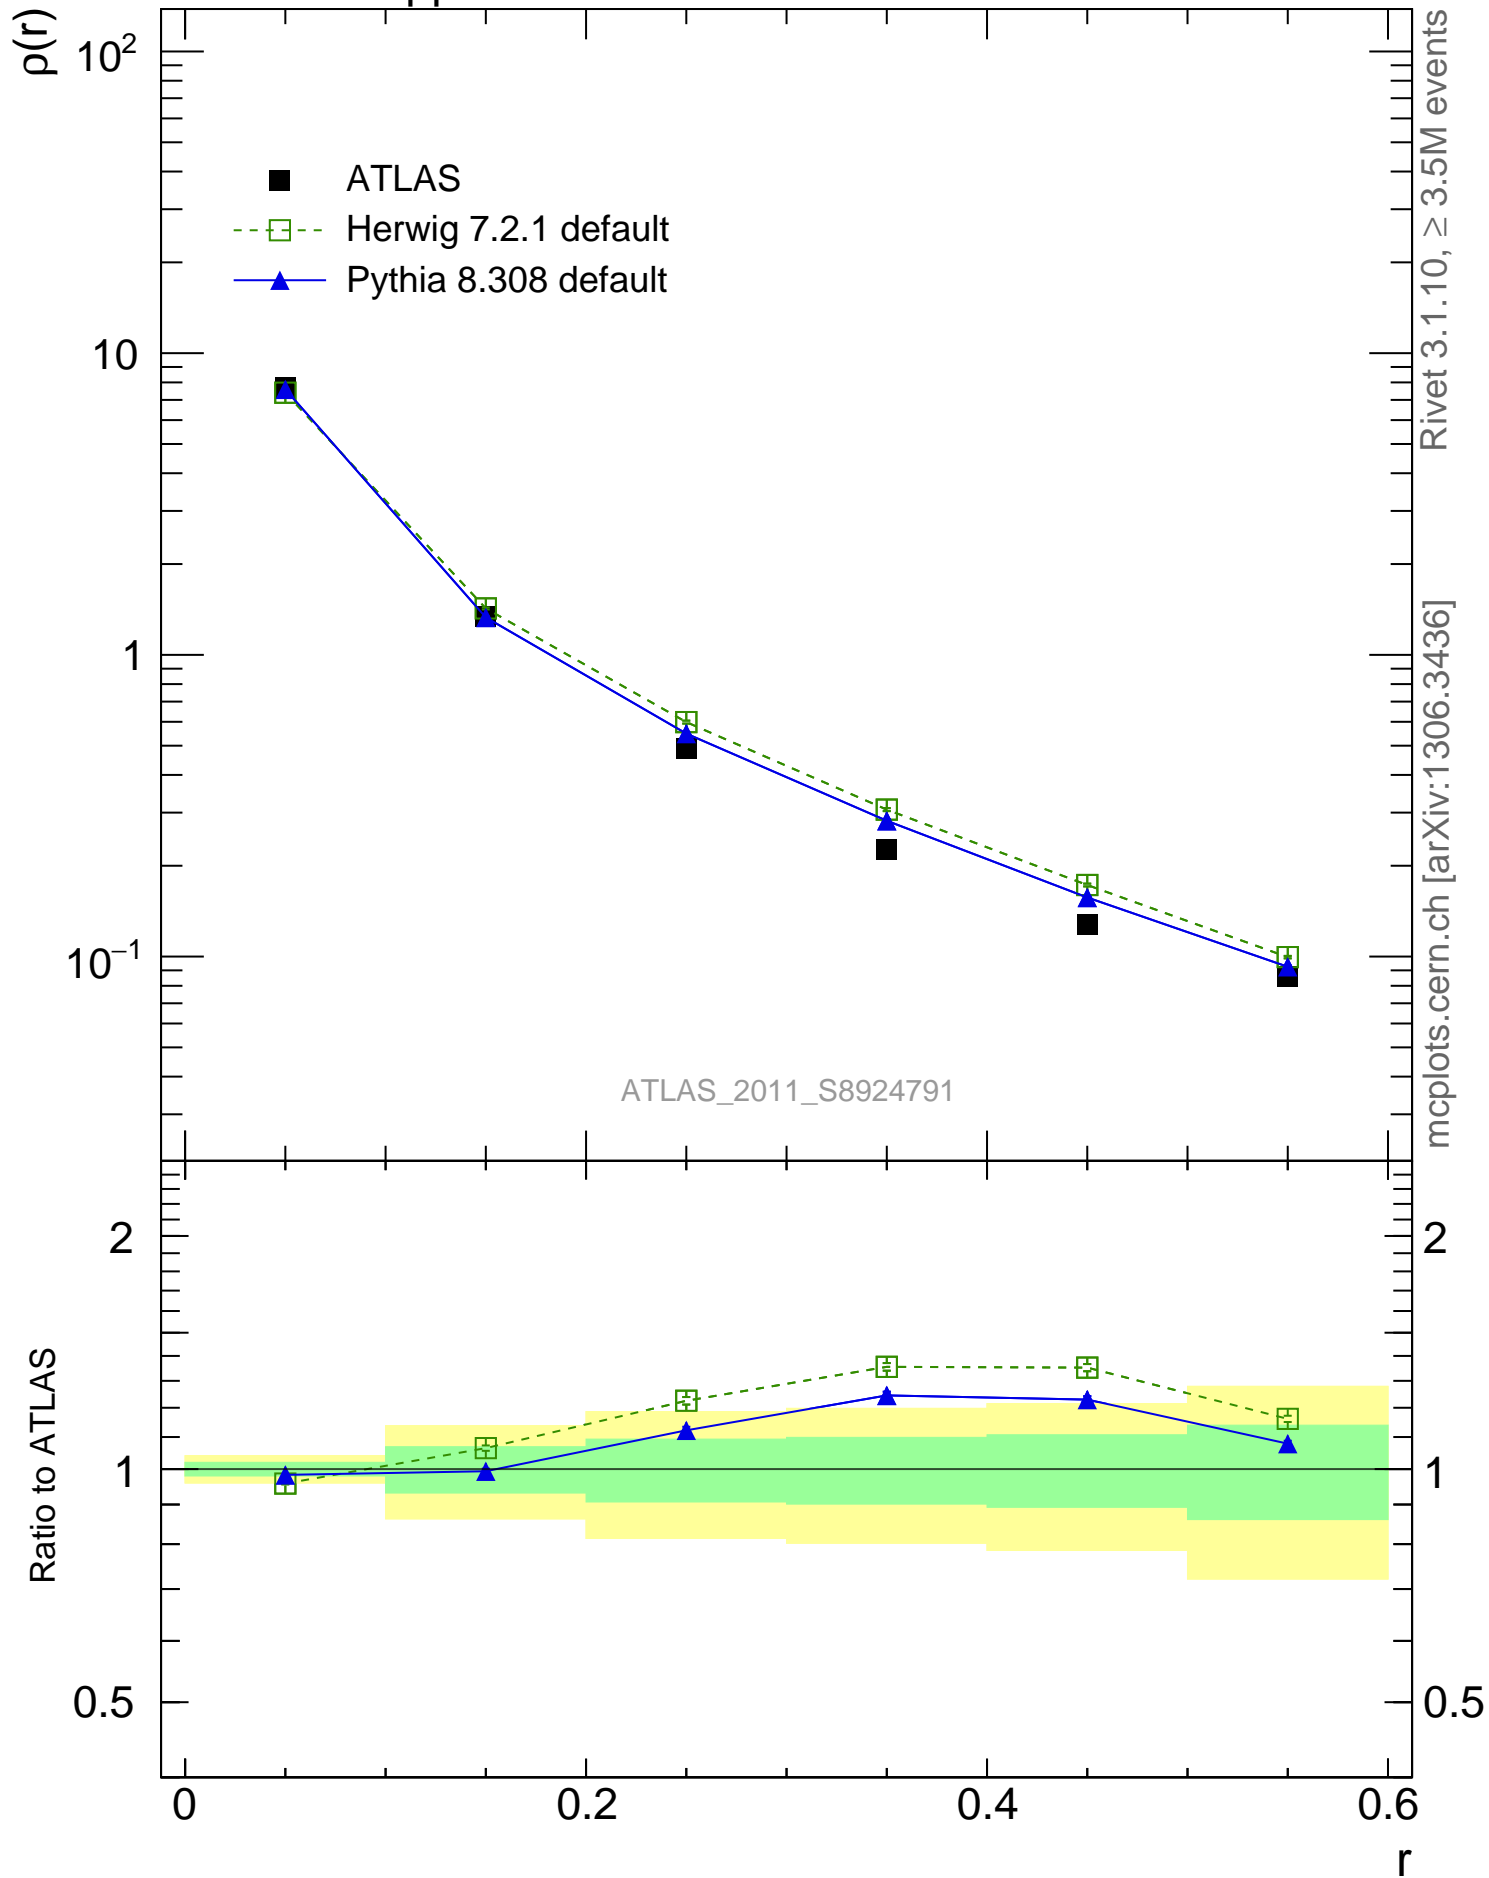

7000 GeV pp

Jets

ATLAS_2011_S8924791

Rivet 3.1.10, ≥ 3.5 M events
mcplots.cern.ch [arXiv:1306.3436]