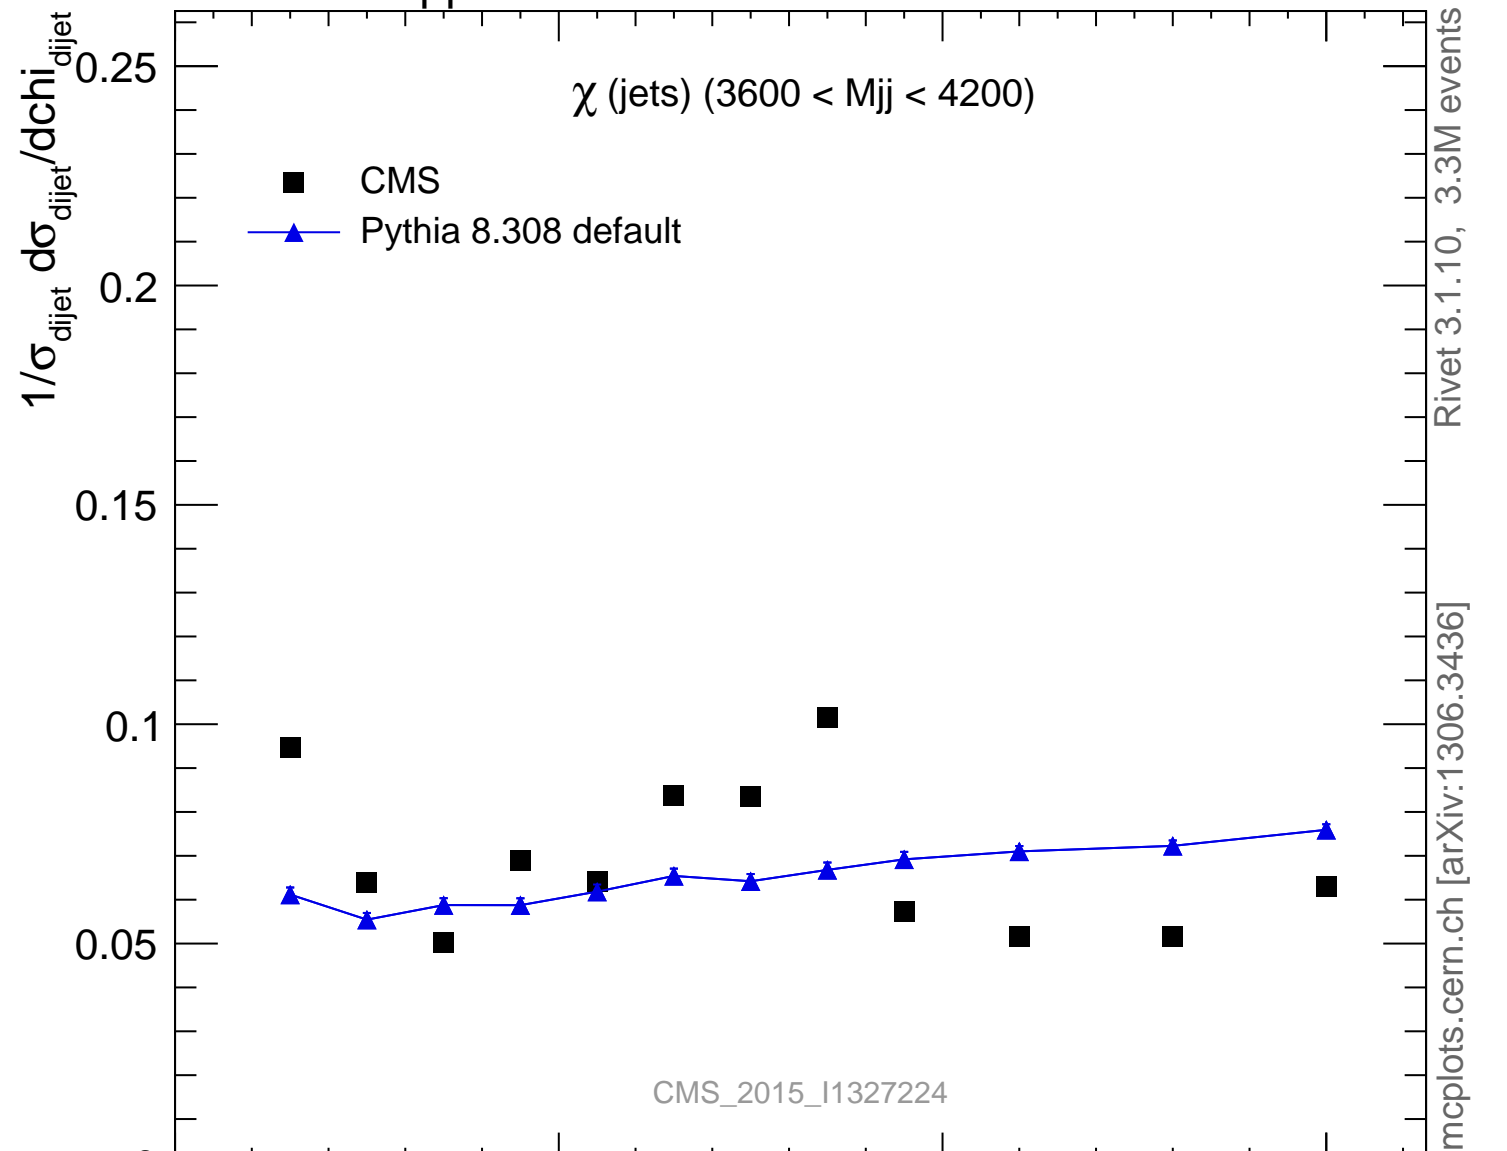

8000 GeV pp

Jets

 χ (jets) ($3600 < M_{jj} < 4200$)

■ CMS
▲ Pythia 8.308 default

CMS_2015_I1327224