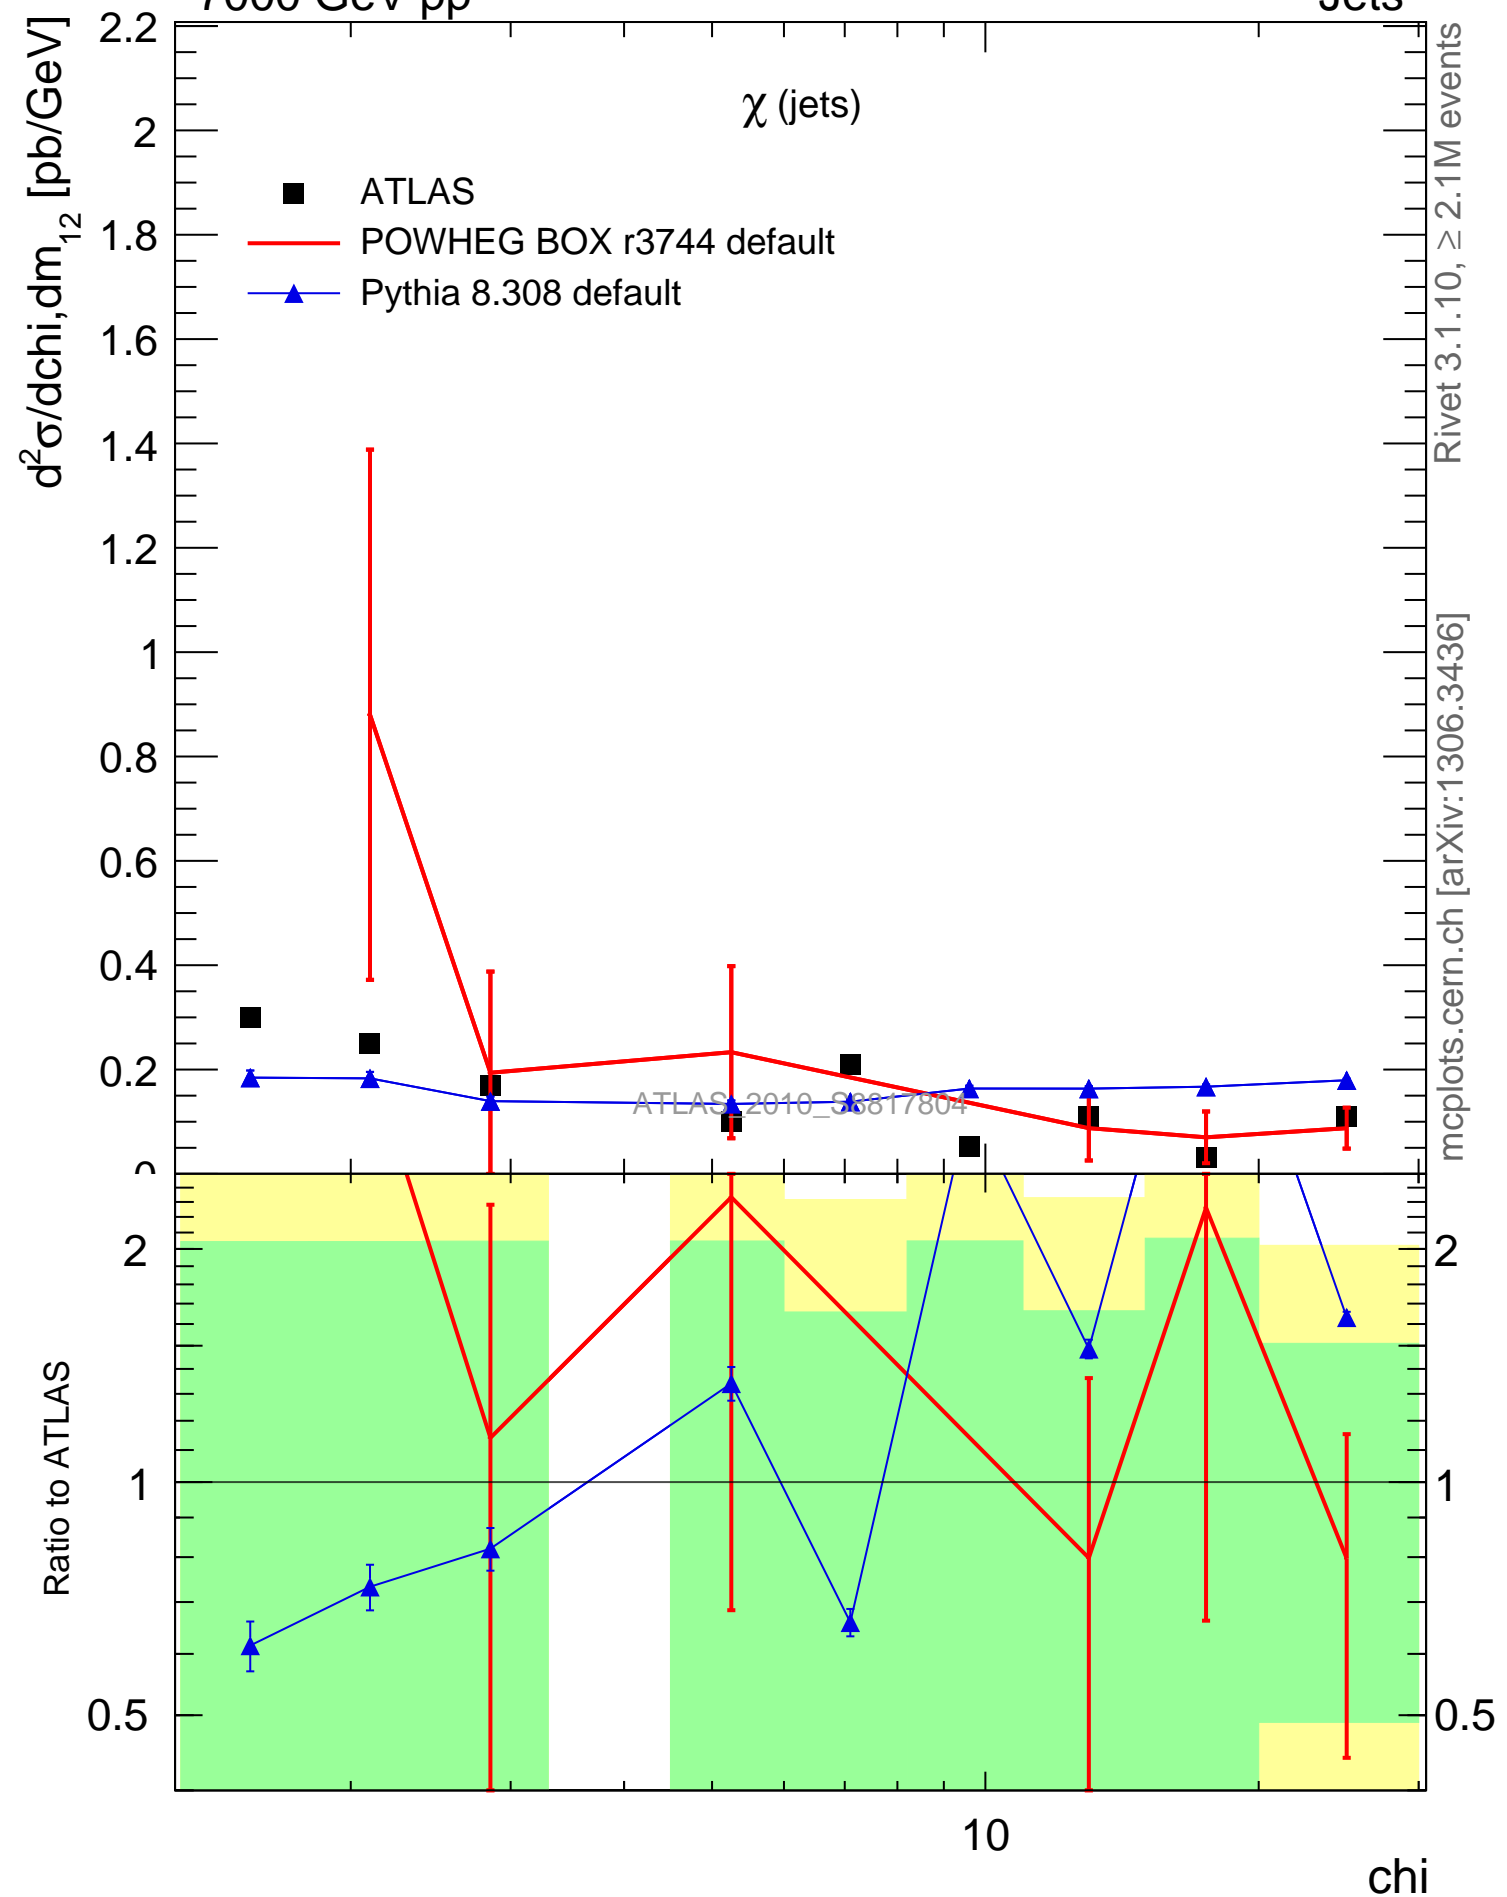

χ (jets)

- ATLAS
- POWHEG BOX r3744 default
- ▲ Pythia 8.308 default

mcplots.cern.ch [arXiv:1306.3436]

Rivet 3.1.10, ≥ 2.1 M events

ATLAS-2010-36817804