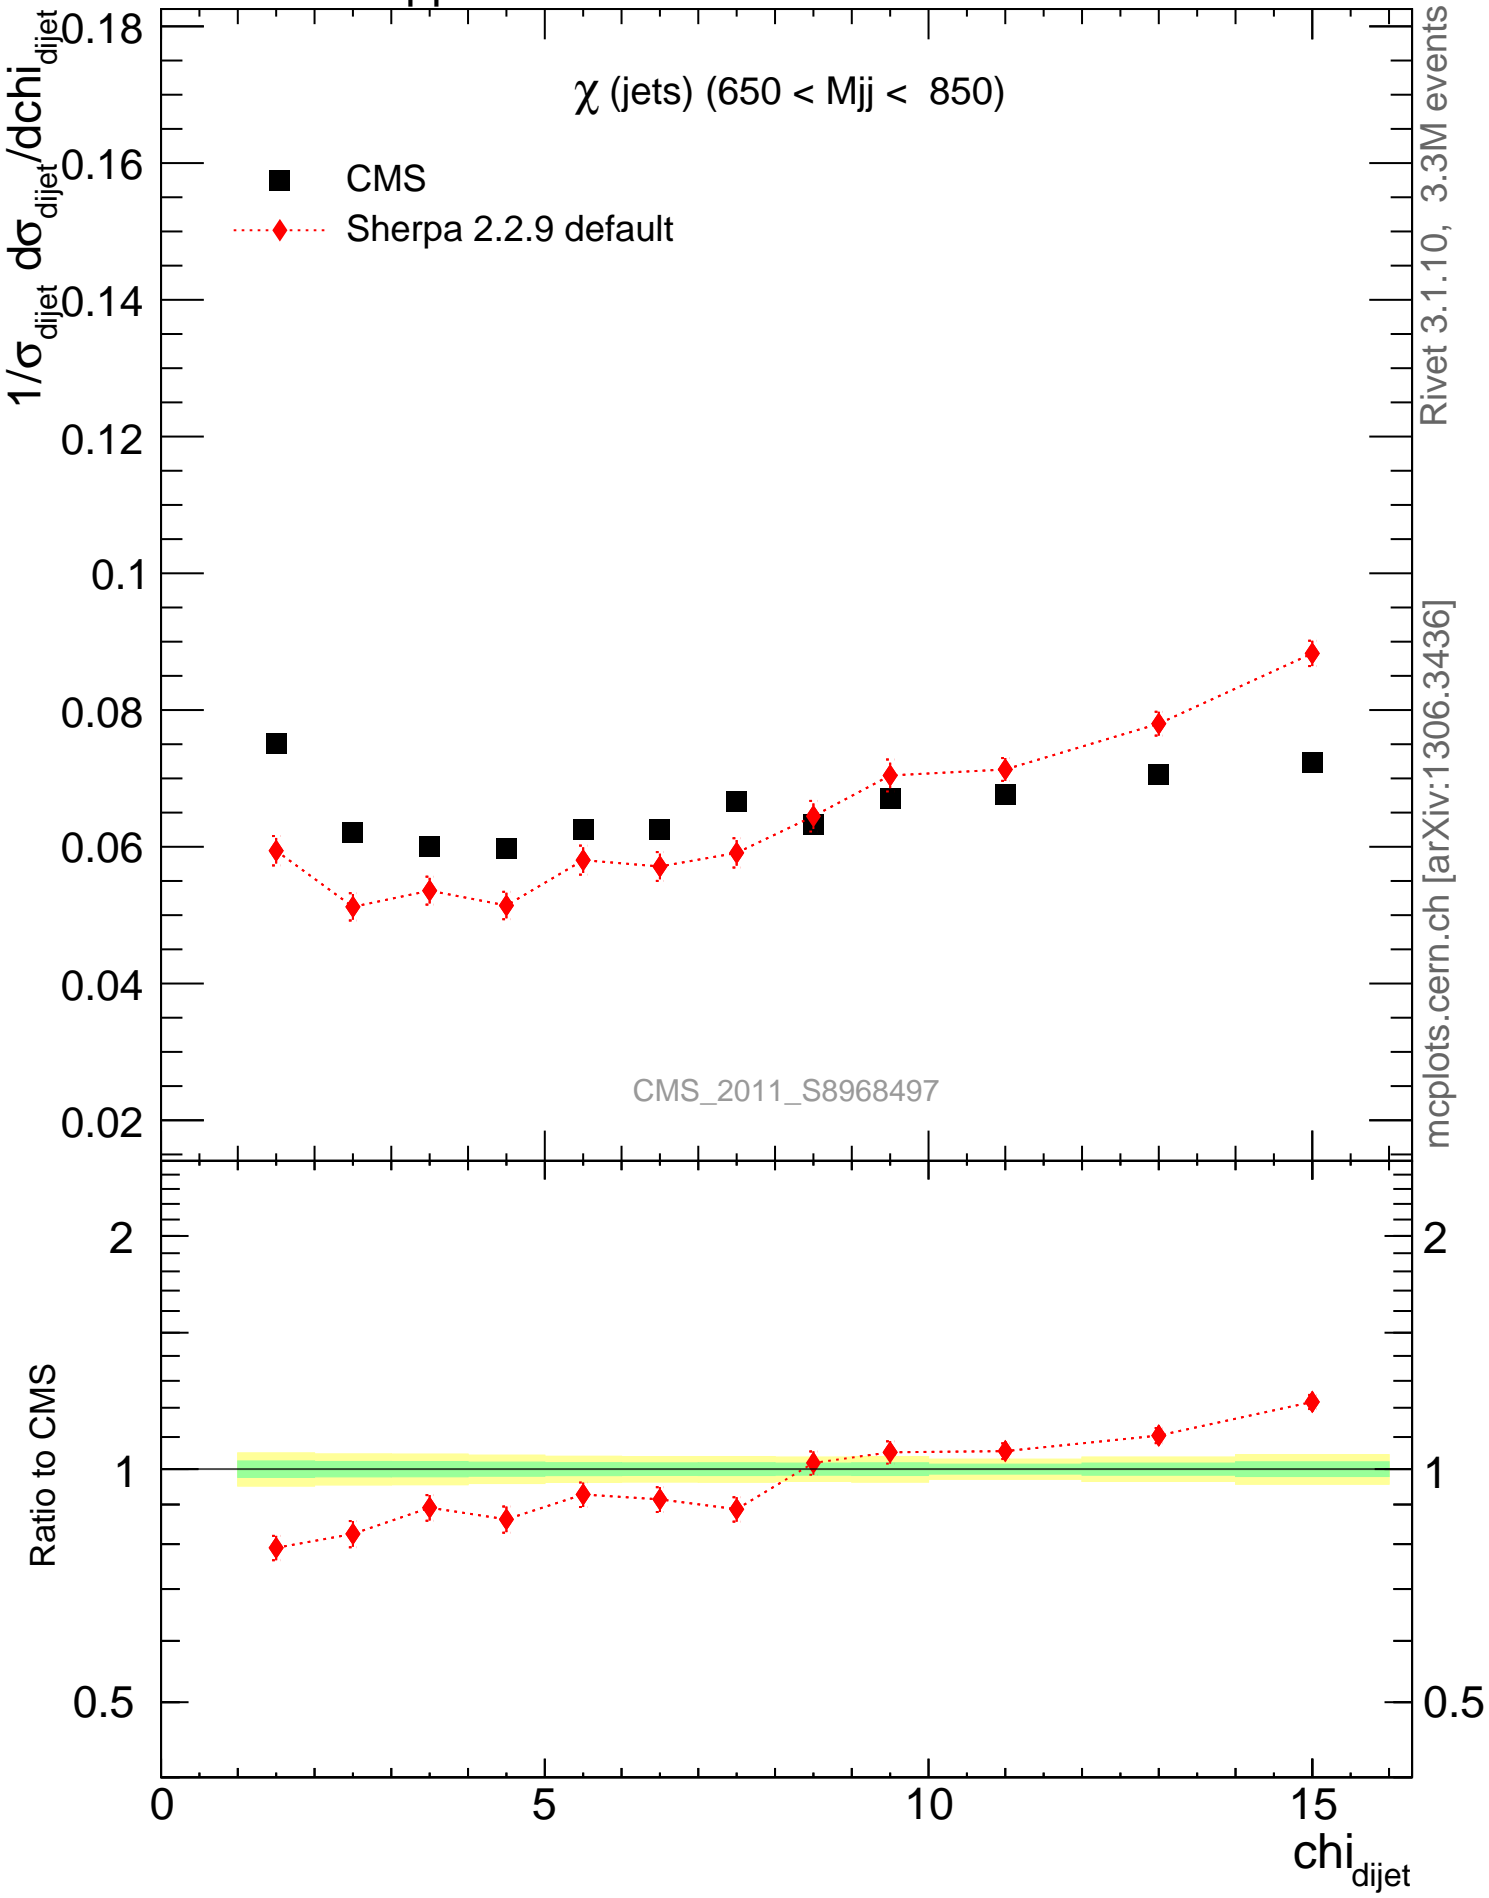

7000 GeV pp

Jets

χ (jets) ($650 < M_{jj} < 850$)

Rivet 3.1.10, 3.3M events
mcplots.cern.ch [arXiv:1306.3436]

CMS_2011_S8968497