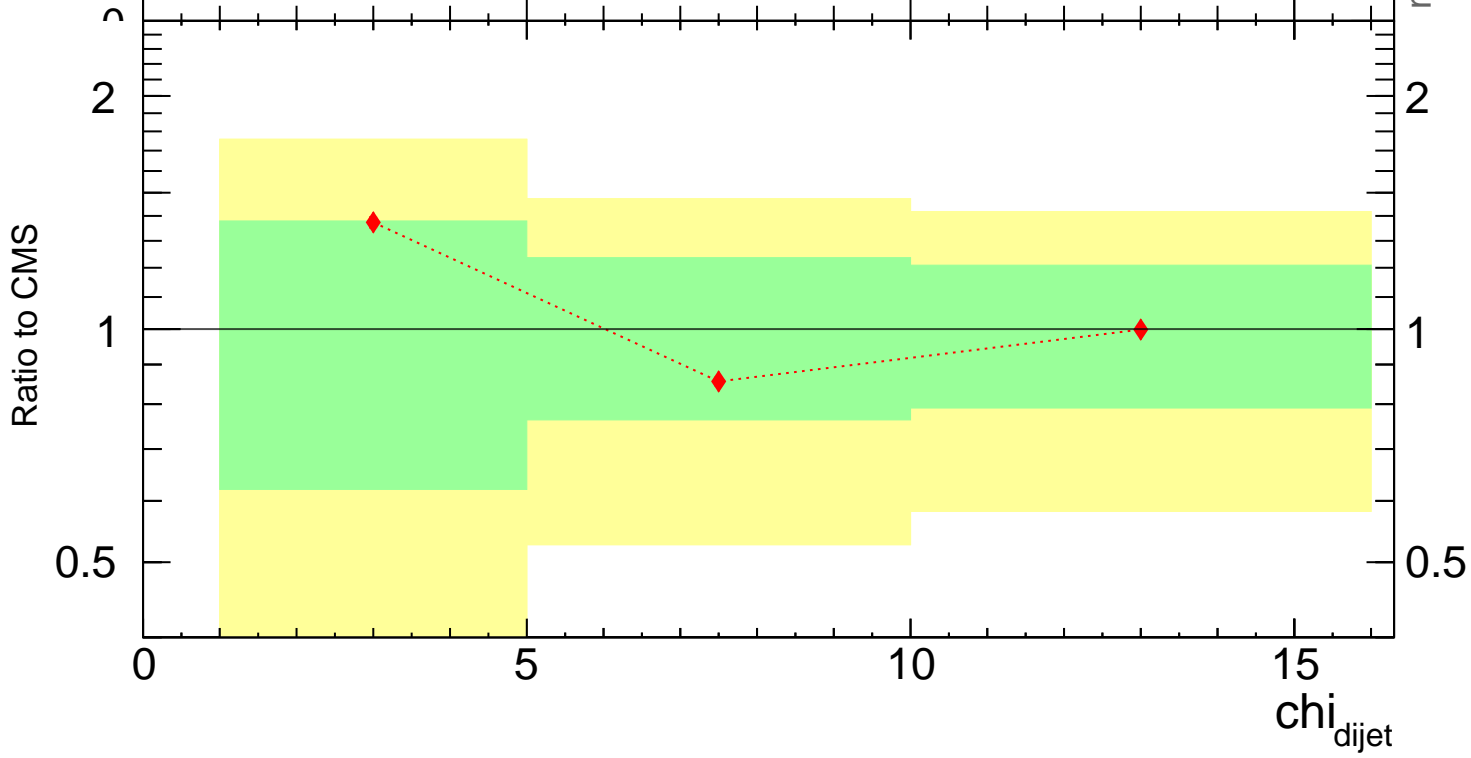

7000 GeV pp

Jets

$\chi$  (jets) ( $2200 < M_{ij}$ )

CMS\_2011\_S8968497

Rivet 3.1.10, 3.1M events  
mcplots.cern.ch [arXiv:1306.3436]