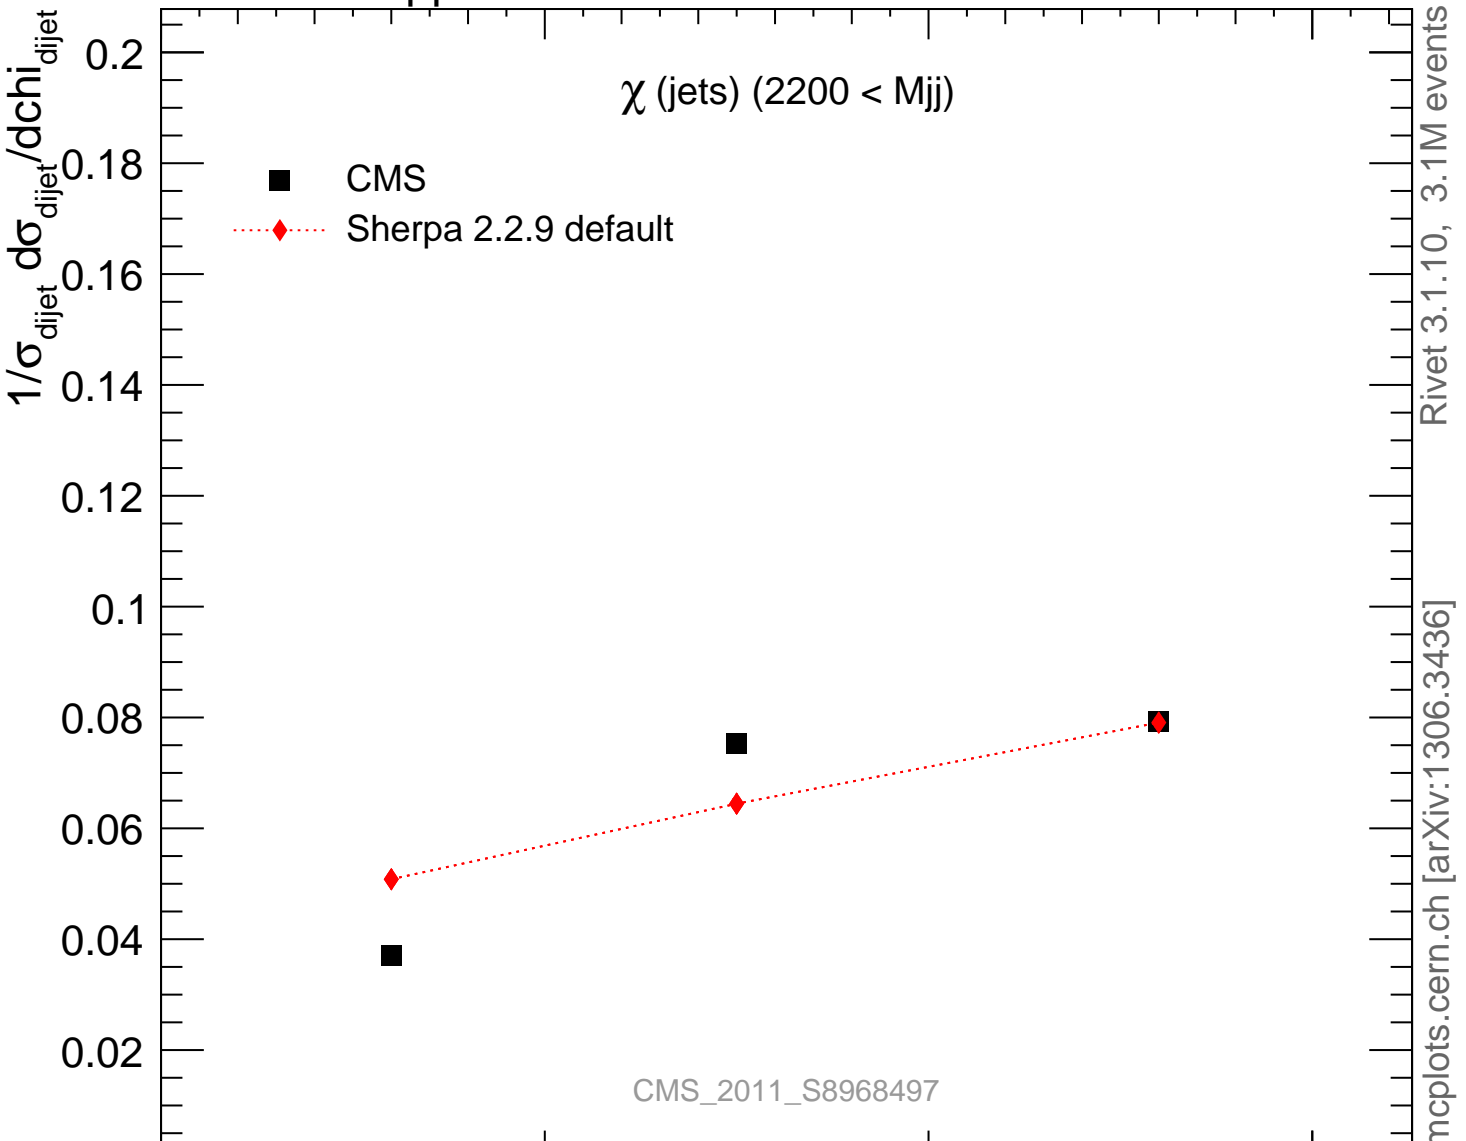

7000 GeV pp

Jets

$\chi$  (jets) ( $2200 < M_{ij}$ )

CMS\_2011\_S8968497

Rivet 3.1.10, 3.1M events  
mcplots.cern.ch [arXiv:1306.3436]