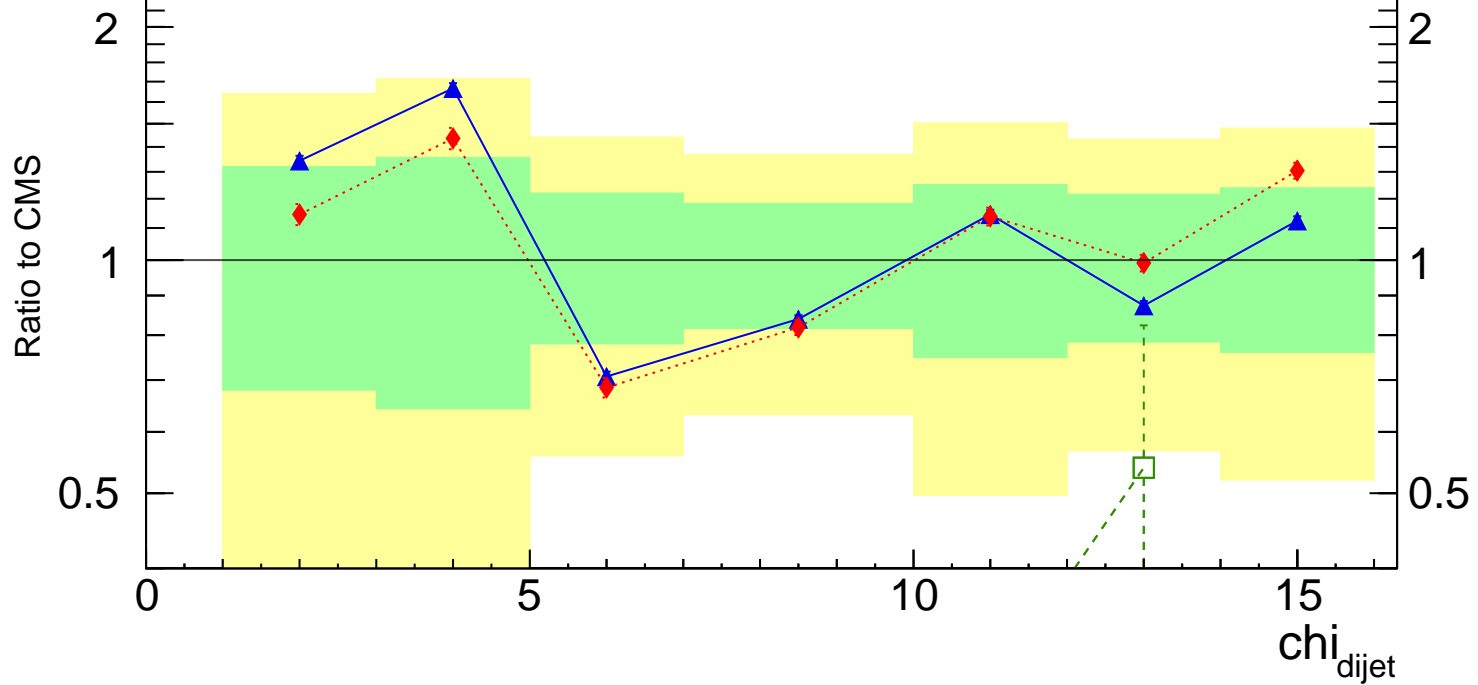

χ (jets) ($3000 < M_{ij}$)

mcplots.cern.ch [arXiv:1306.3436]

Rivet 3.1.10, ≥ 2.7M events

 χ_{dijet}