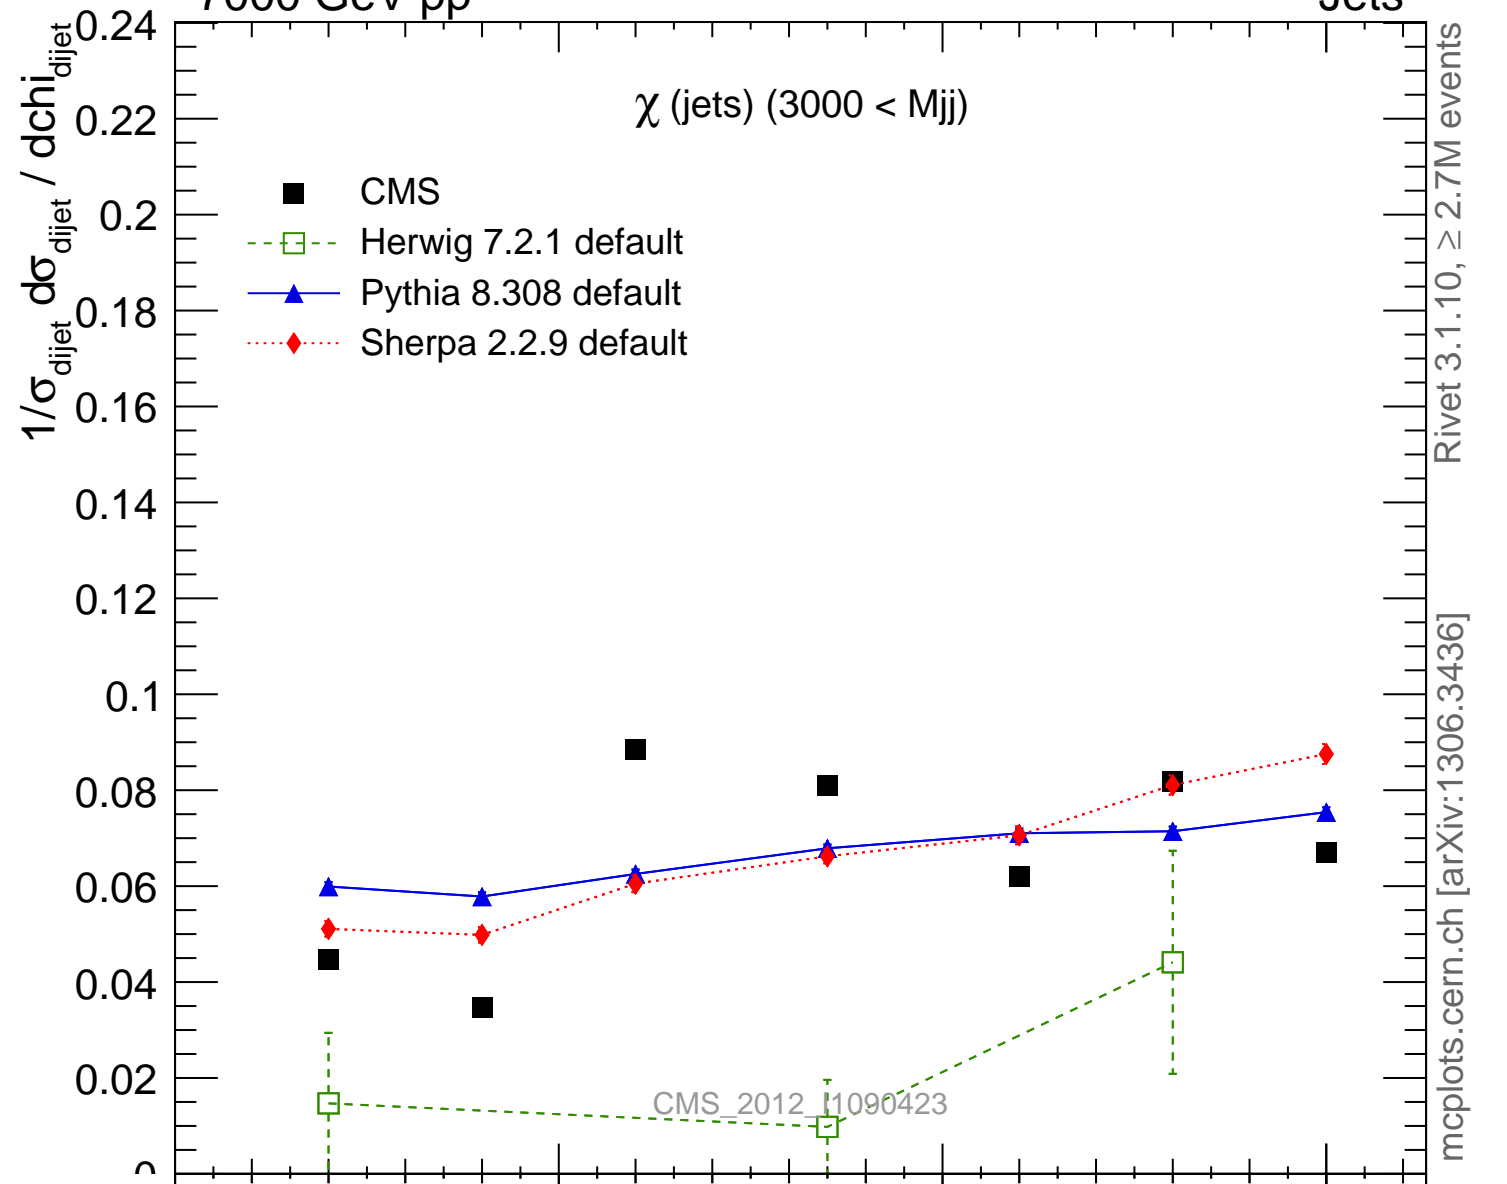

χ (jets) ($3000 < M_{ij}$)

mcplots.cern.ch [arXiv:1306.3436]

Rivet 3.1.10, ≥ 2.7M events

 χ_{dijet}