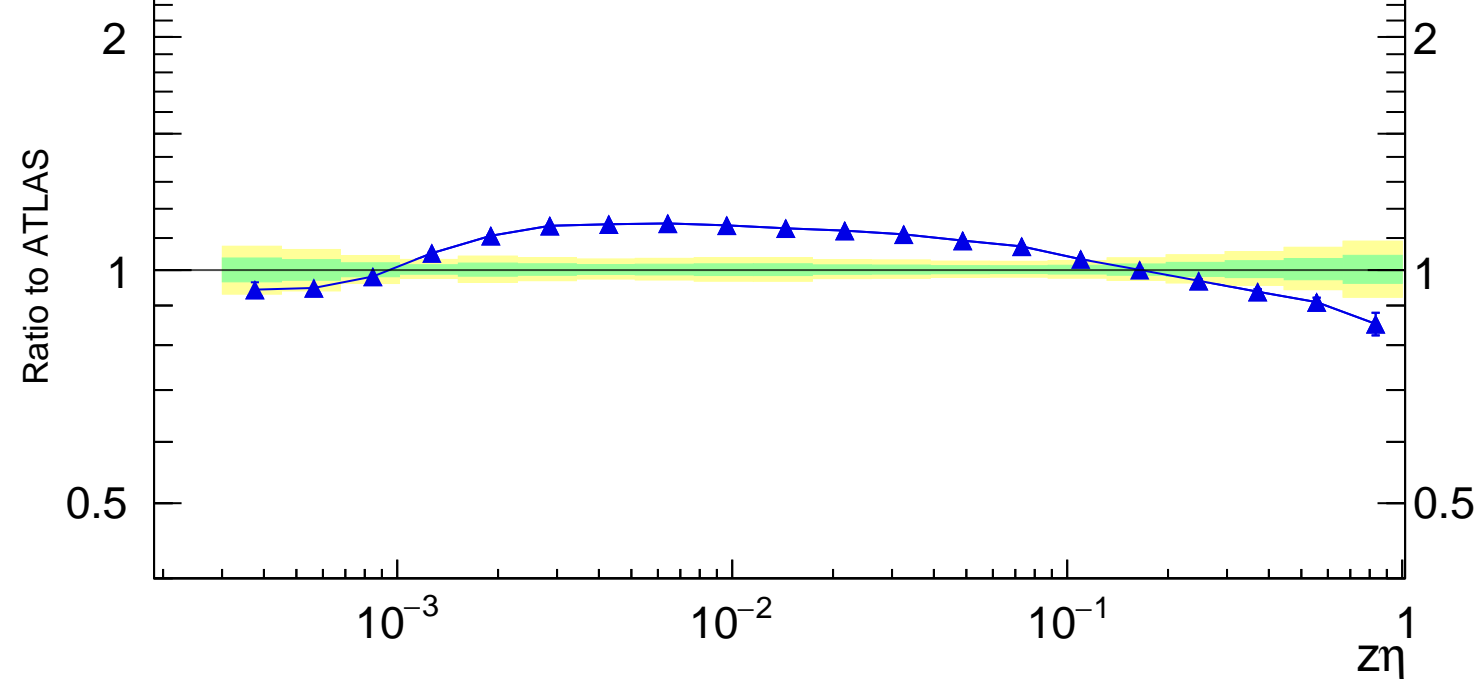

13000 GeV pp

Jets

Rivet 3.1.10, 3.4M events  
mcplots.cern.ch [arXiv:1306.3436]

2  
1  
0.5