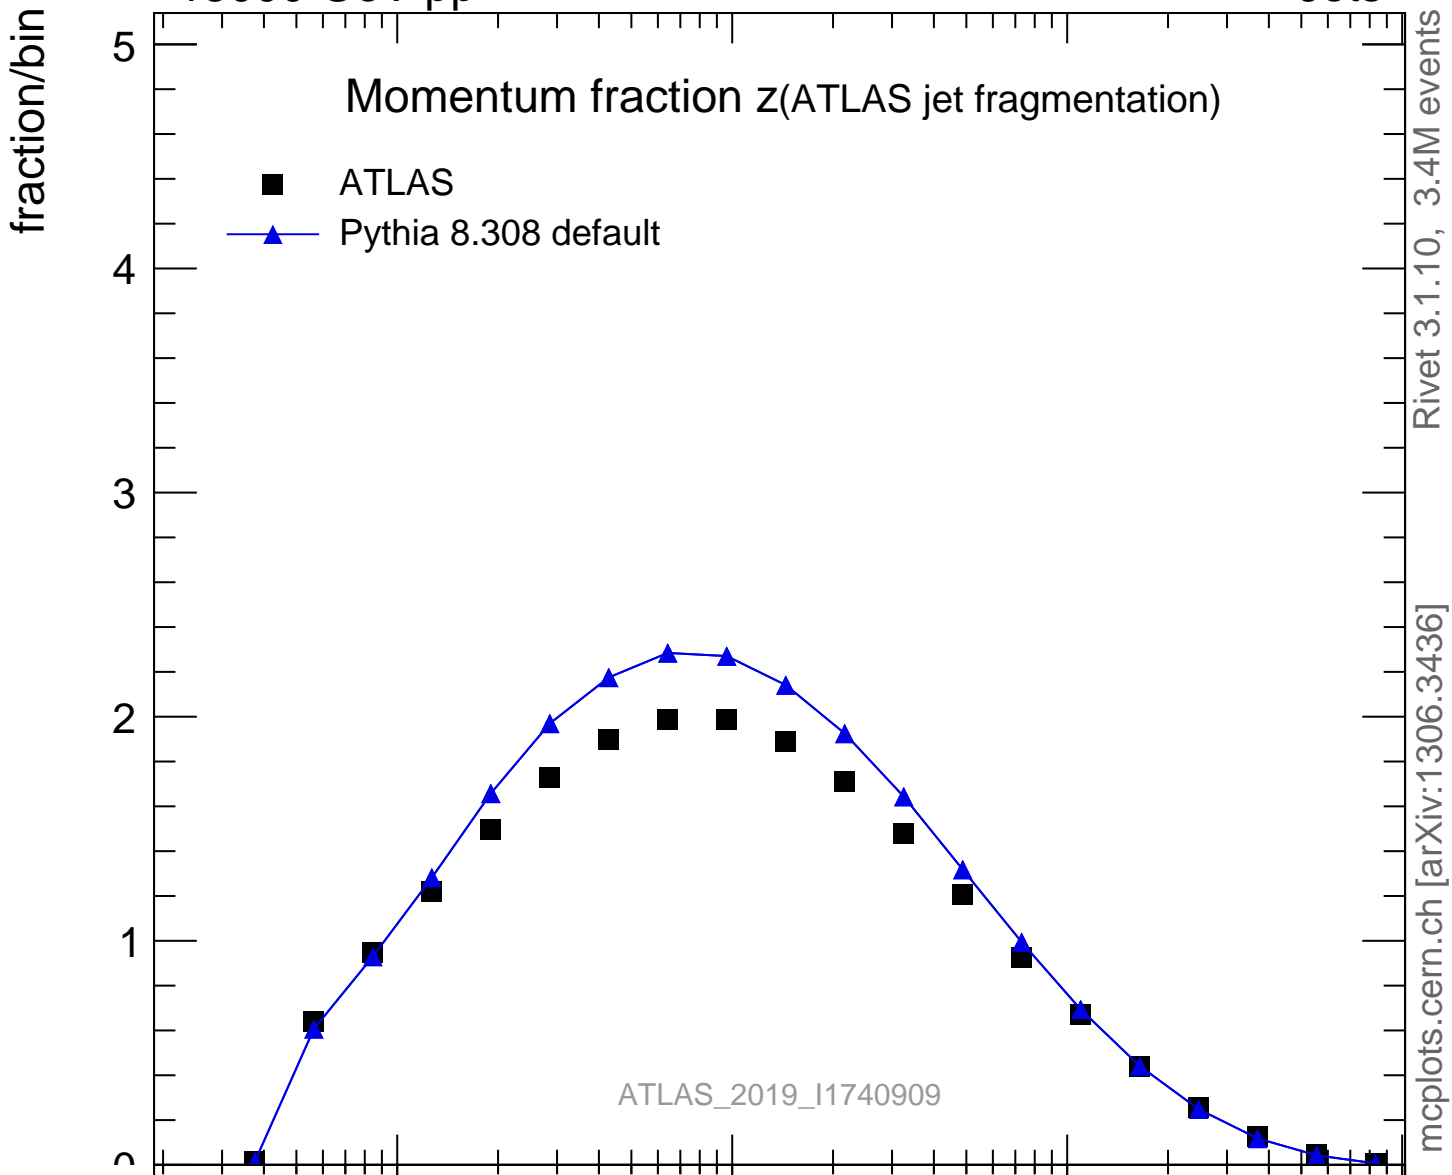

13000 GeV pp

Jets

Rivet 3.1.10, 3.4M events  
mcplots.cern.ch [arXiv:1306.3436]

2  
1  
0.5