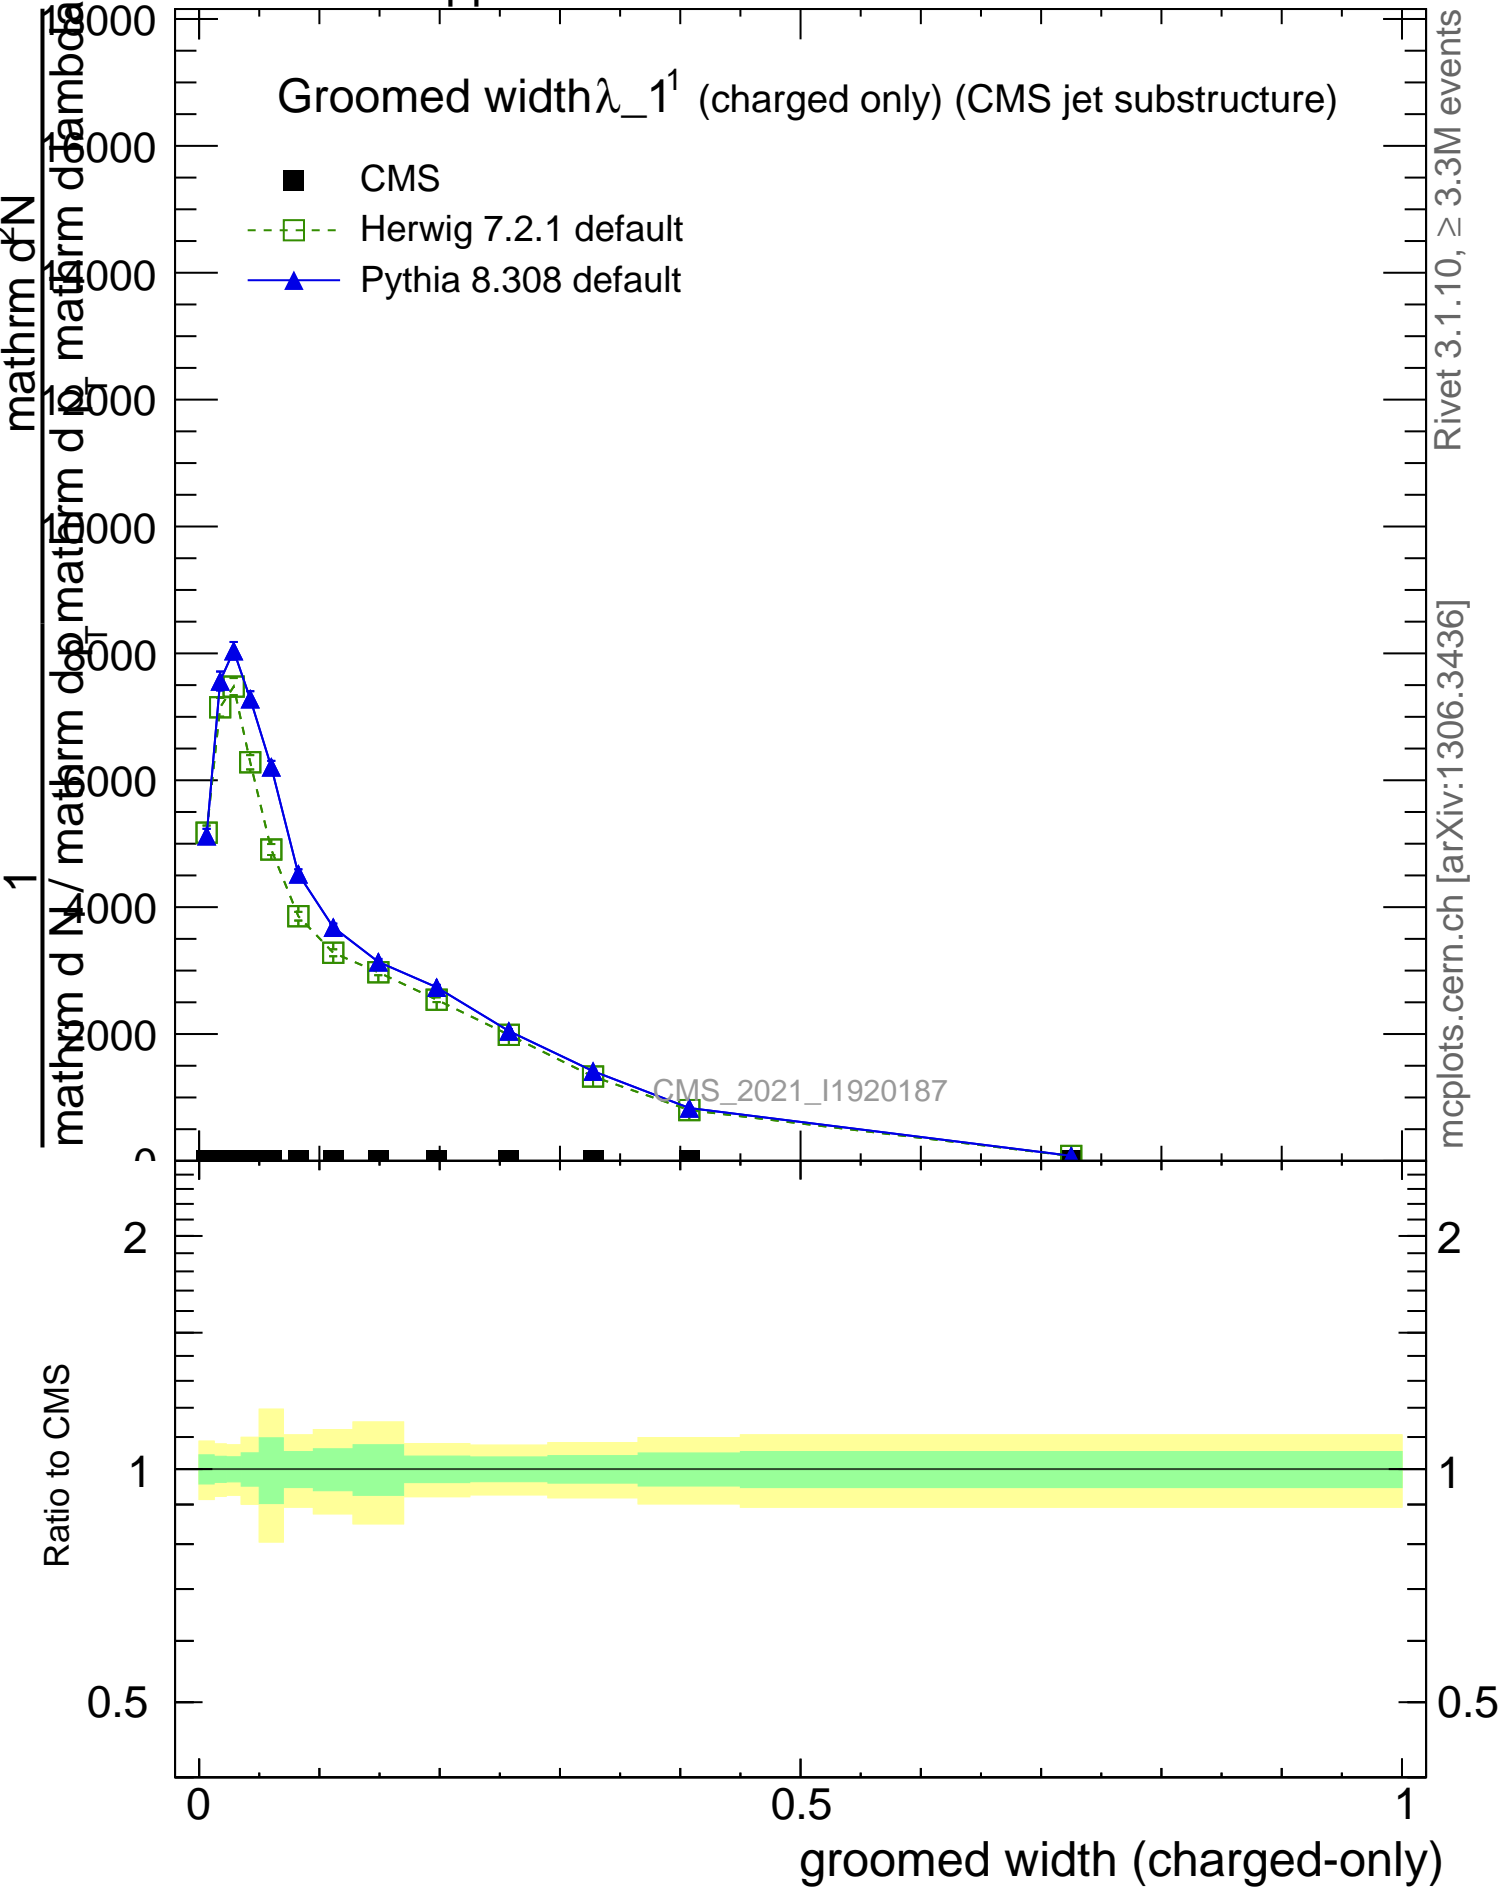

Groomed width λ_{-1} (charged only) (CMS jet substructure)

- CMS
- - □ Herwig 7.2.1 default
- - ▲ Pythia 8.308 default

CMS_2021_I1920187