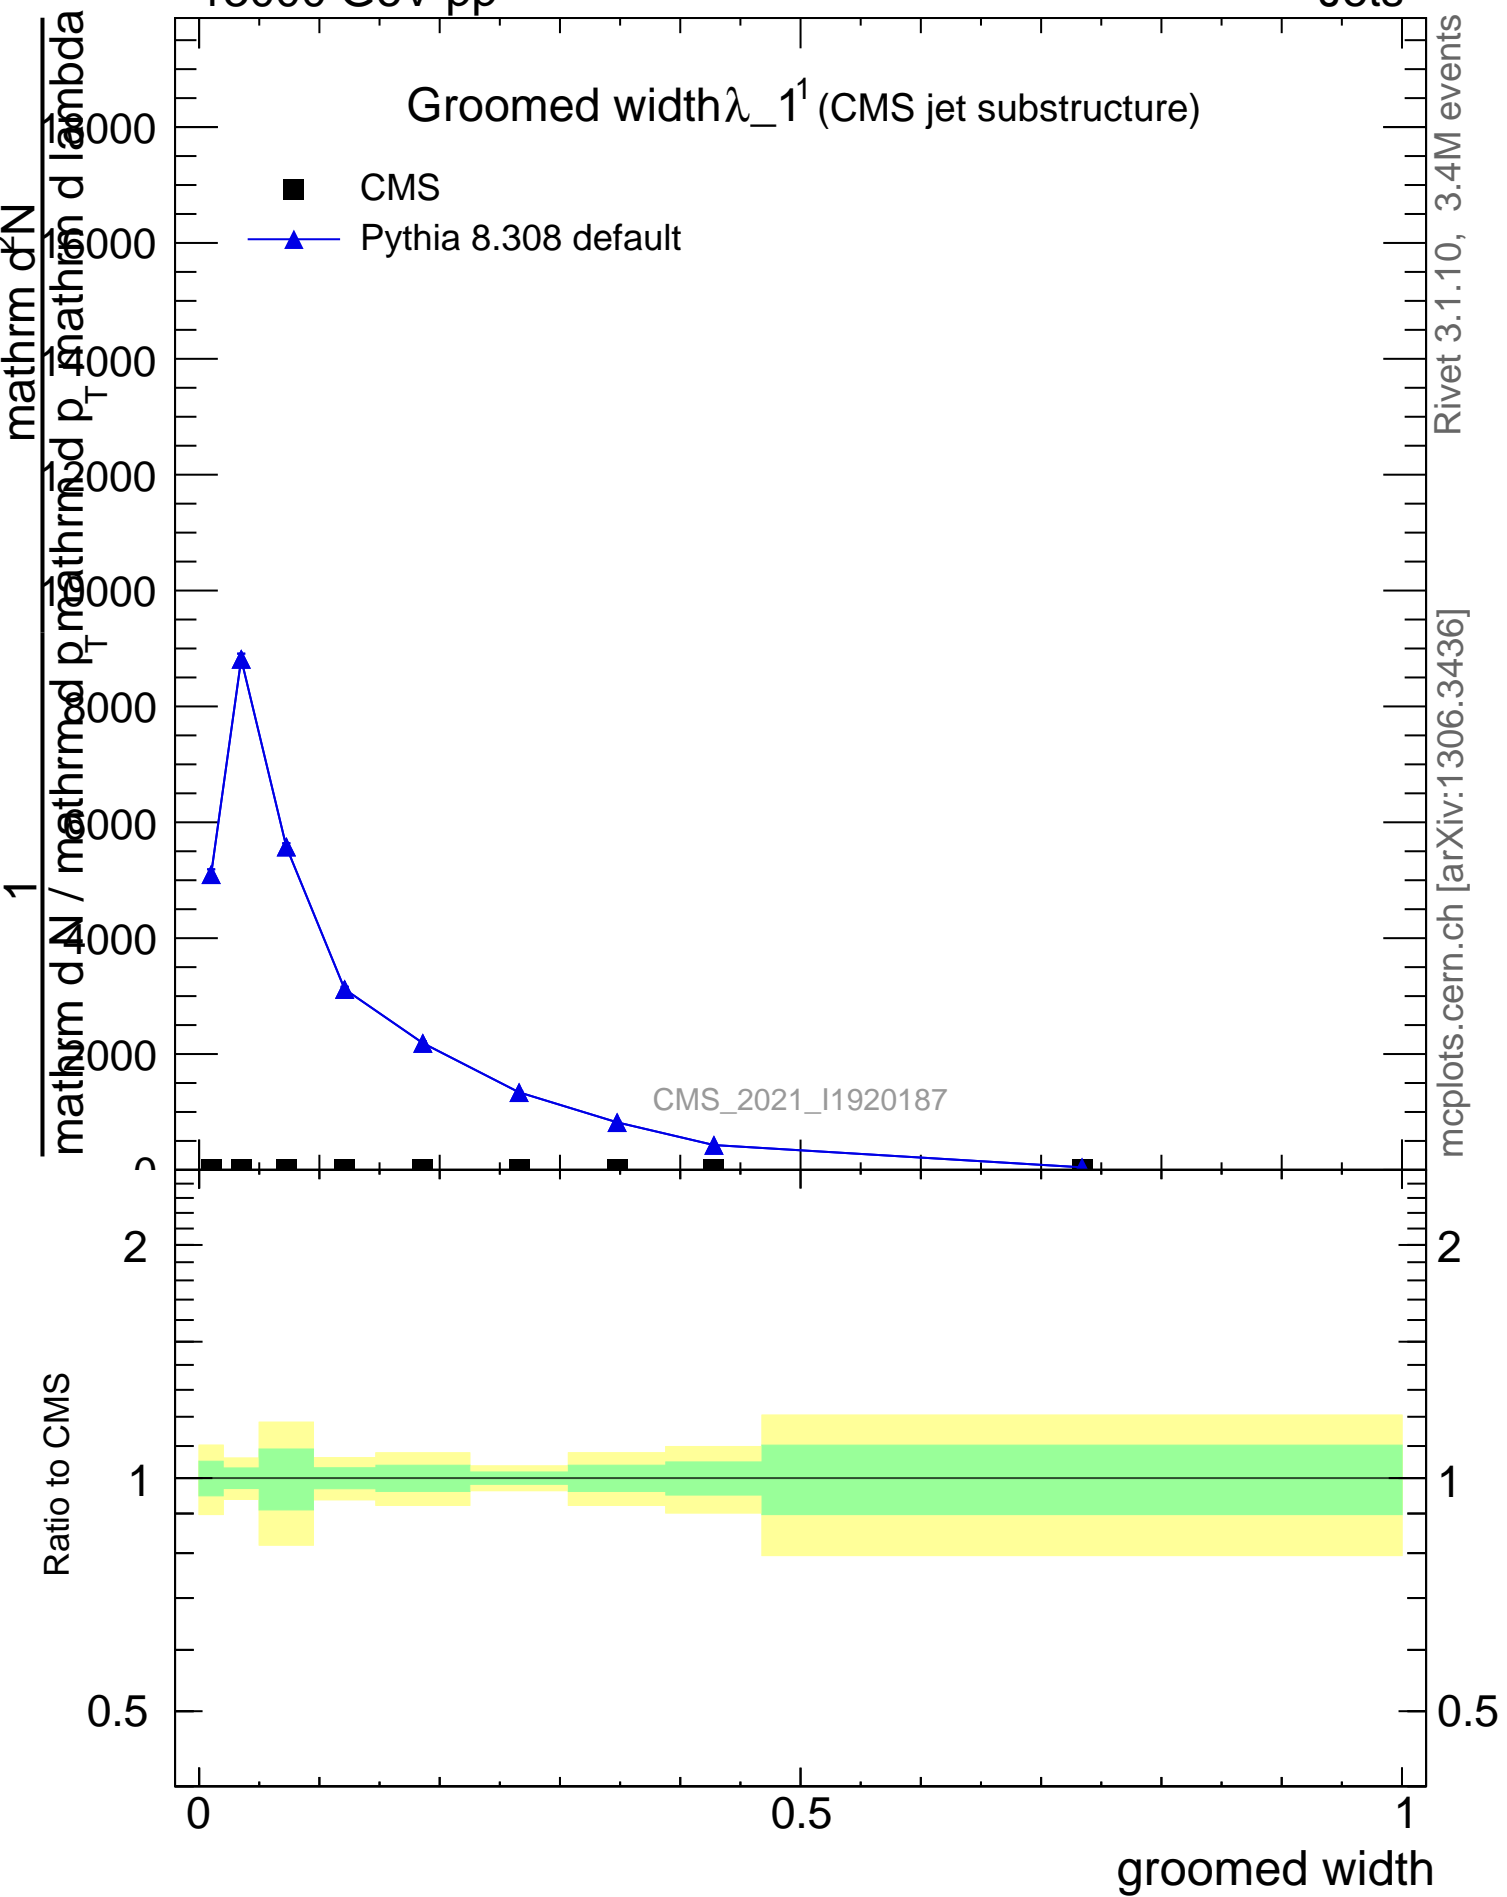

Groomed width  $\lambda_{-1}^1$  (CMS jet substructure)

- CMS
- ▲ Pythia 8.308 default

Rivet 3.1.10, 3.4M events  
mcplots.cern.ch [arXiv:1306.3436]