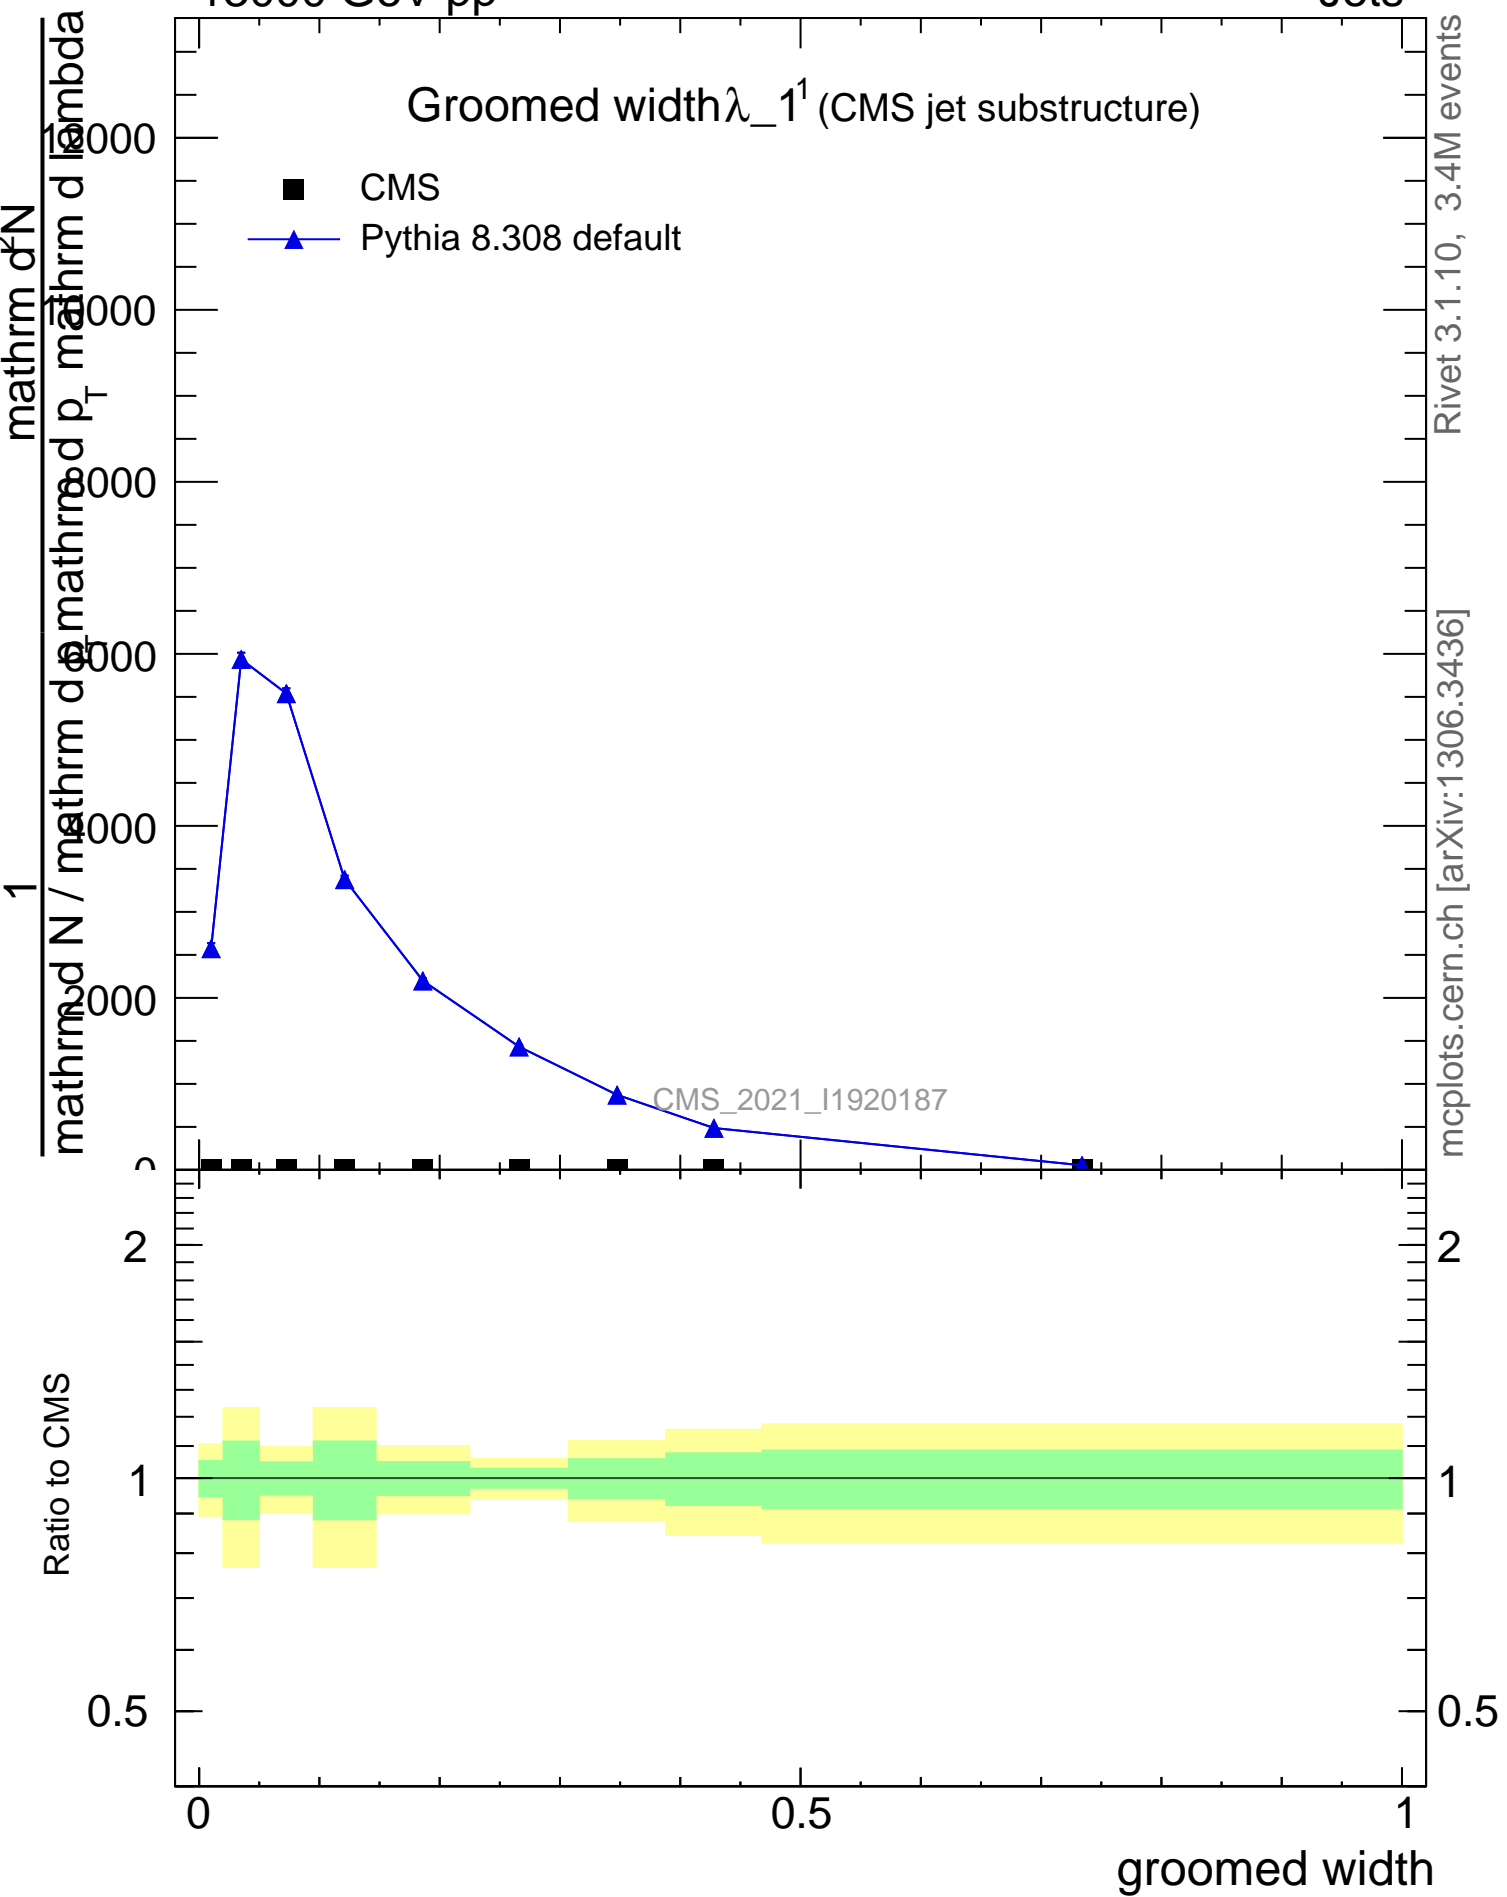

### Groomed width $\lambda_{-1}^1$ (CMS jet substructure)

- CMS
- ▲ Pythia 8.308 default

Rivet 3.1.10, 3.4M events  
mcplots.cern.ch [arXiv:1306.3436]

CMS\_2021\_I1920187