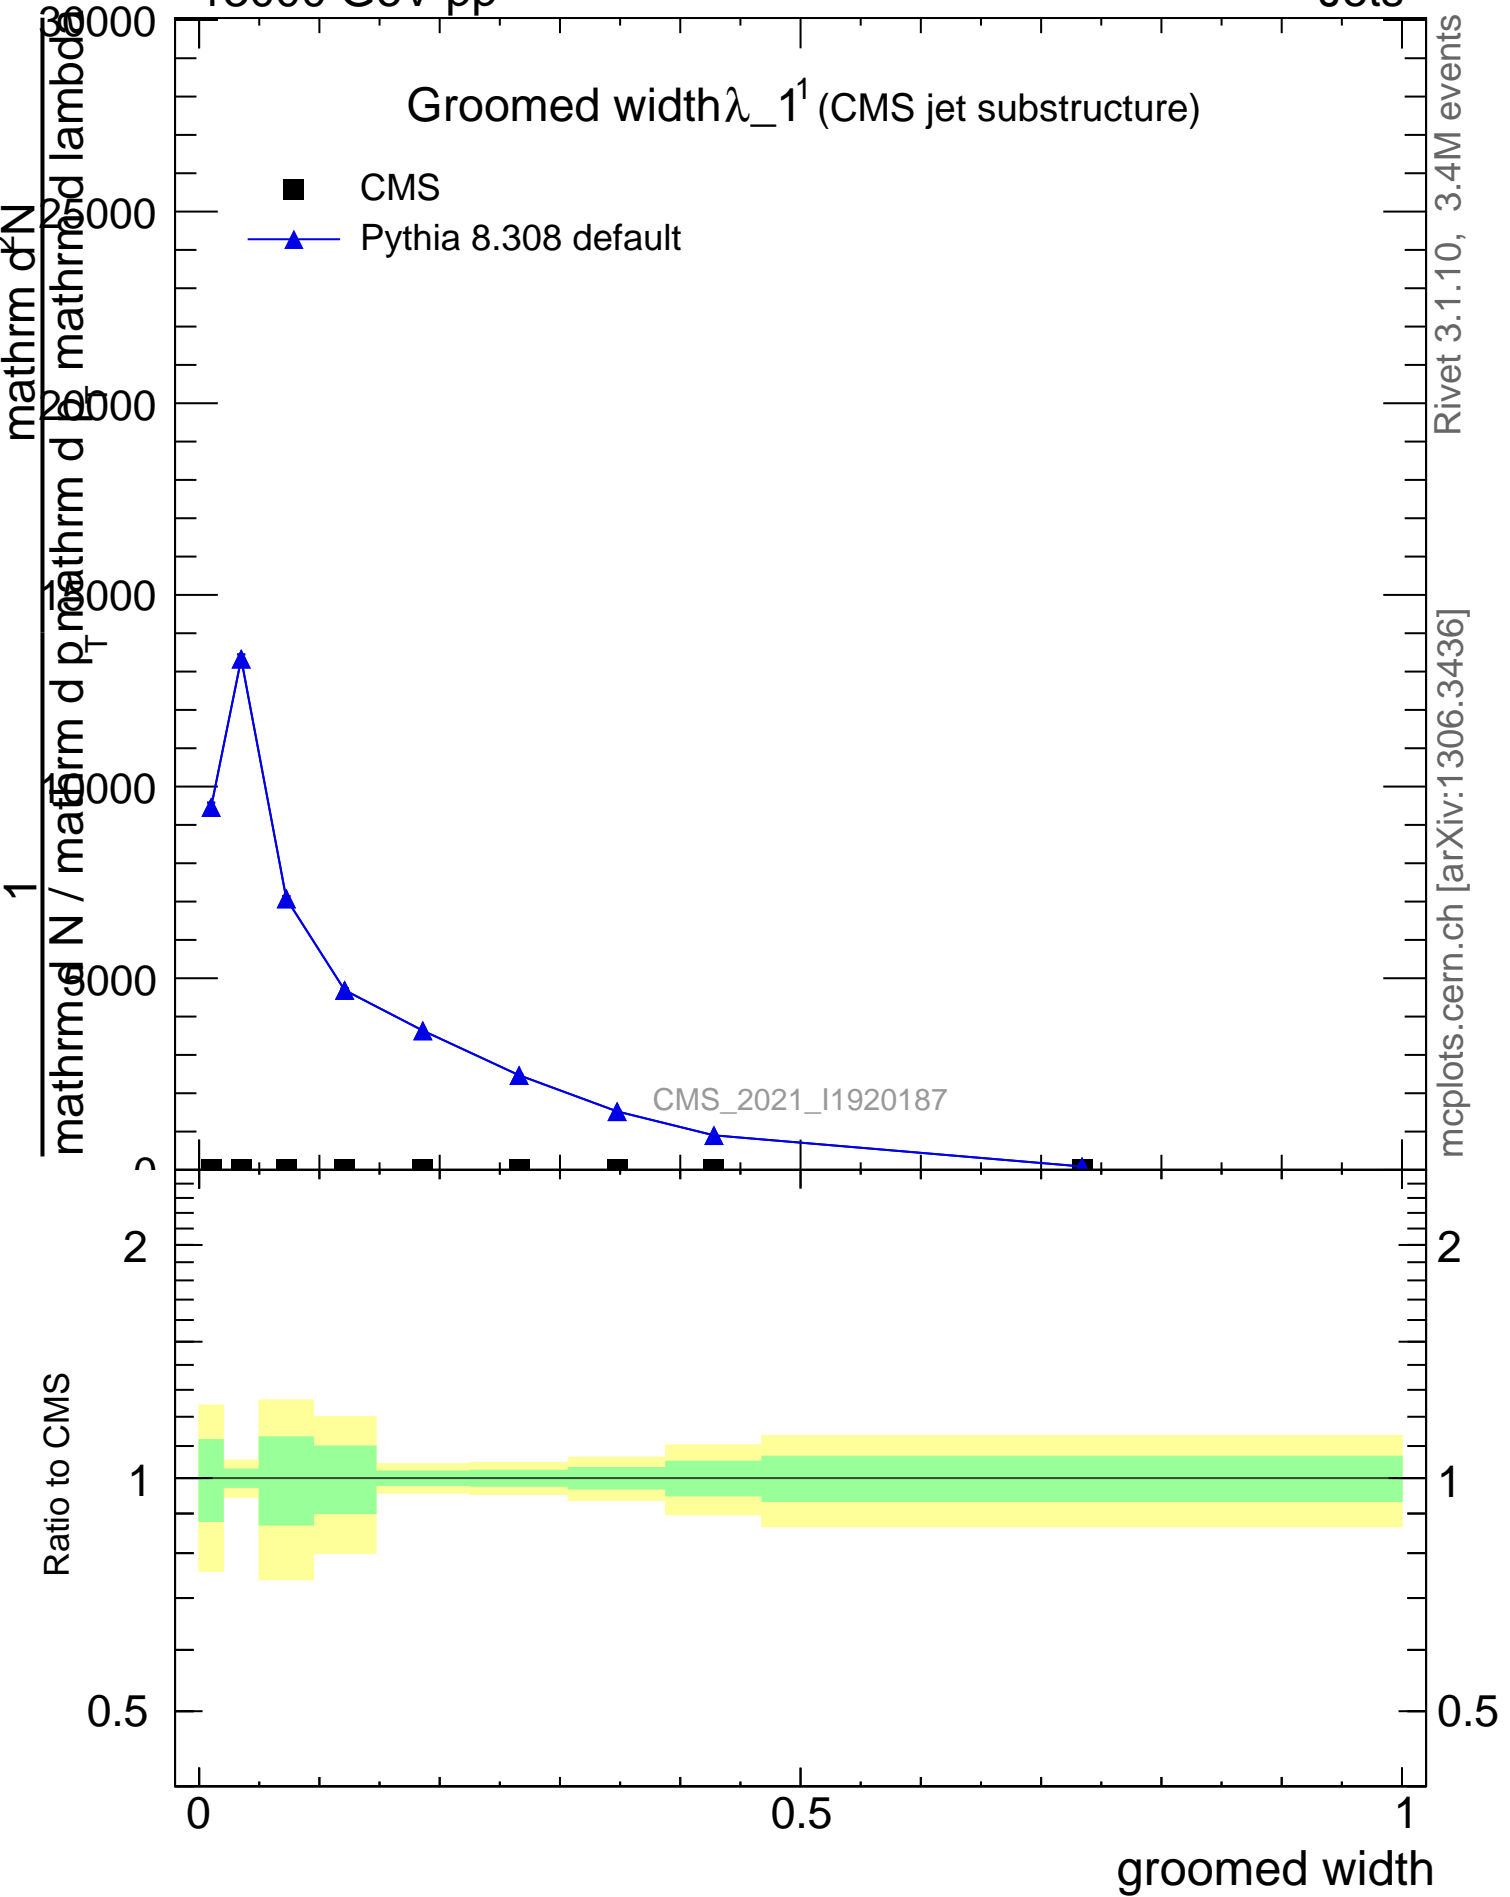

Groomed width  $\lambda_{-1}^1$  (CMS jet substructure)

- CMS
- ▲ Pythia 8.308 default

Rivet 3.1.10, 3.4M events  
mcplots.cern.ch [arXiv:1306.3436]