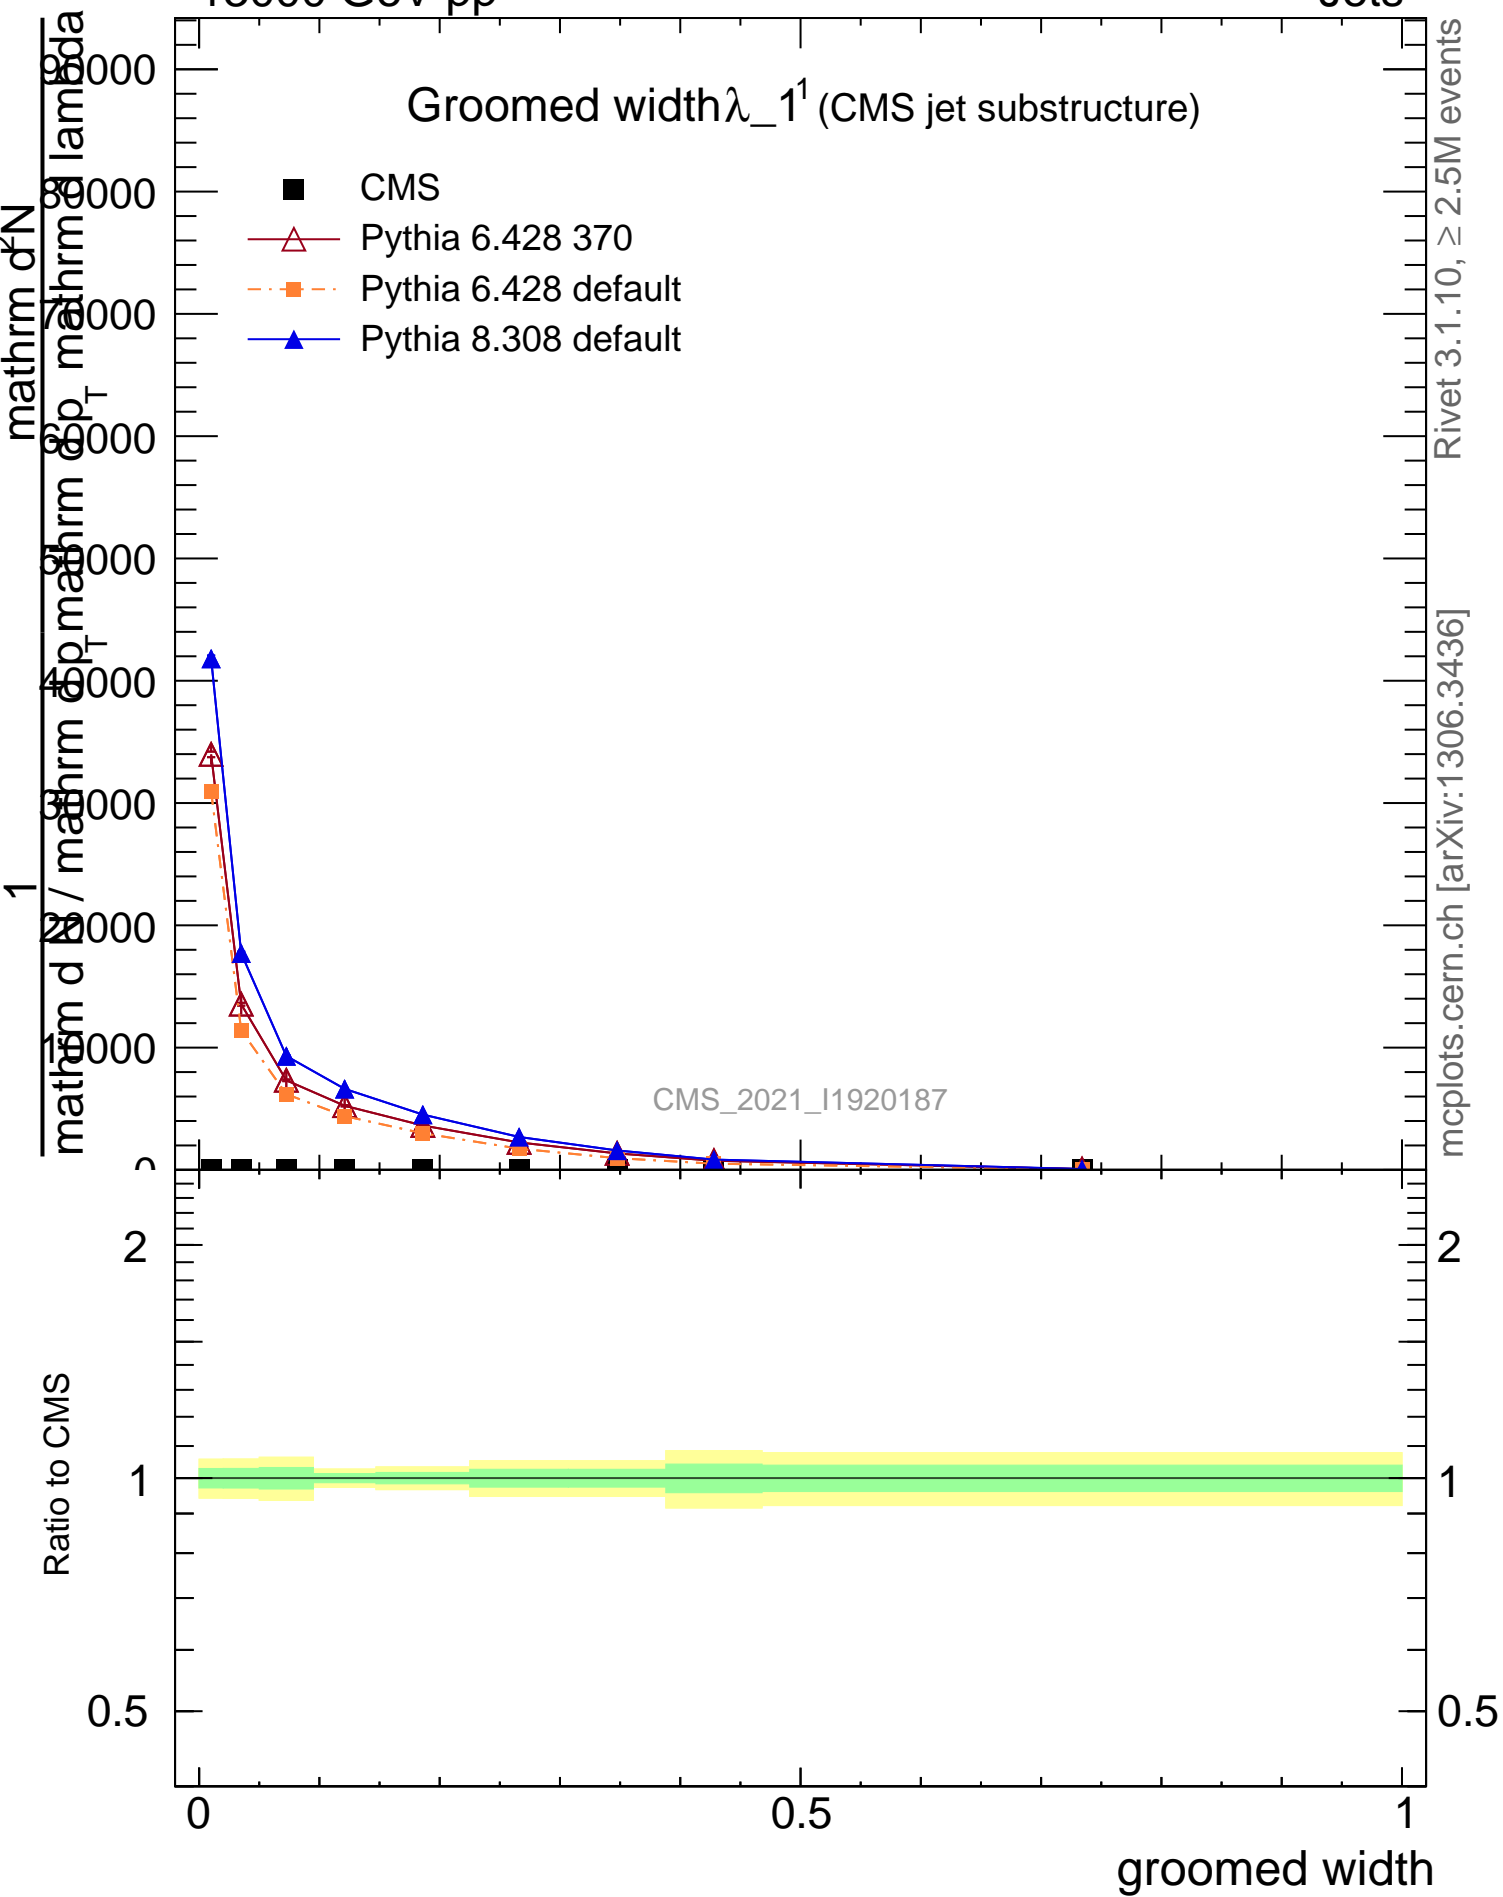

### Groomed width $\lambda_{-1}$ (CMS jet substructure)

- CMS
- △ Pythia 6.428 370
- Pythia 6.428 default
- ▲ Pythia 8.308 default

CMS\_2021\_I1920187

mcplots.cern.ch [arXiv:1306.3436]

Rivet 3.1.10,  $\geq 2.5M$  events