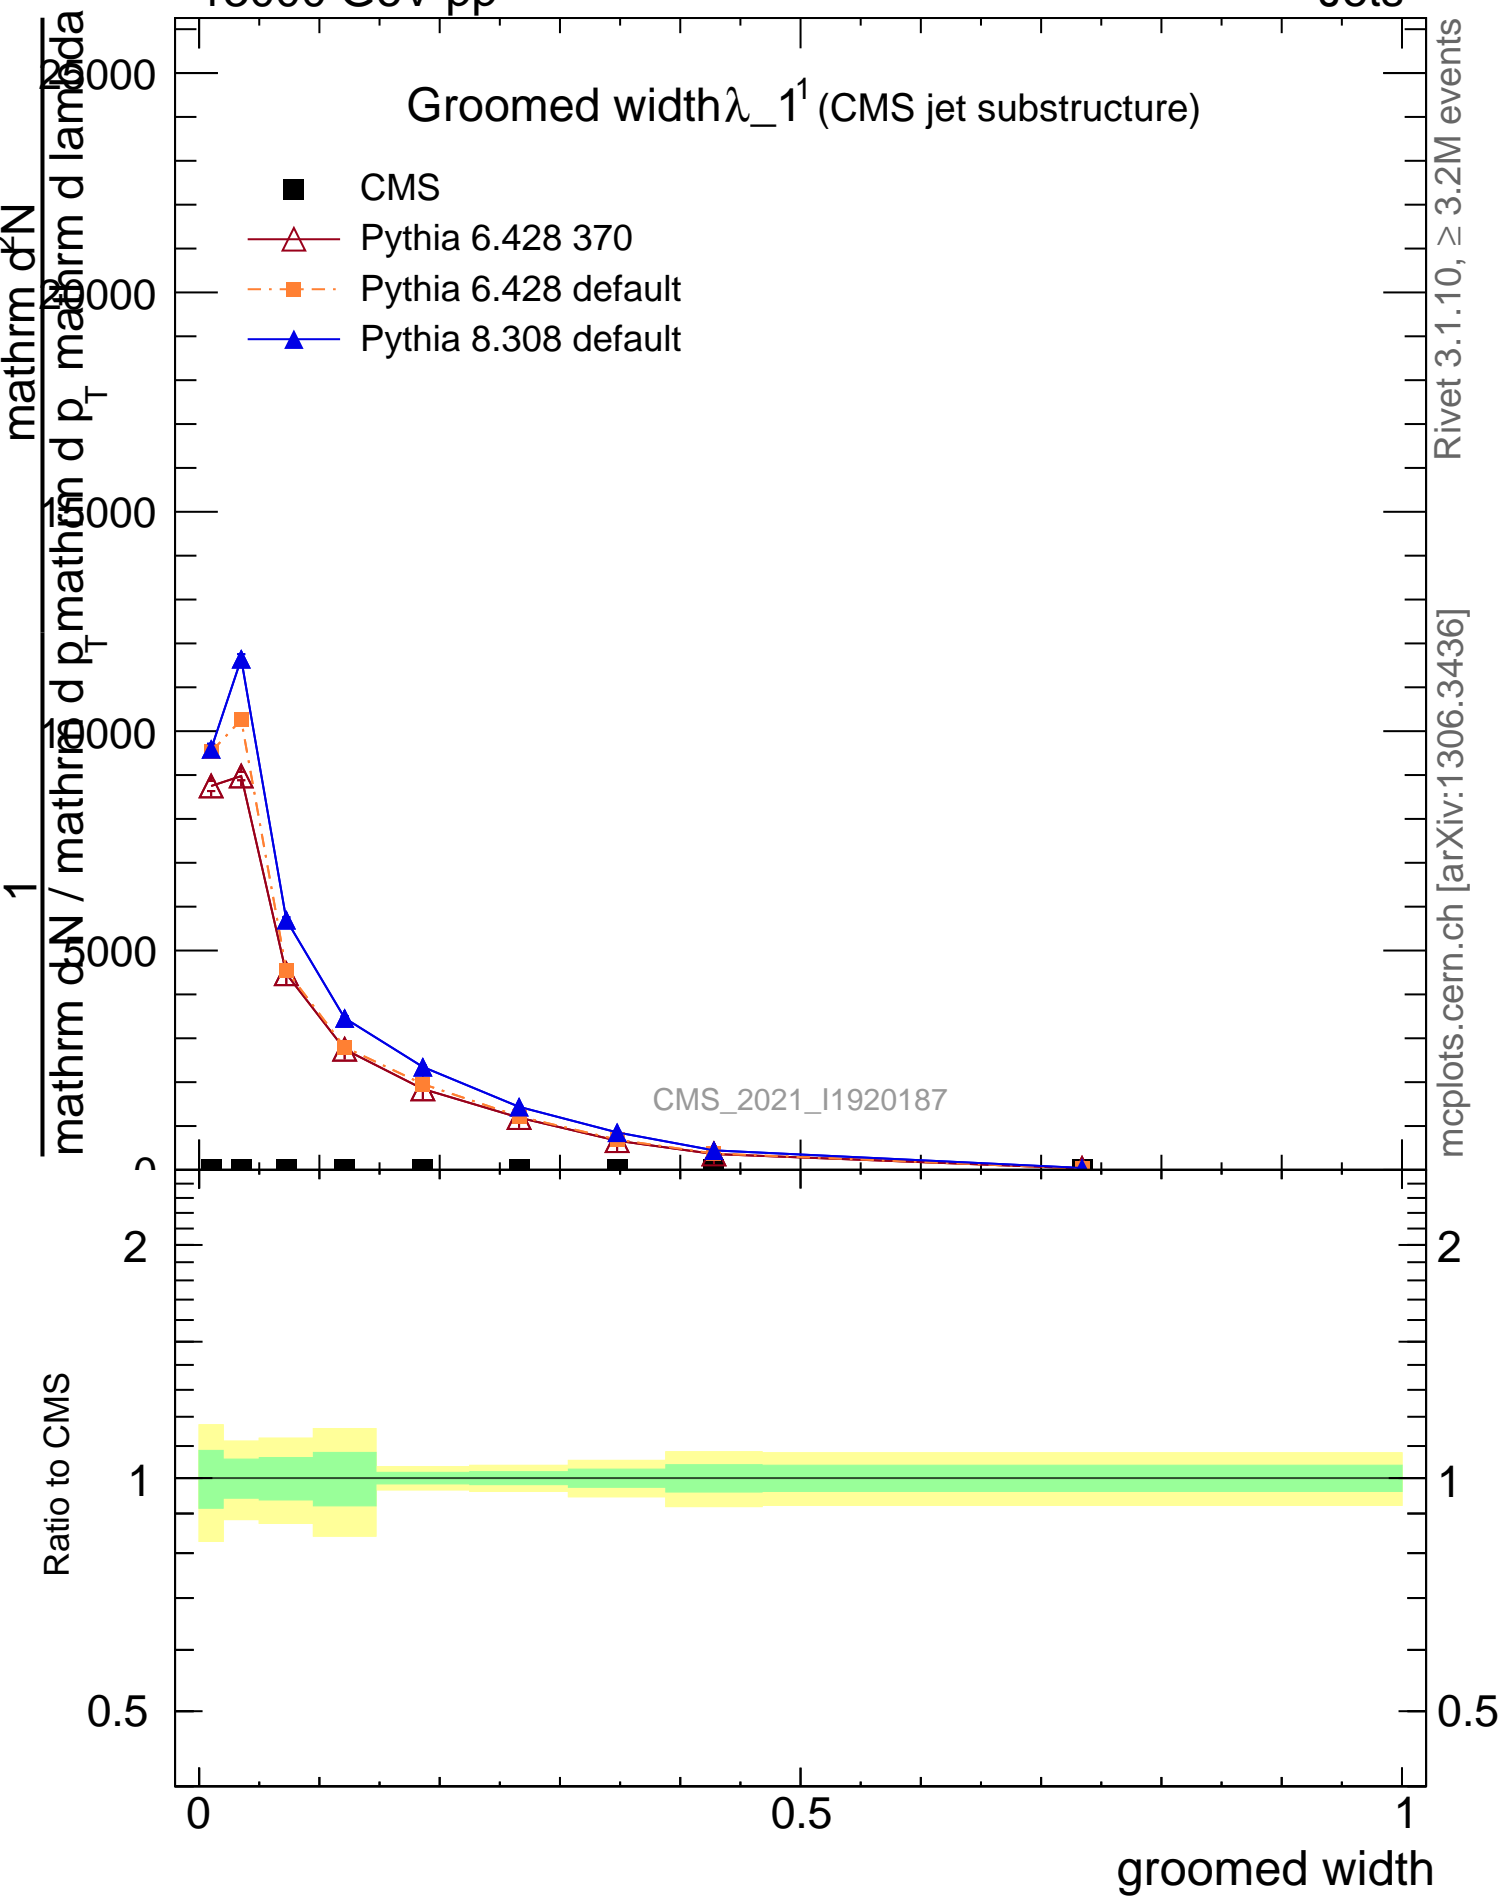

### Groomed width $\lambda_{-1}^1$ (CMS jet substructure)

- CMS
- △ Pythia 6.428 370
- Pythia 6.428 default
- ▲ Pythia 8.308 default

CMS\_2021\_I1920187