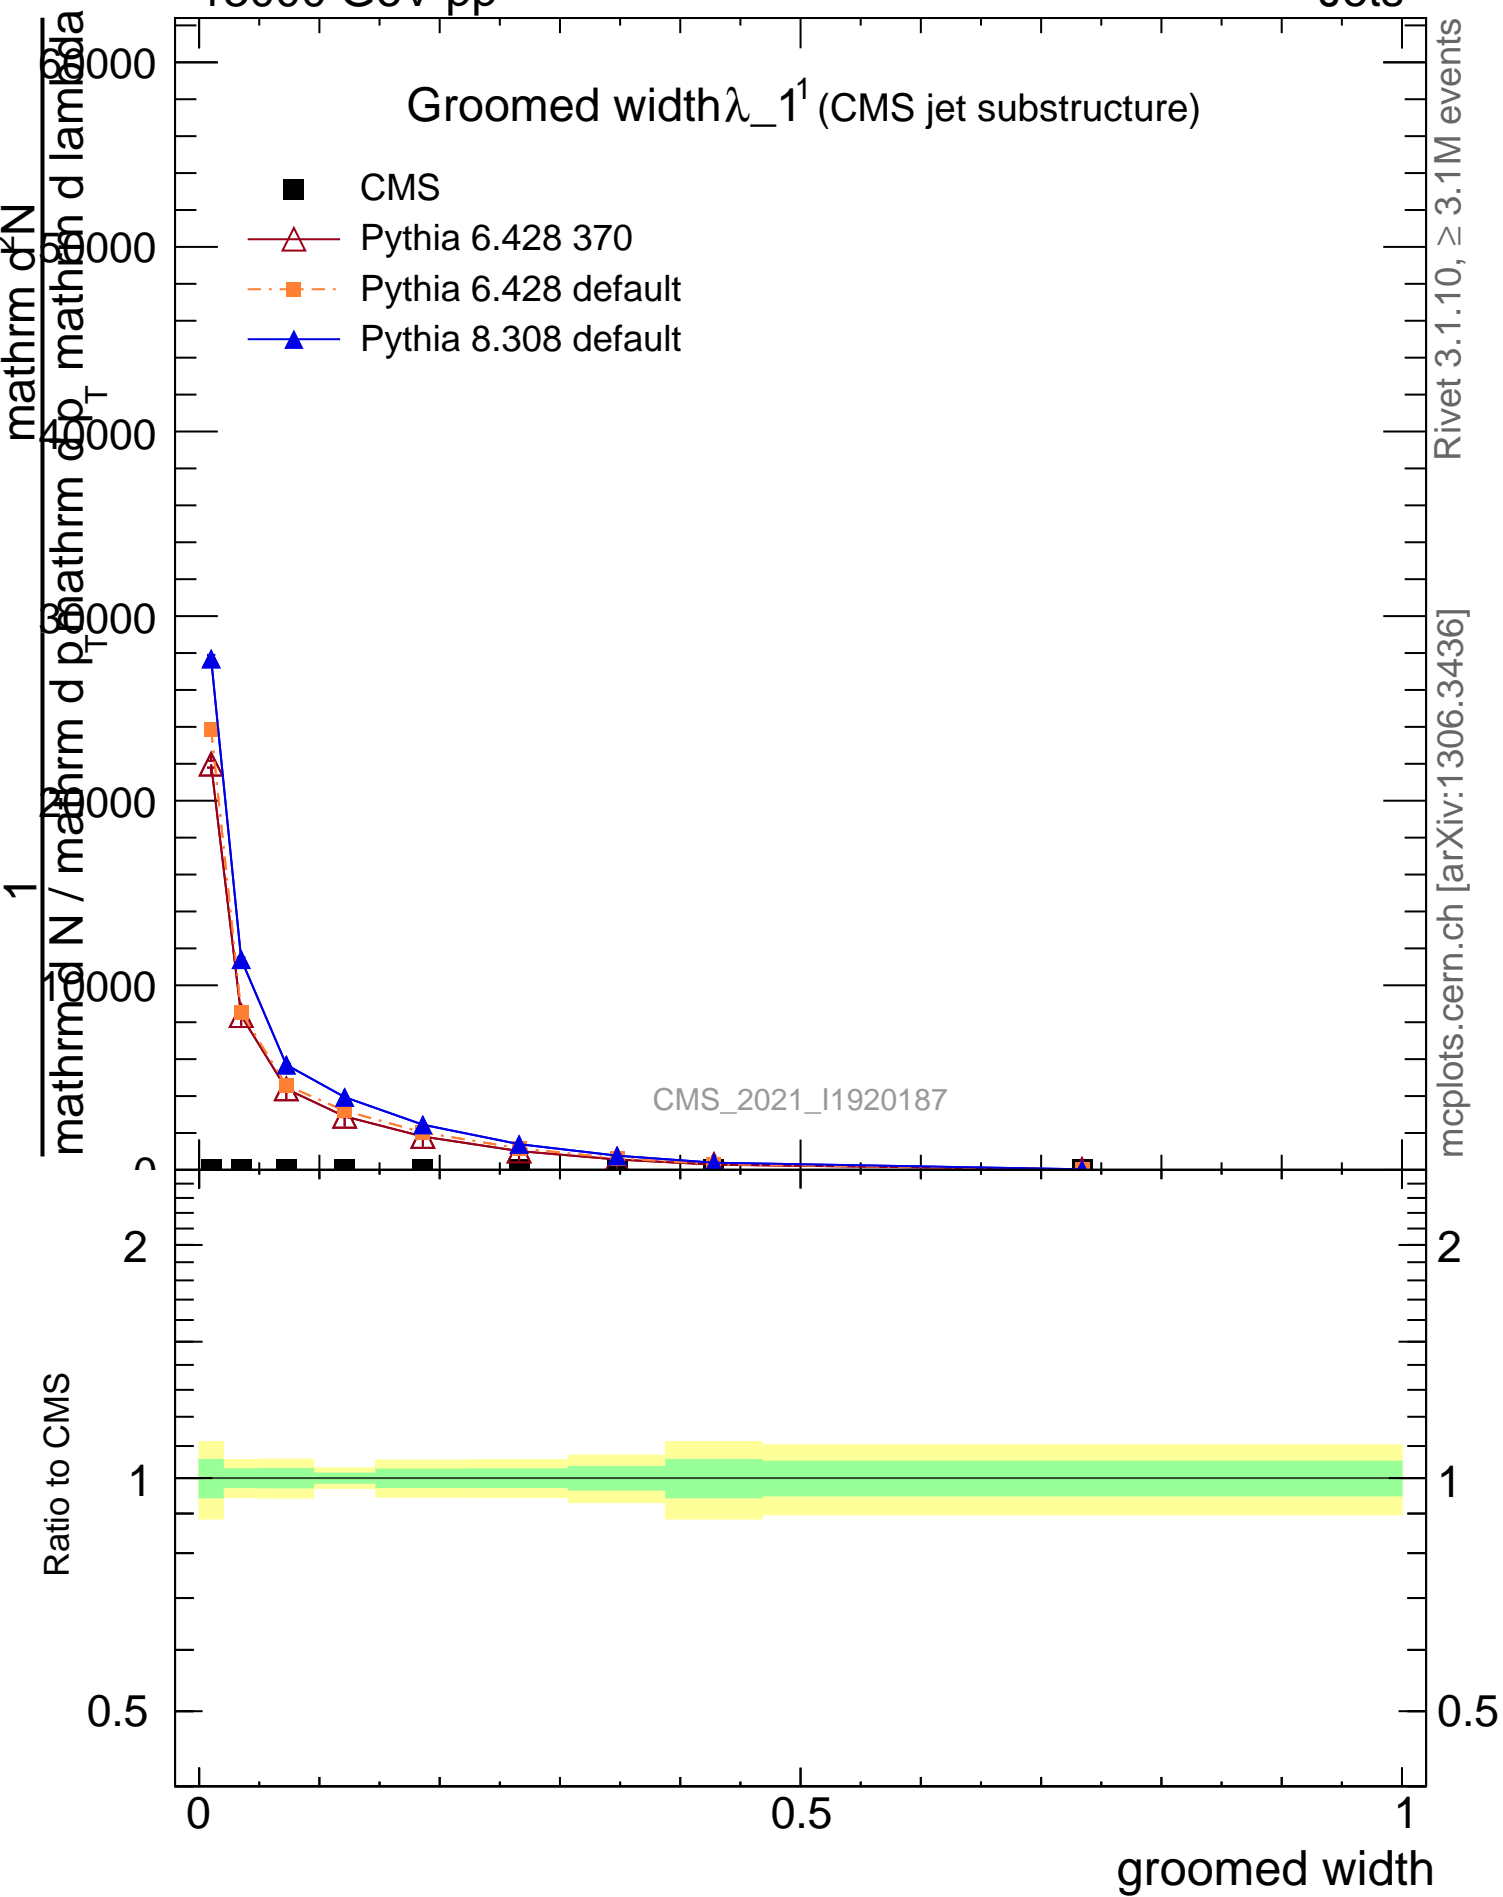

### Groomed width $\lambda_{-1}$ (CMS jet substructure)

- CMS
- △ Pythia 6.428 370
- Pythia 6.428 default
- ▲ Pythia 8.308 default

CMS\_2021\_I1920187

mcplots.cern.ch [arXiv:1306.3436]

Rivet 3.1.10, ≥ 3.1M events