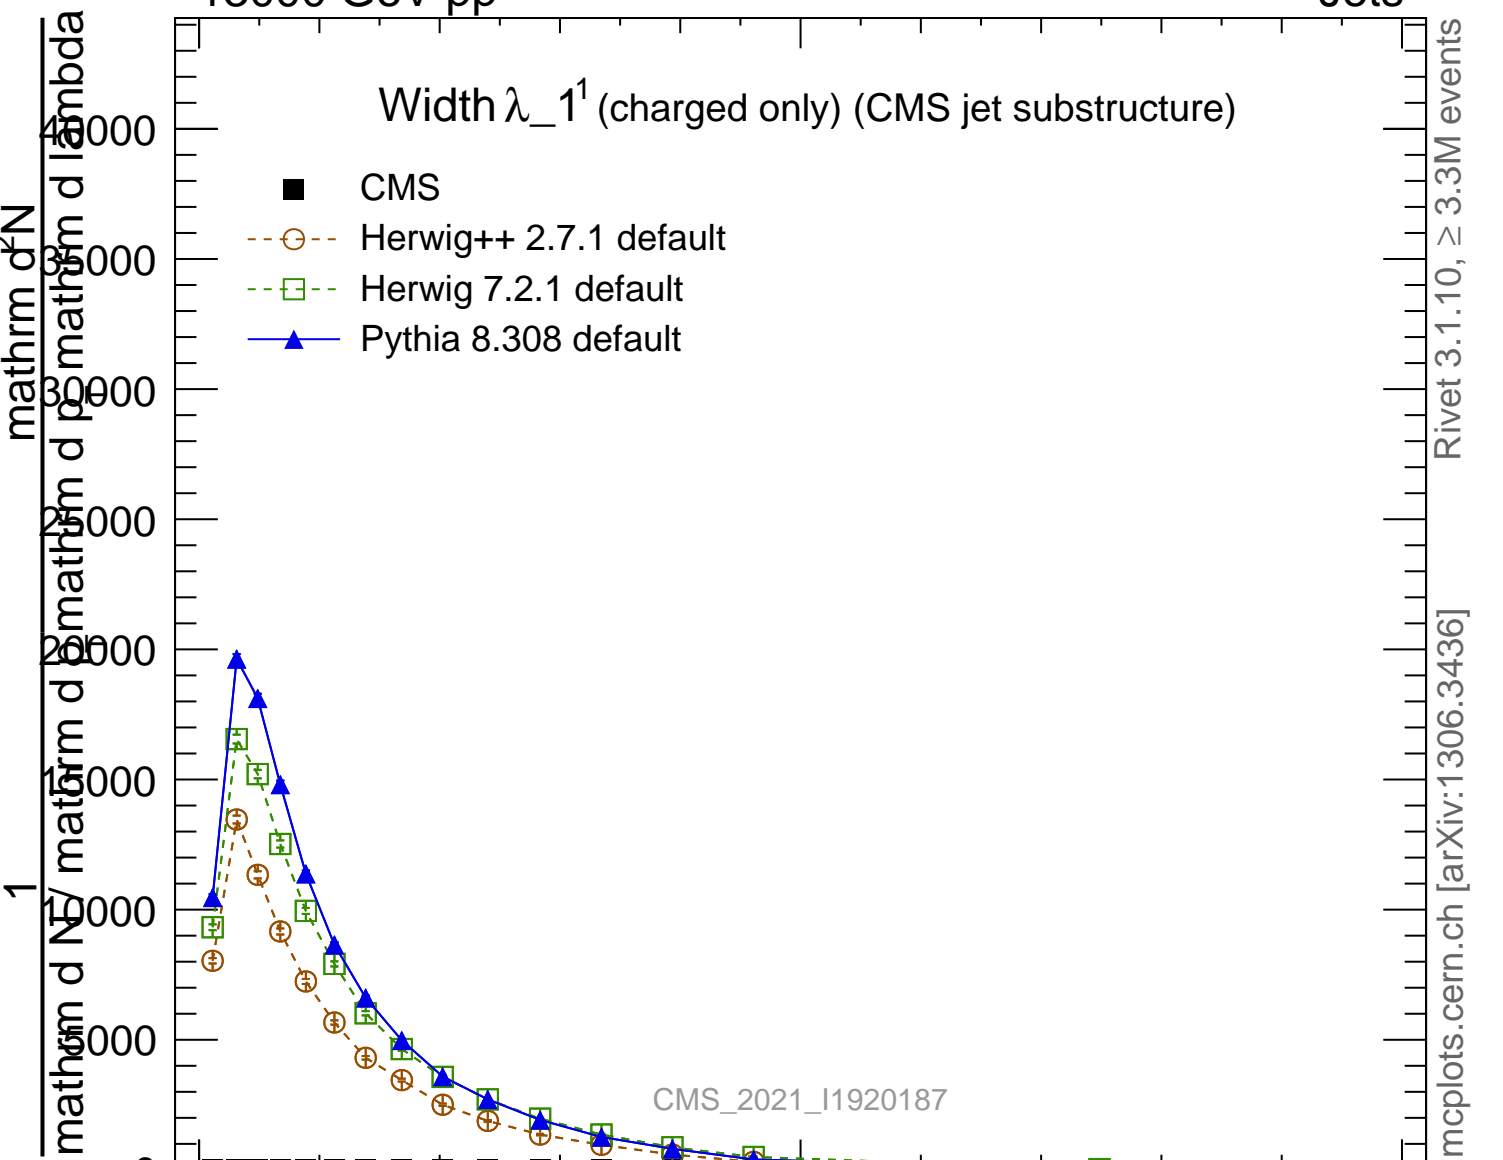

Width λ_{-1} (charged only) (CMS jet substructure)

- CMS
- o- Herwig++ 2.7.1 default
- Herwig 7.2.1 default
- ▲- Pythia 8.308 default

Rivet 3.1.10, $\geq 3.3\text{M}$ events
mcplots.cern.ch [arXiv:1306.3436]