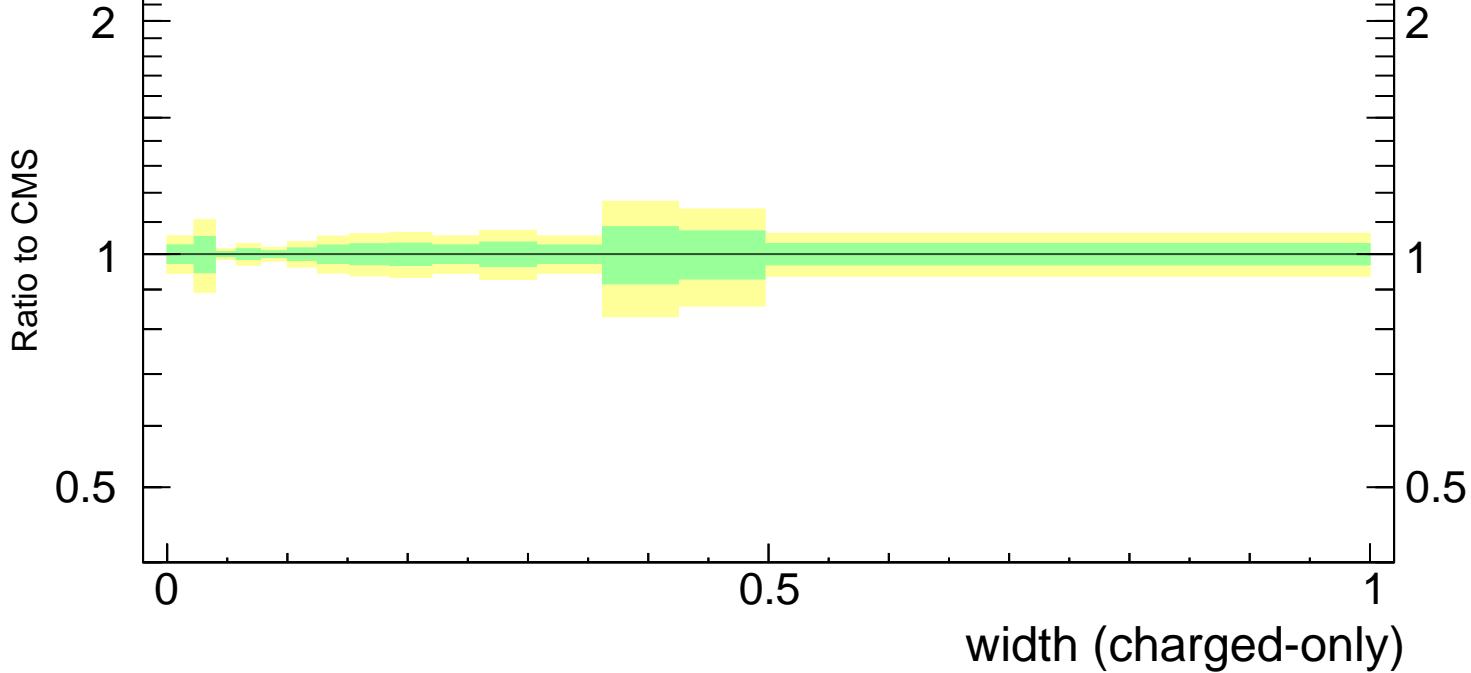

Width λ_{-1} (charged only) (CMS jet substructure)

- CMS
- o- Herwig++ 2.7.1 default
- Herwig 7.2.1 default
- ▲- Pythia 8.308 default

Rivet 3.1.10, $\geq 3.3\text{M}$ events
mcplots.cern.ch [arXiv:1306.3436]