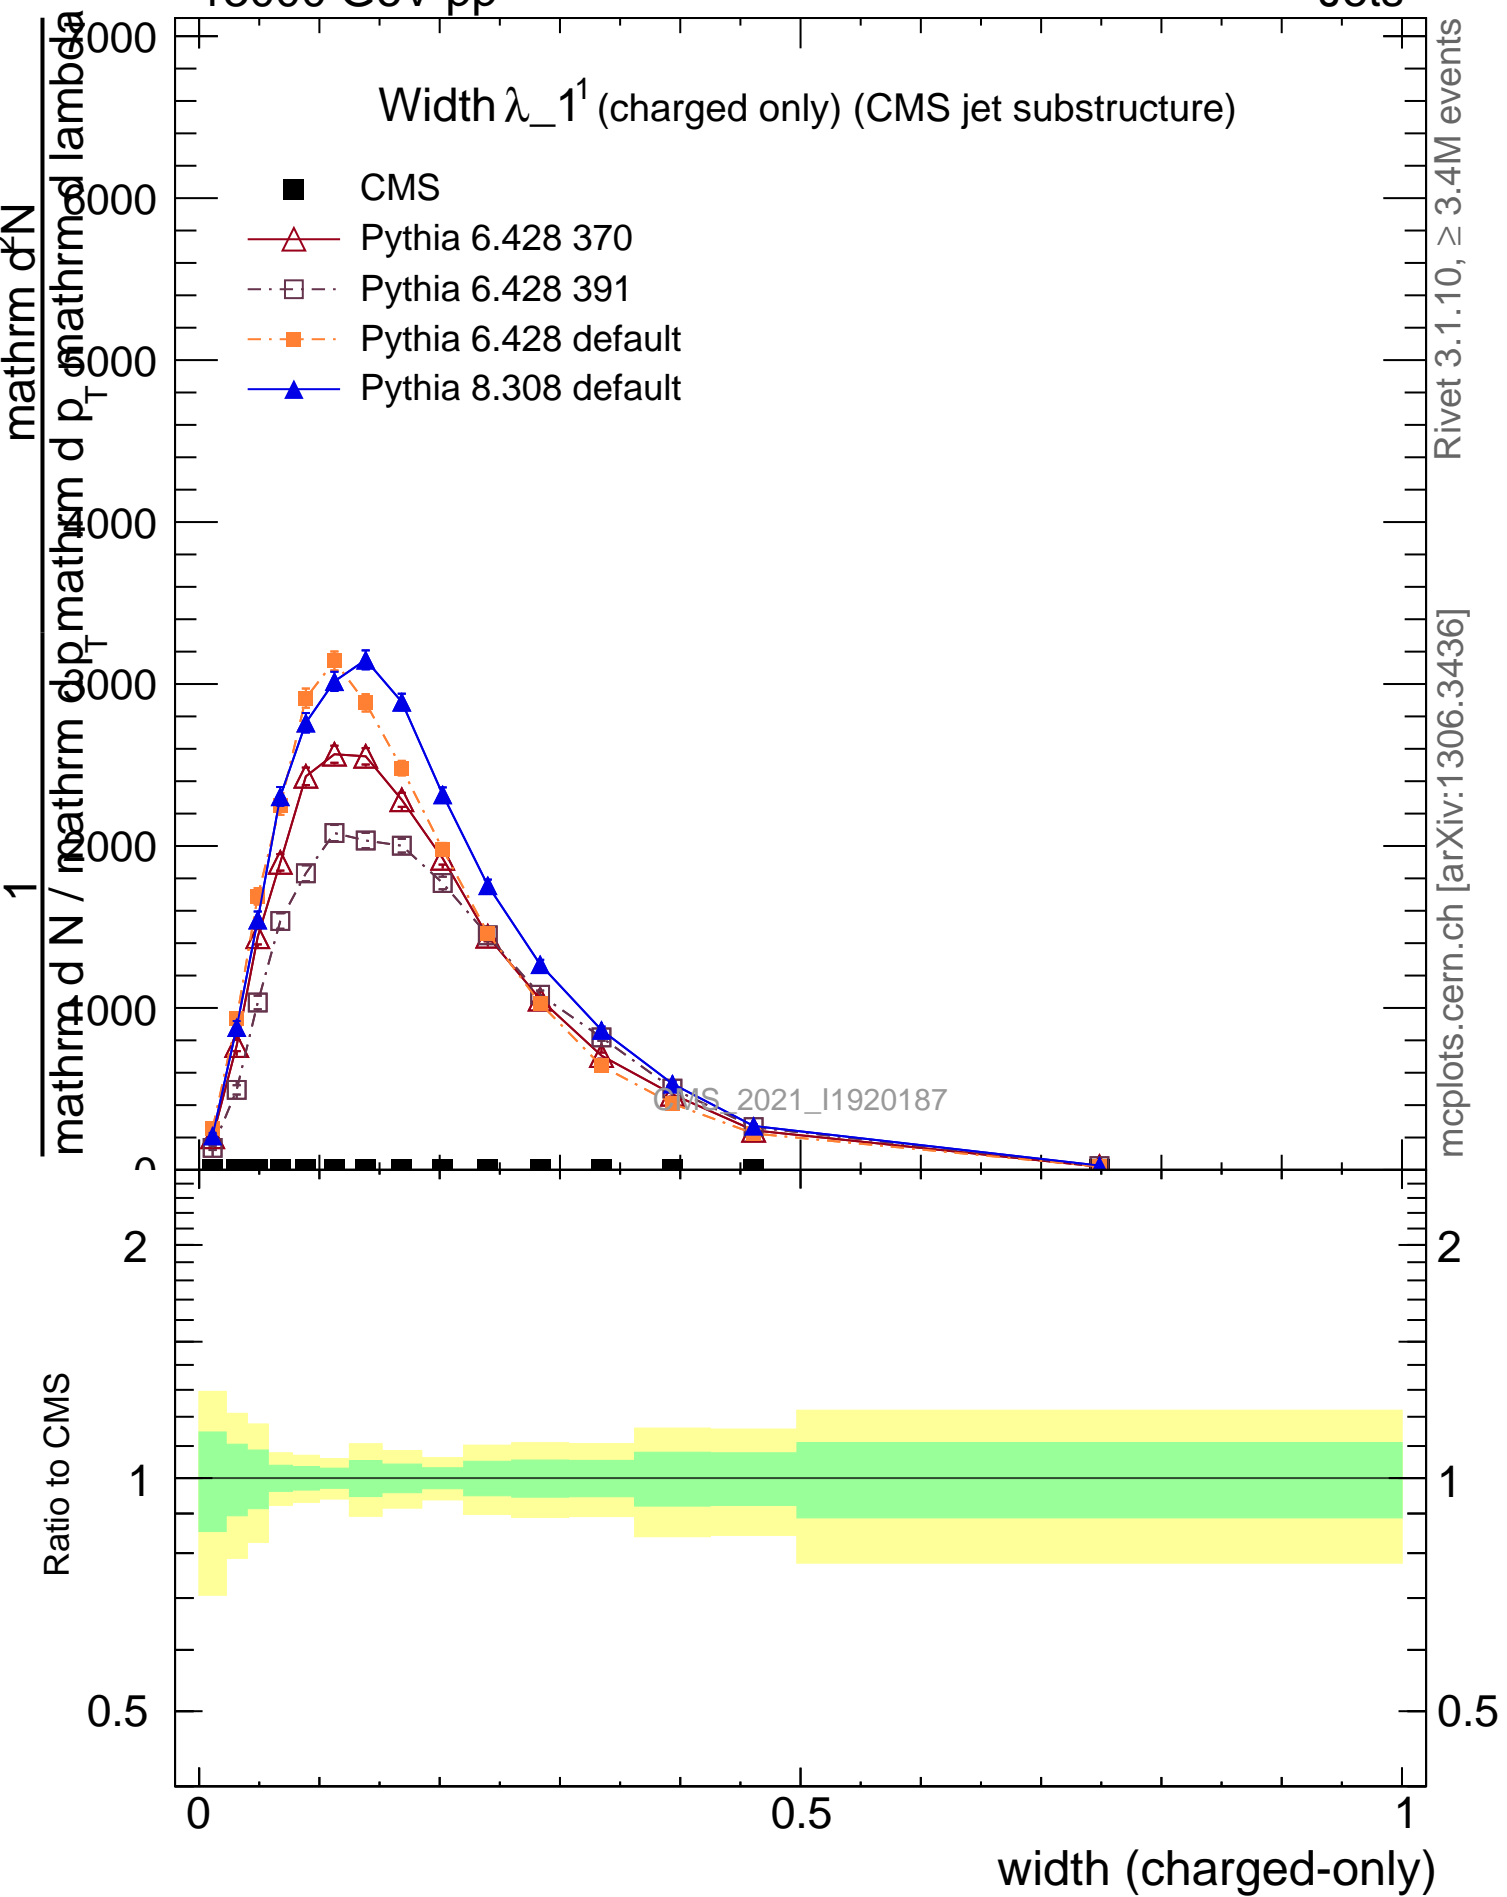

Width λ_{-1} (charged only) (CMS jet substructure)

- CMS
- △ Pythia 6.428 370
- Pythia 6.428 391
- Pythia 6.428 default
- ▲ Pythia 8.308 default

Rivet 3.1.10, ≥ 3.4M events

mcplots.cern.ch [arXiv:1306.3436]