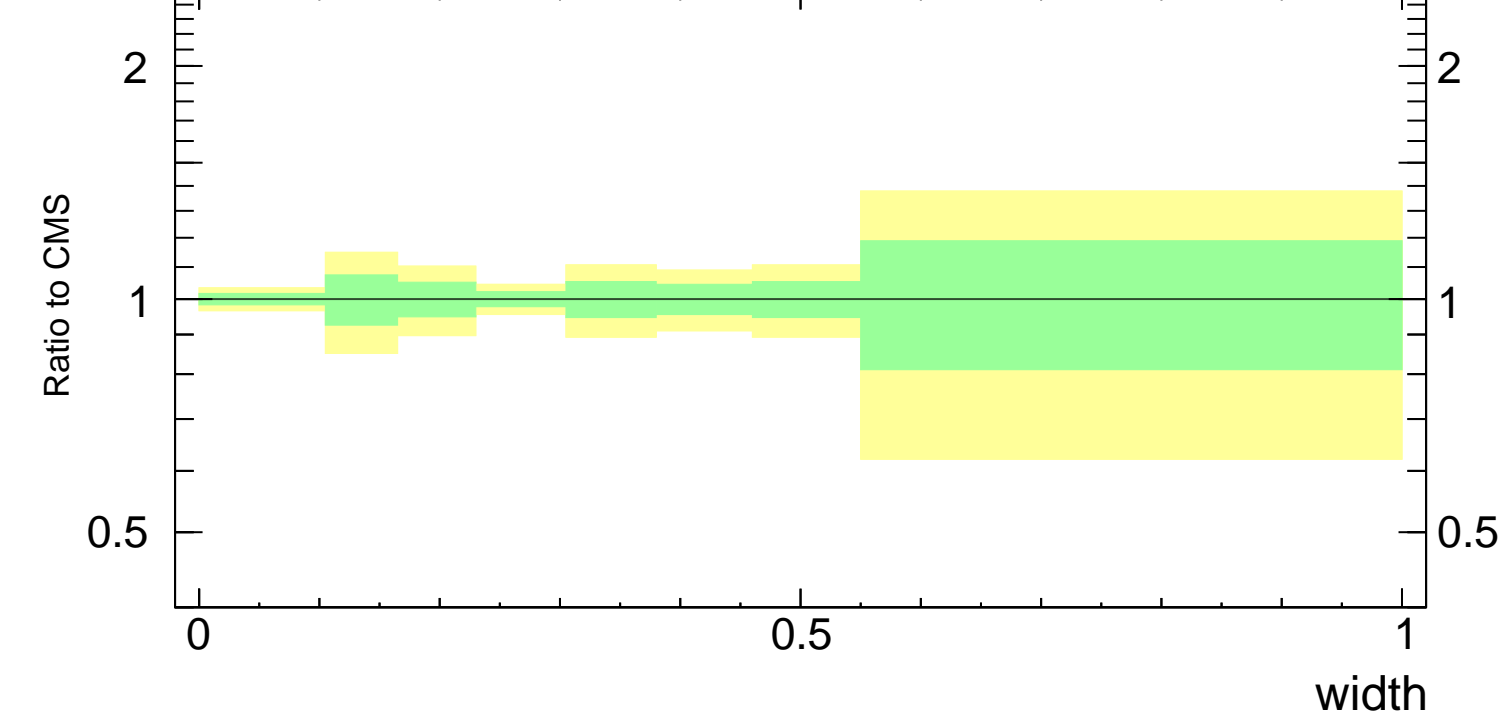

Width λ_{-1} (CMS jet substructure)

- CMS
- ▲ Pythia 8.308 default
- ▼ Pythia 8.308 tune-AU2
- ◇ Pythia 8.308 tune-AU2lox
- Pythia 8.308 tune-AU2loxx
- ★ Pythia 8.308 tune-AU2m

Rivet 3.1.10, ≥ 2.3M events