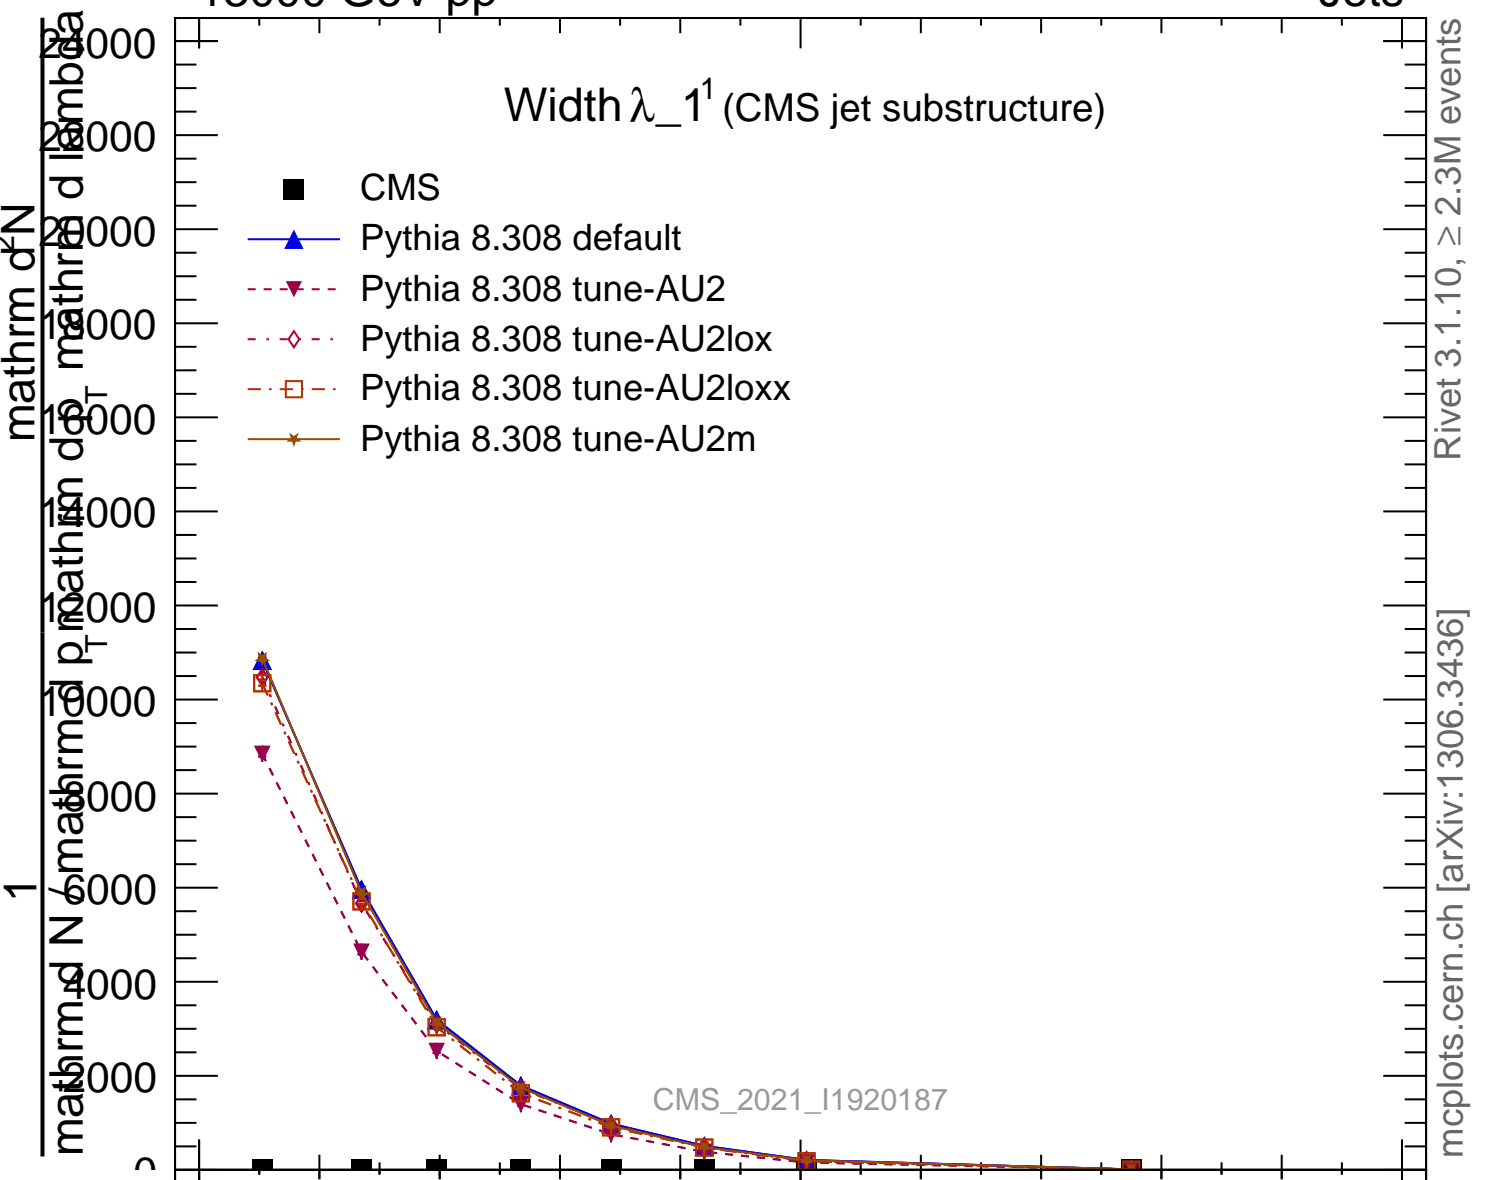

Width λ_{-1} (CMS jet substructure)

- CMS
- ▲ Pythia 8.308 default
- ▼ Pythia 8.308 tune-AU2
- ◇ Pythia 8.308 tune-AU2lox
- Pythia 8.308 tune-AU2loxx
- ★ Pythia 8.308 tune-AU2m

Rivet 3.1.10, ≥ 2.3M events

mcplots.cern.ch [arXiv:1306.3436]