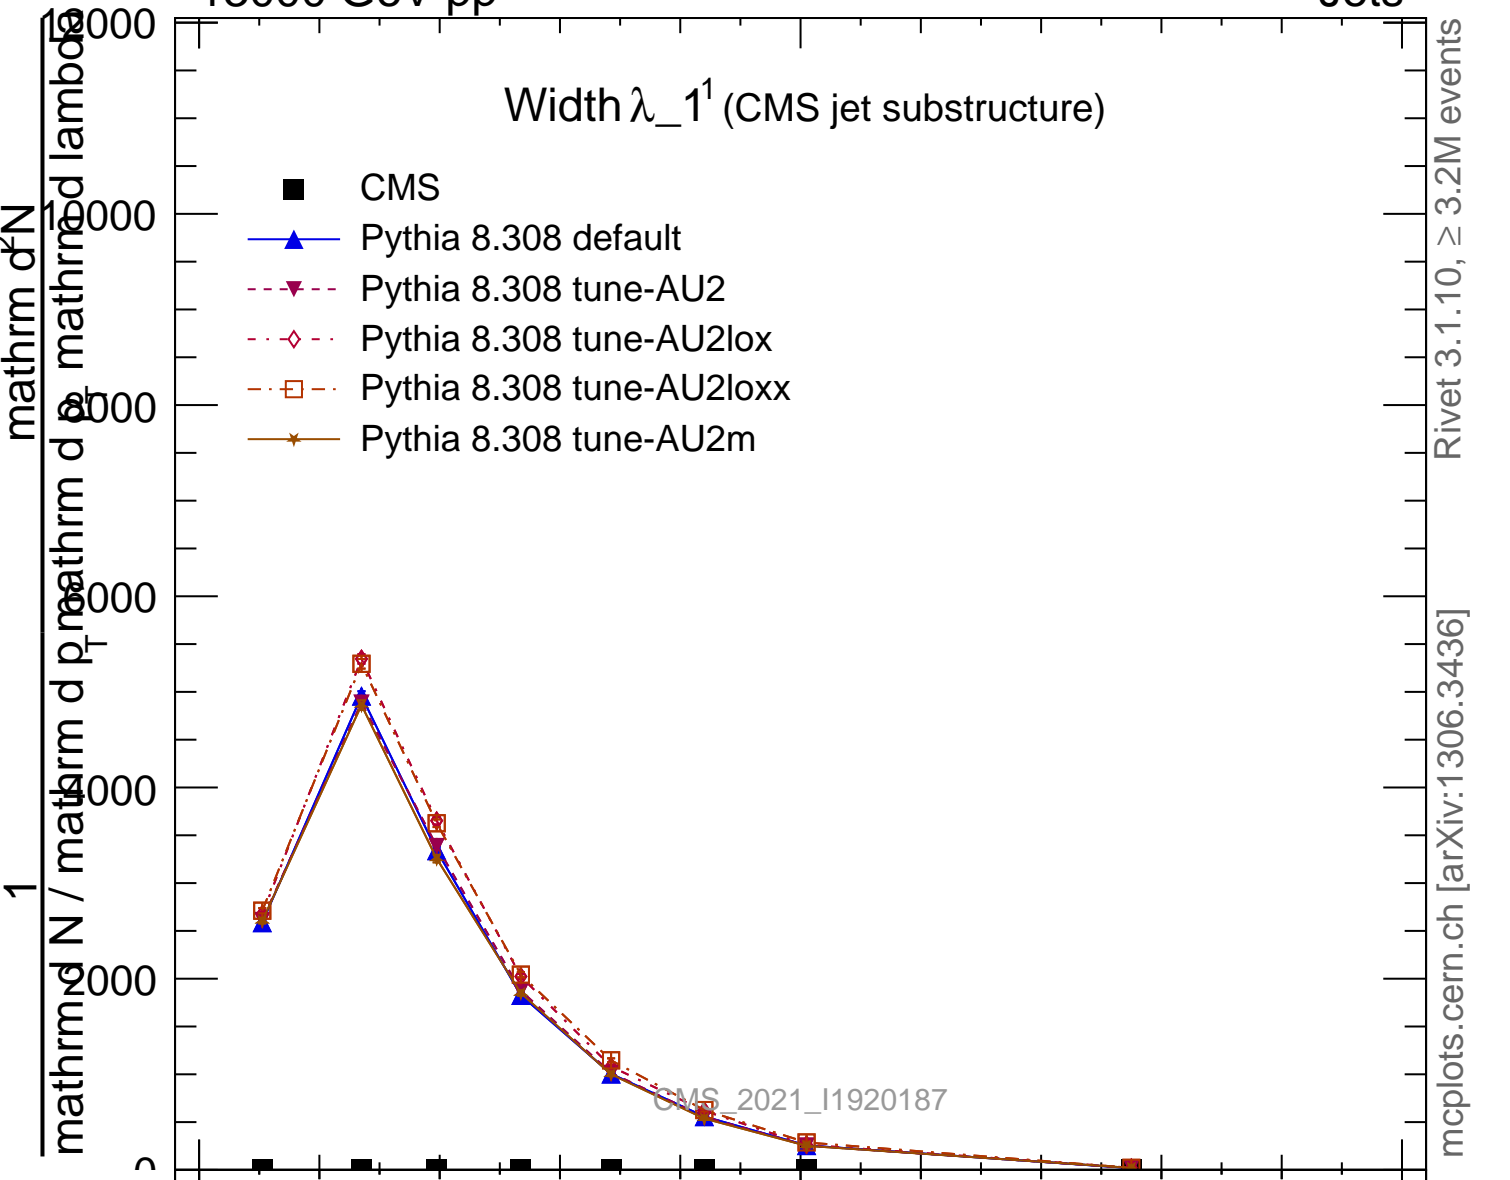

Width λ_{-1}^1 (CMS jet substructure)

- CMS
- ▲ Pythia 8.308 default
- ▼ Pythia 8.308 tune-AU2
- ◇ Pythia 8.308 tune-AU2lox
- Pythia 8.308 tune-AU2loxx
- ★ Pythia 8.308 tune-AU2m

CMS 2021_11920187

Rivet 3.1.10, ≥ 3.2M events

mcplots.cern.ch [arXiv:1306.3436]