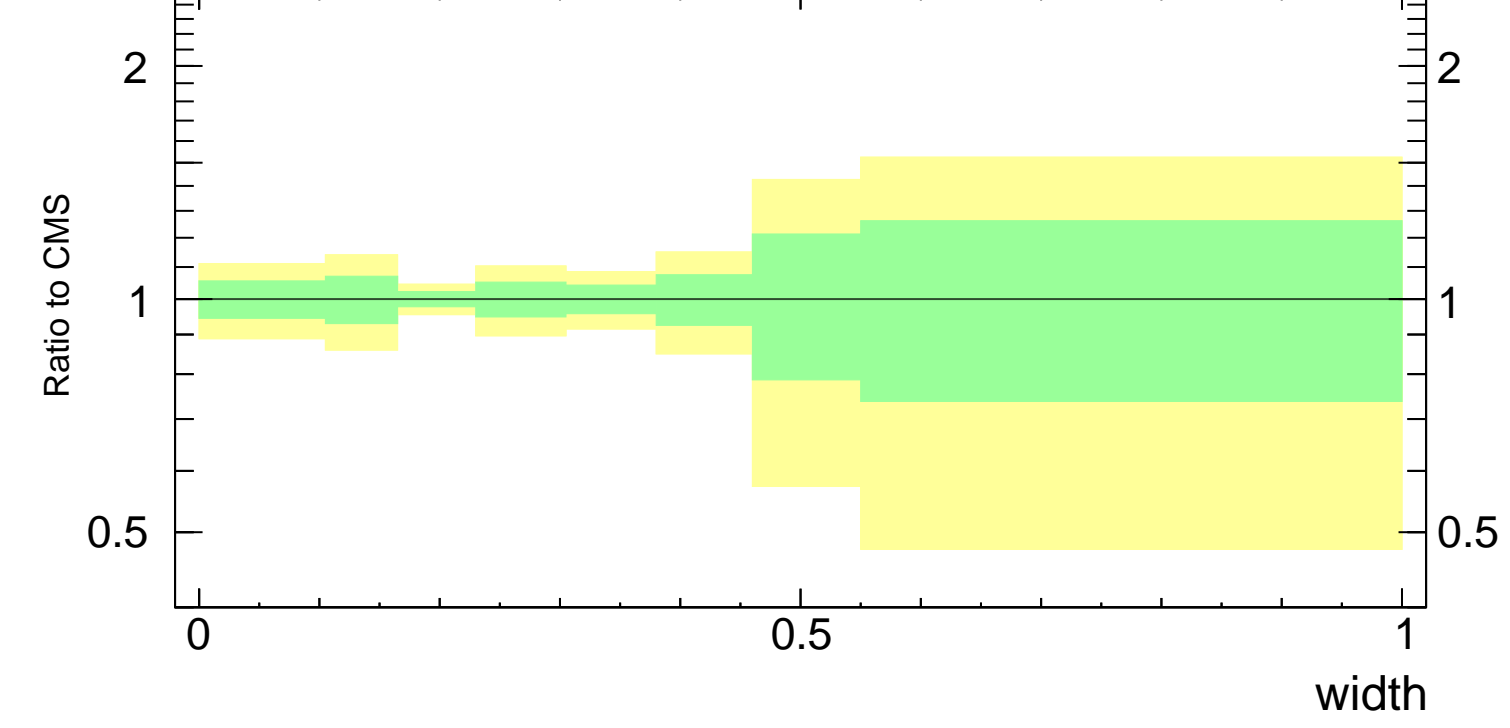

Width λ_{-1}^1 (CMS jet substructure)

- CMS
- ▲ Pythia 8.308 default
- ▼ Pythia 8.308 tune-AU2
- ◇ Pythia 8.308 tune-AU2lox
- Pythia 8.308 tune-AU2loxx
- ★ Pythia 8.308 tune-AU2m

CMS 2021_11920187

Rivet 3.1.10, ≥ 3.2M events