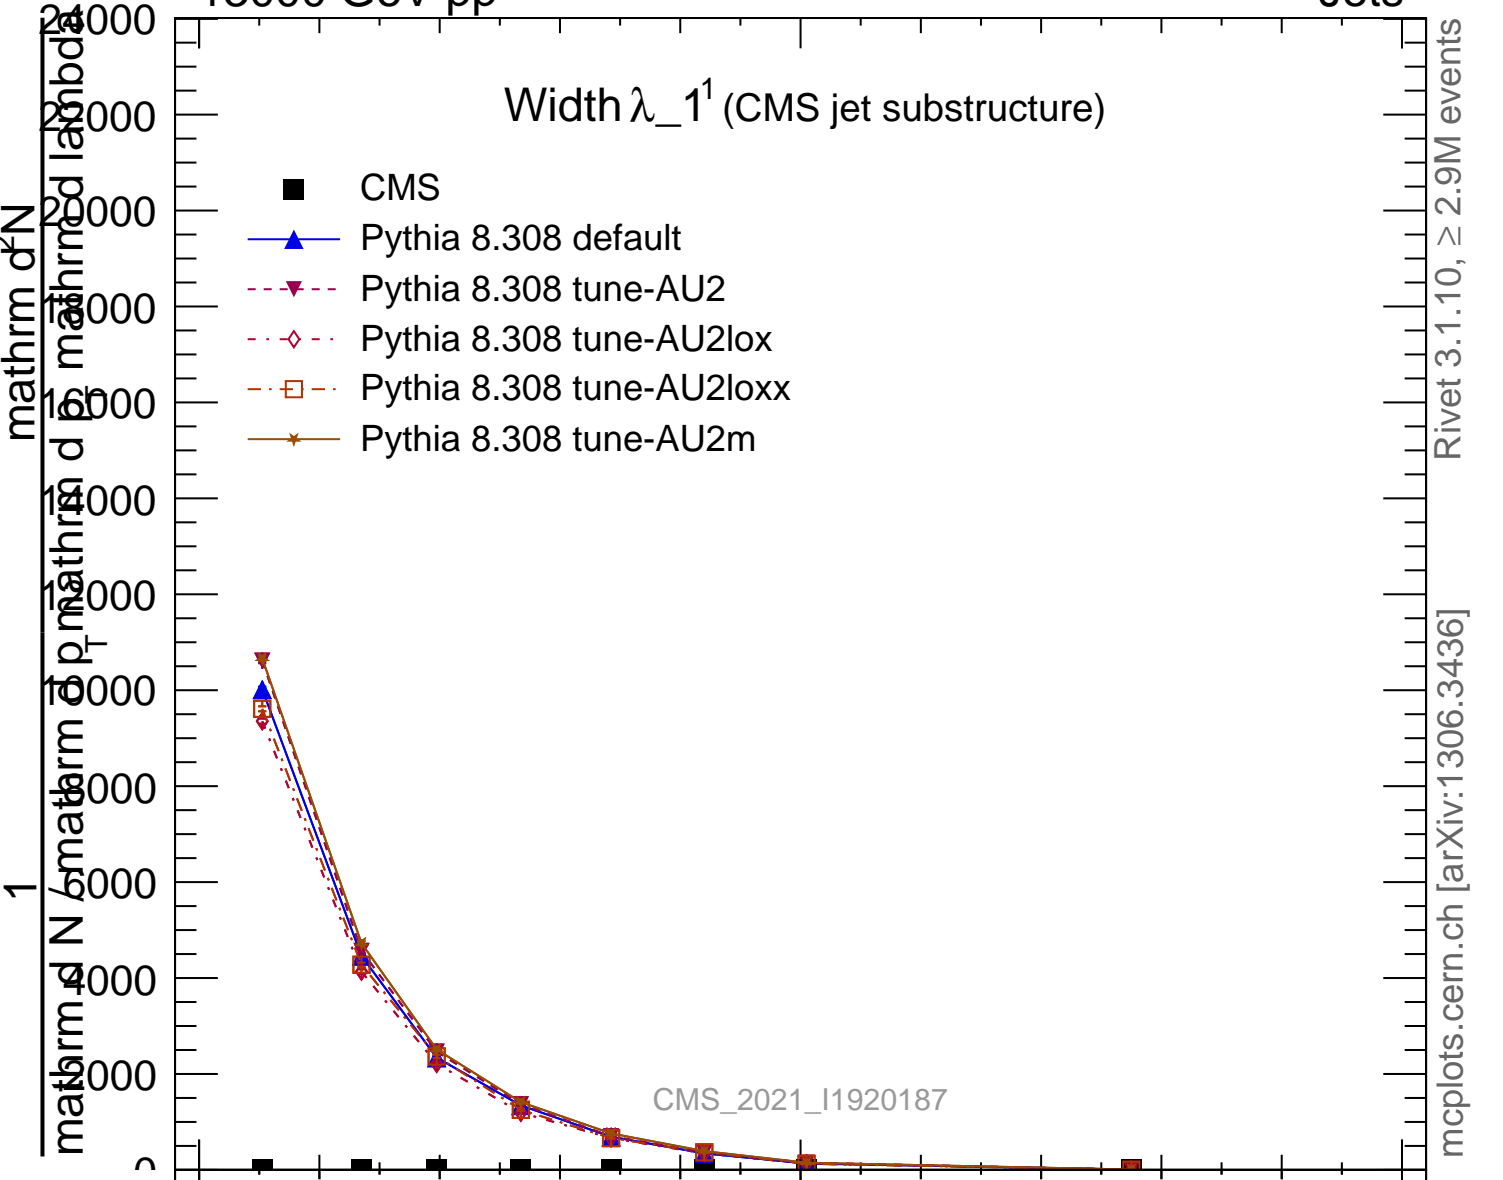

Width  $\lambda_{-1}^1$  (CMS jet substructure)

- CMS
- ▲ Pythia 8.308 default
- ▼ Pythia 8.308 tune-AU2
- ◇ Pythia 8.308 tune-AU2lox
- Pythia 8.308 tune-AU2loxx
- ★ Pythia 8.308 tune-AU2m

CMS\_2021\_I1920187