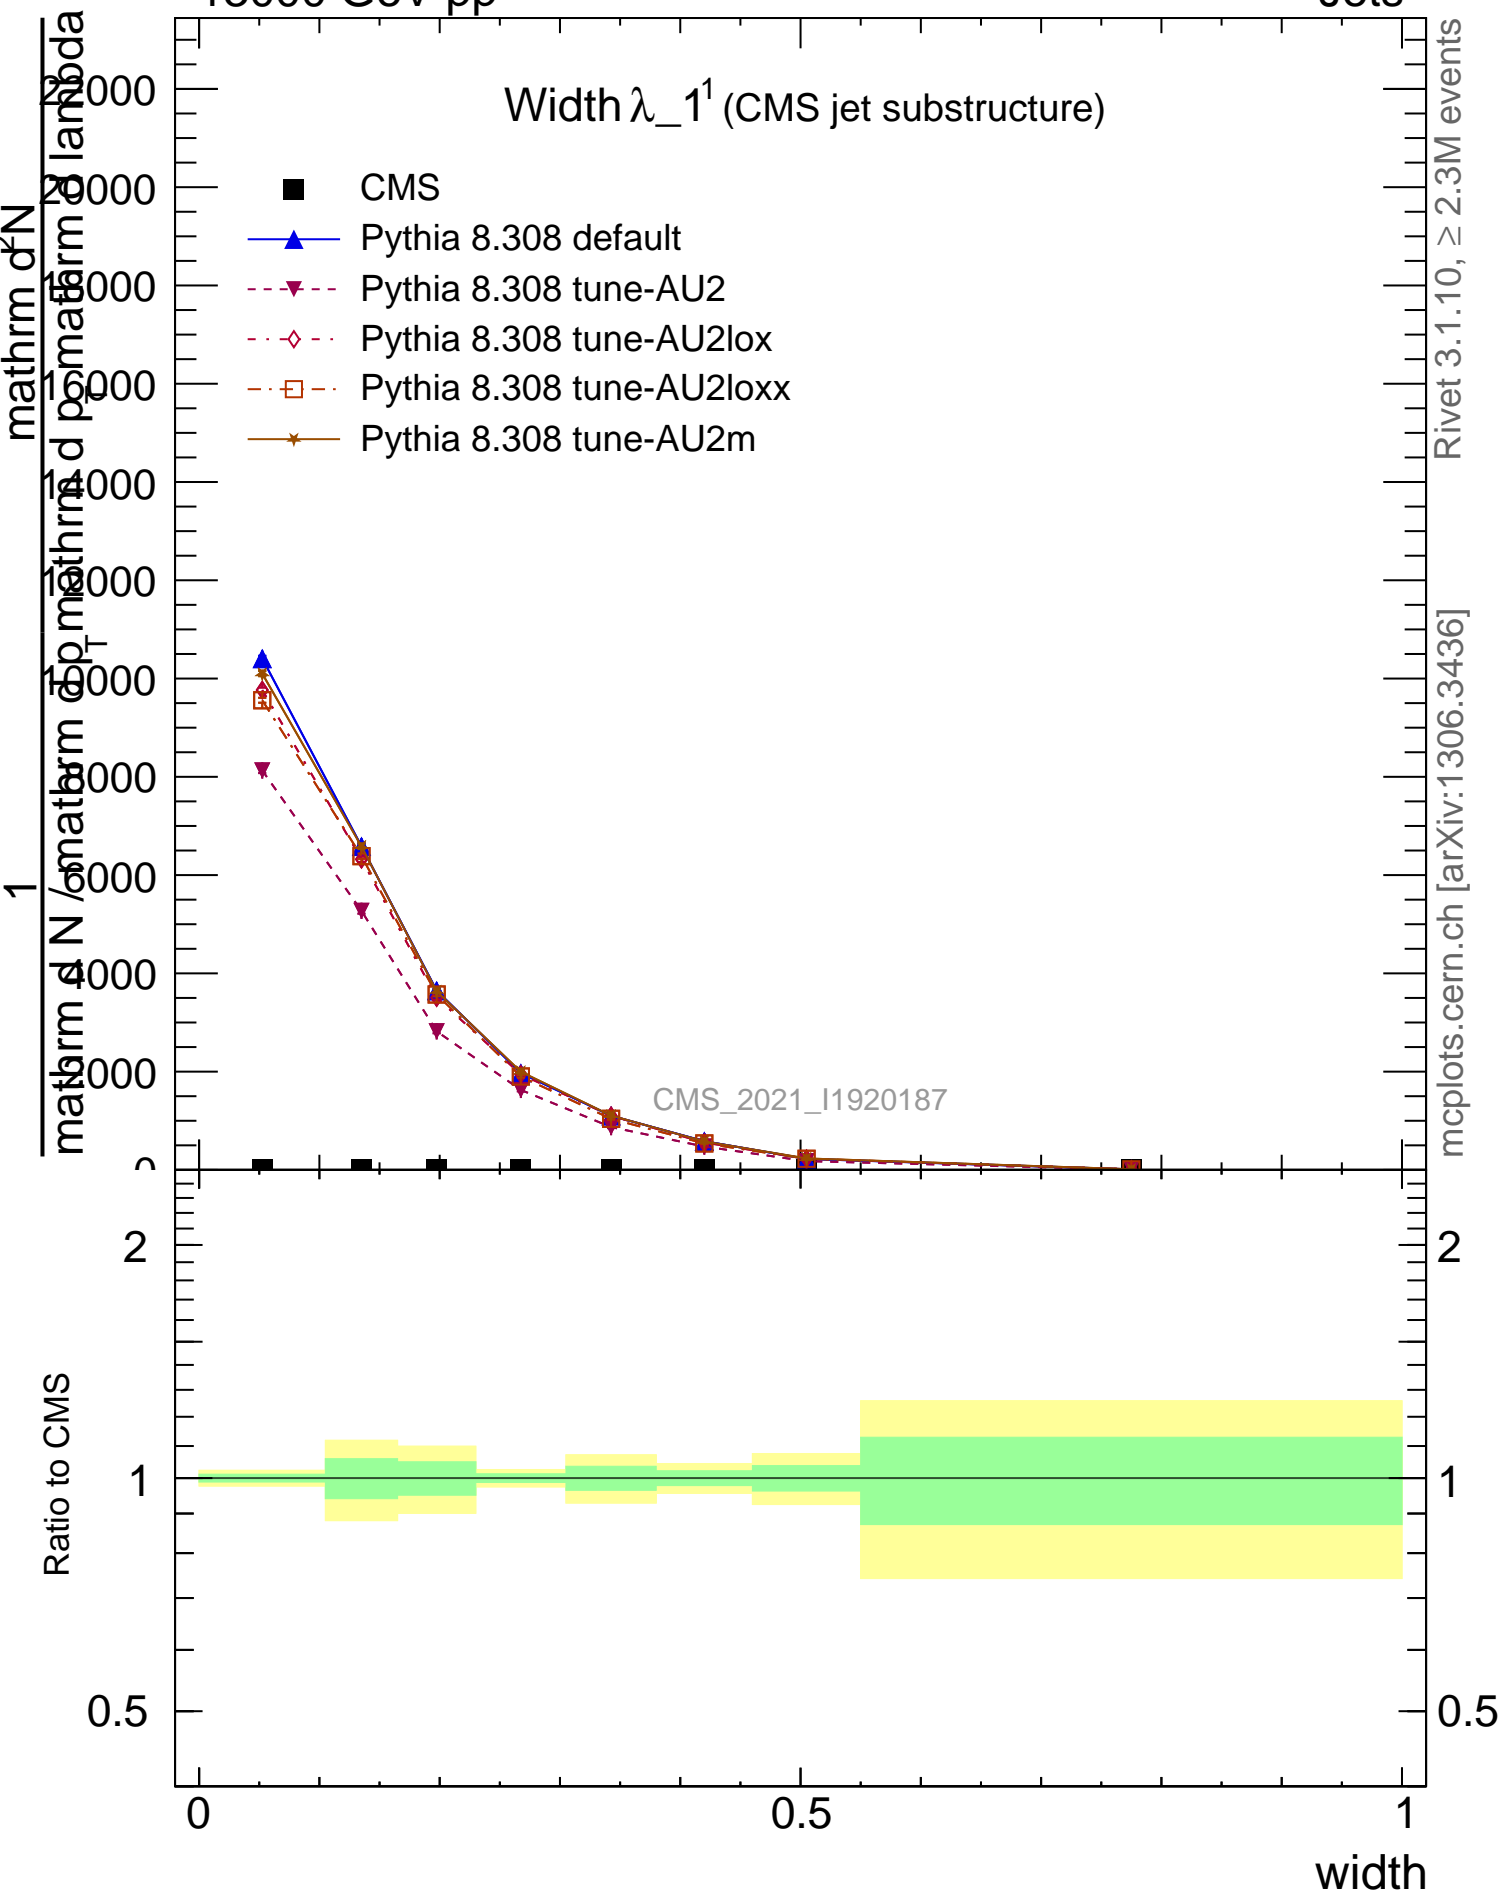

Width λ_{-1}^1 (CMS jet substructure)

- CMS
- ▲ Pythia 8.308 default
- ▼ Pythia 8.308 tune-AU2
- ◆ Pythia 8.308 tune-AU2lox
- Pythia 8.308 tune-AU2loxx
- ★ Pythia 8.308 tune-AU2m

CMS_2021_I1920187

mcplots.cern.ch [arXiv:1306.3436]

Rivet 3.1.10, ≥ 2.3M events