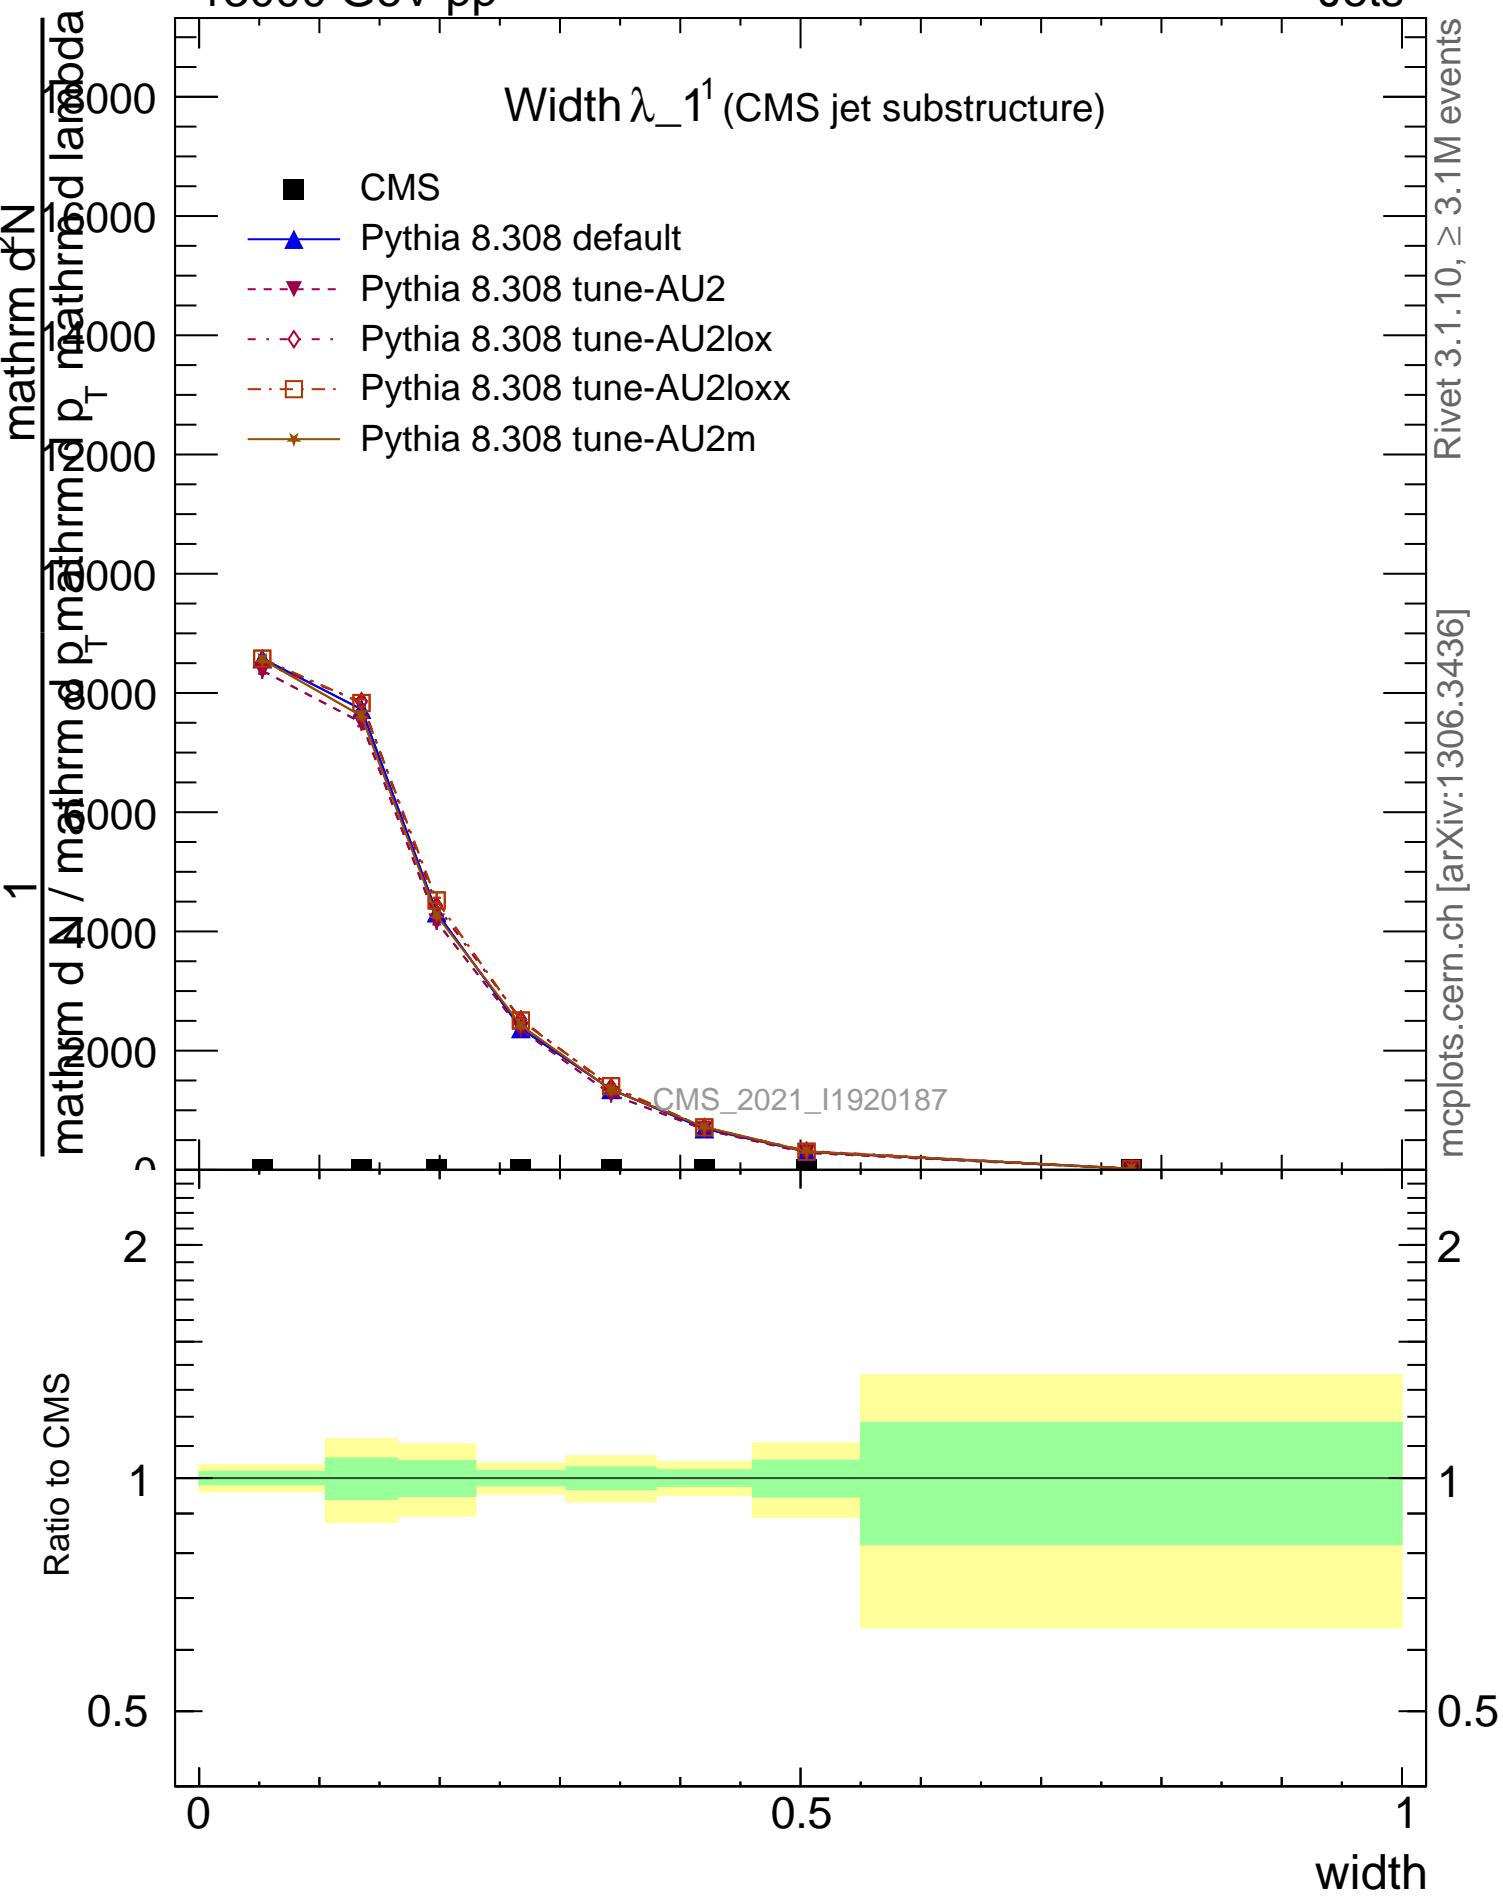

Width λ_{-1}^1 (CMS jet substructure)

- CMS
- ▲ Pythia 8.308 default
- ▼ Pythia 8.308 tune-AU2
- ◇ Pythia 8.308 tune-AU2lox
- Pythia 8.308 tune-AU2loxx
- ★ Pythia 8.308 tune-AU2m

CMS_2021_I1920187

mcplots.cern.ch [arXiv:1306.3436]

Rivet 3.1.10, ≥ 3.1M events

width