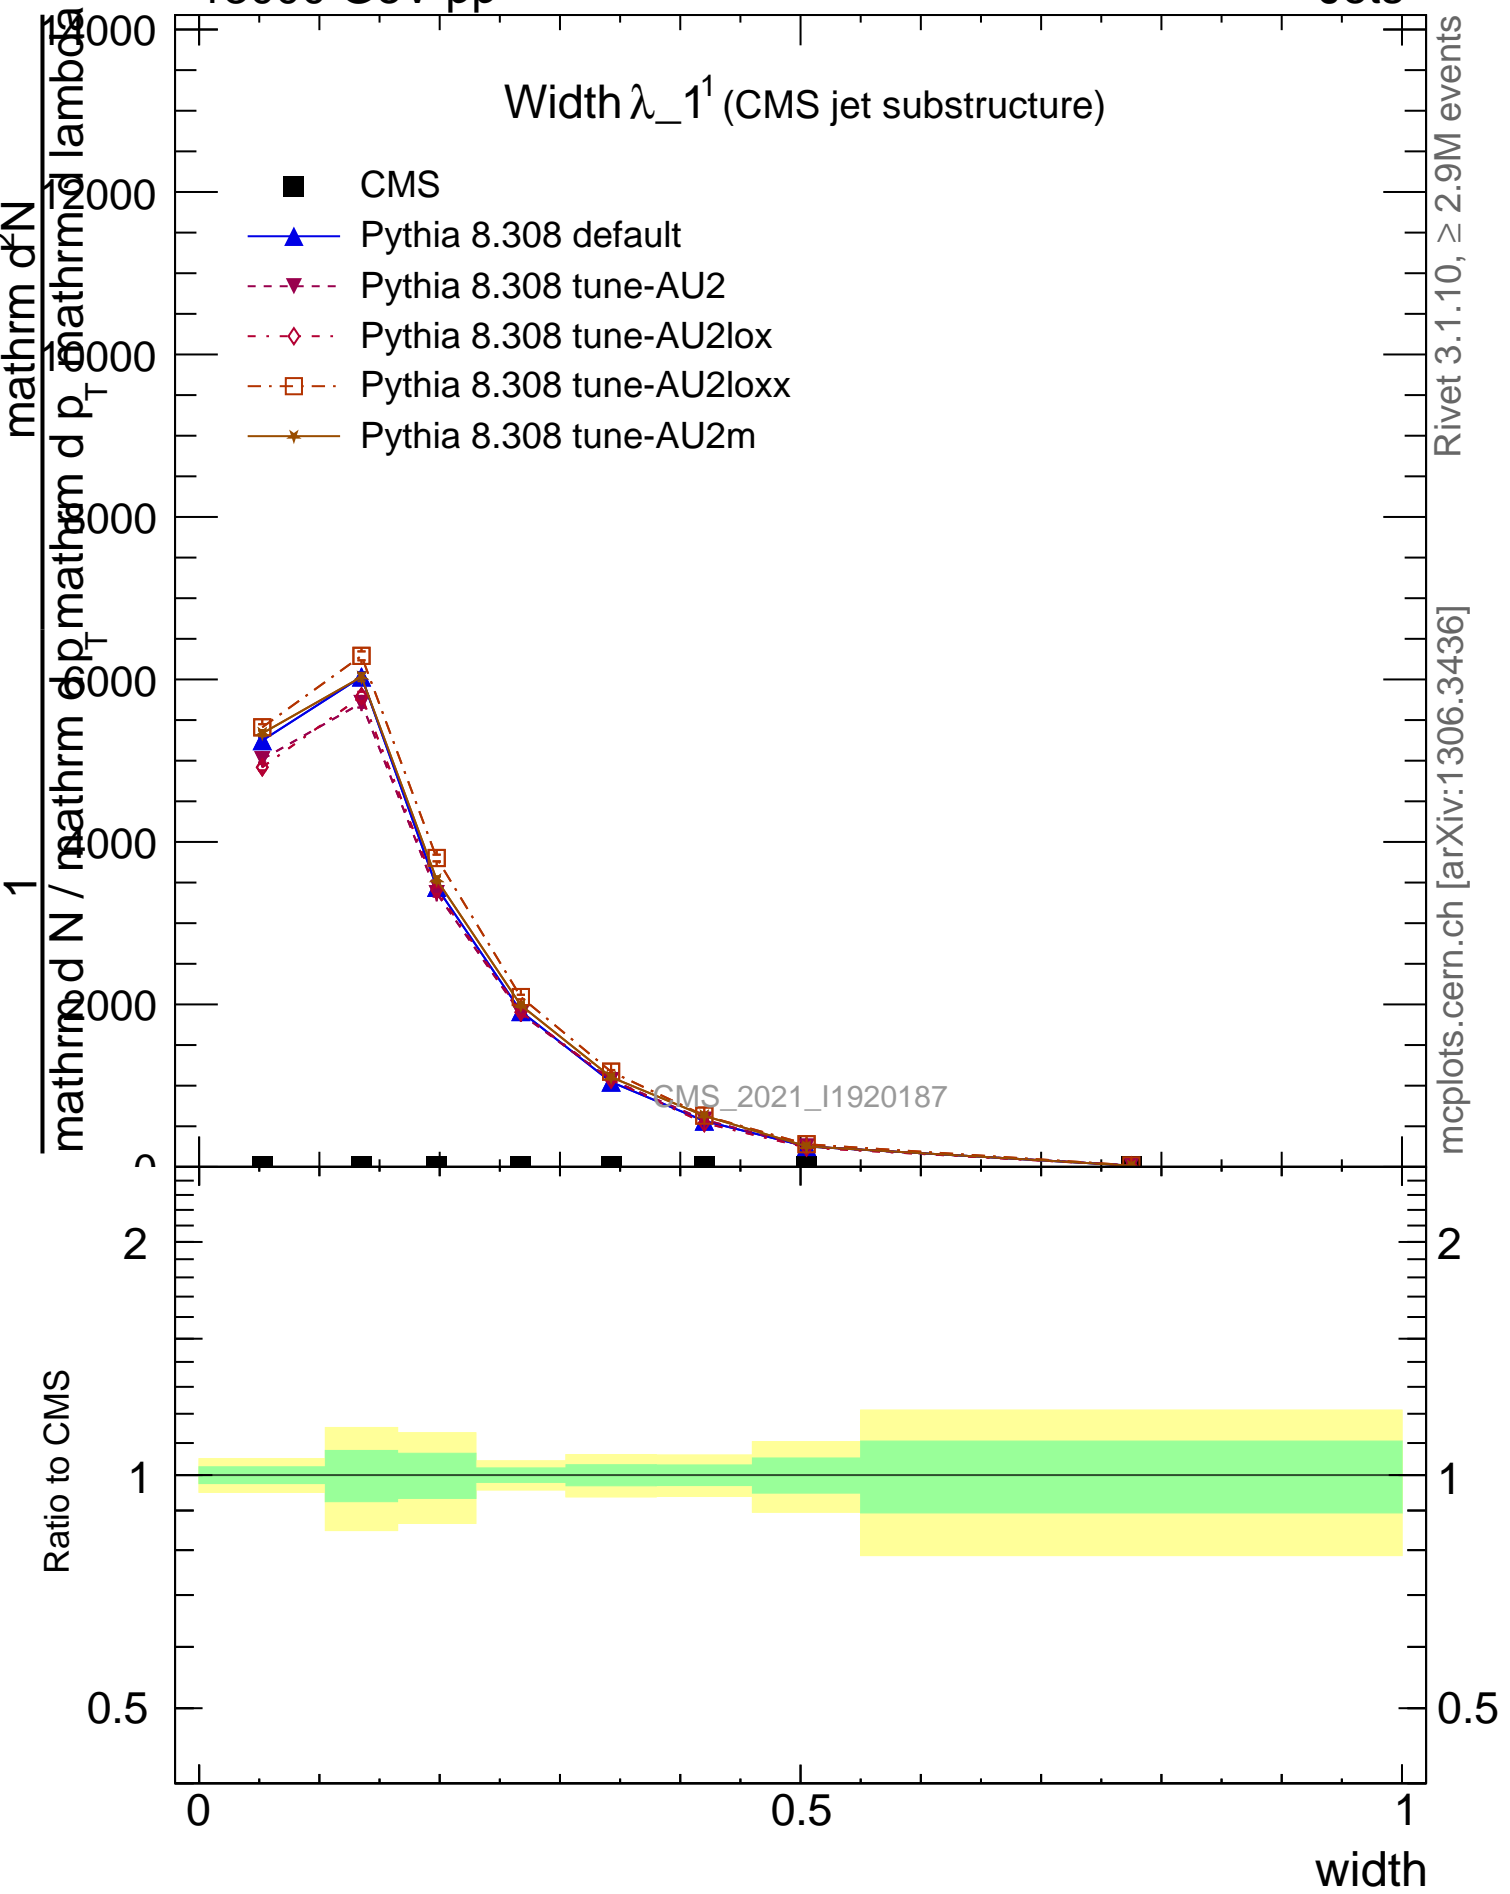

Width λ_{-1}^1 (CMS jet substructure)

- CMS
- ▲ Pythia 8.308 default
- ▼ Pythia 8.308 tune-AU2
- ◇ Pythia 8.308 tune-AU2lox
- Pythia 8.308 tune-AU2loxx
- ★ Pythia 8.308 tune-AU2m

mcplots.cern.ch [arXiv:1306.3436]

CMS_2021_I1920187

Rivet 3.1.10, ≥ 2.9M events