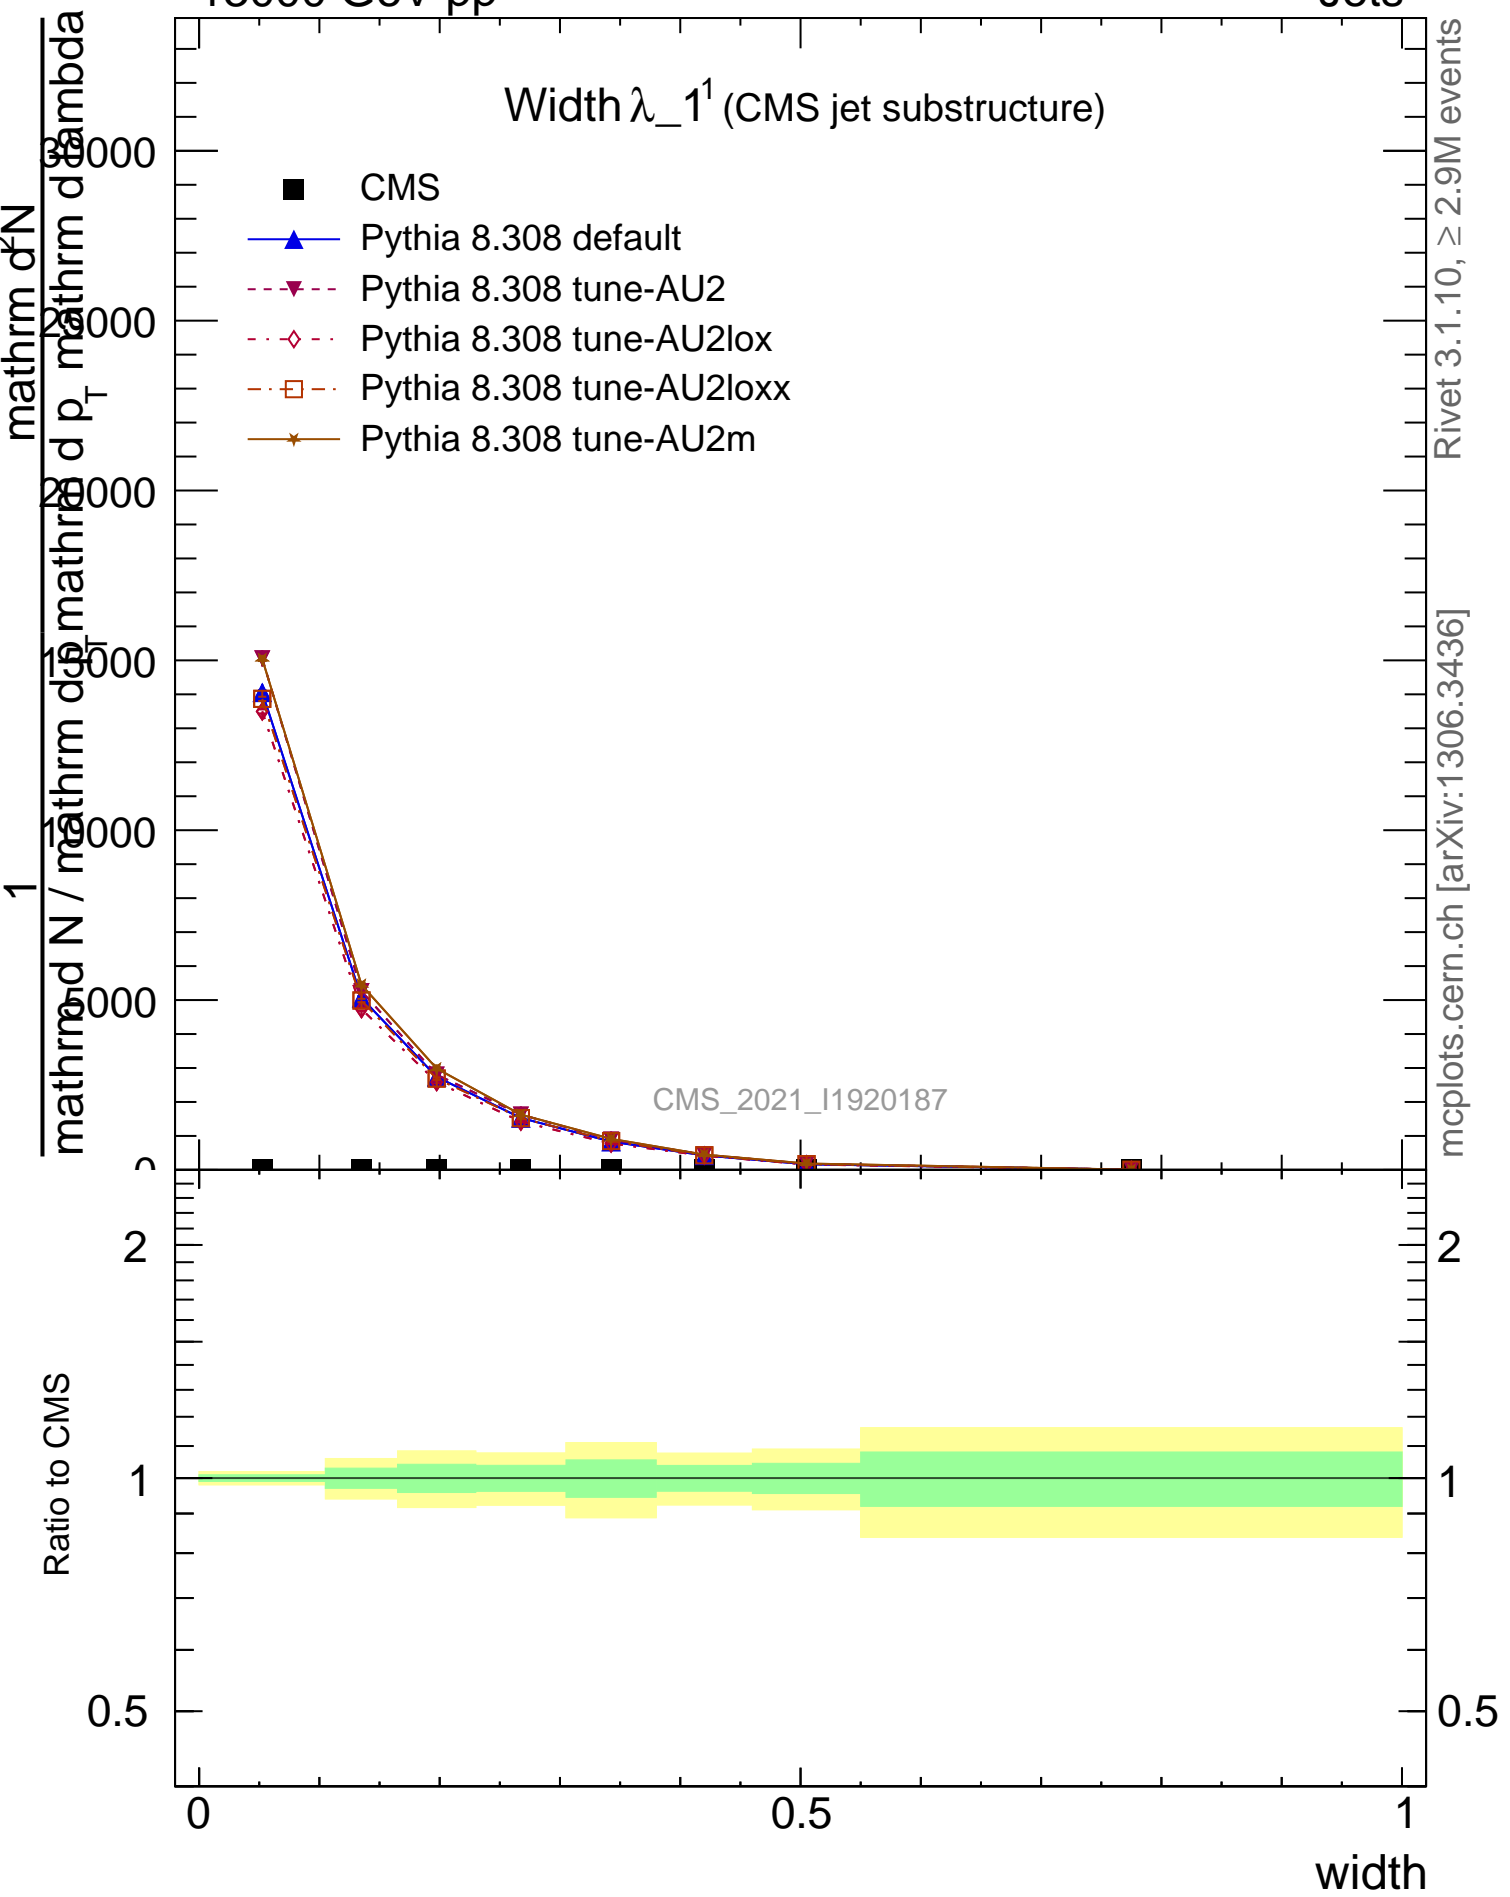

Width λ_{-1}^1 (CMS jet substructure)

- CMS
- ▲ Pythia 8.308 default
- ▼ Pythia 8.308 tune-AU2
- ◇ Pythia 8.308 tune-AU2lox
- Pythia 8.308 tune-AU2loxx
- ★ Pythia 8.308 tune-AU2m

Rivet 3.1.10, ≥ 2.9M events
mcplots.cern.ch [arXiv:1306.3436]