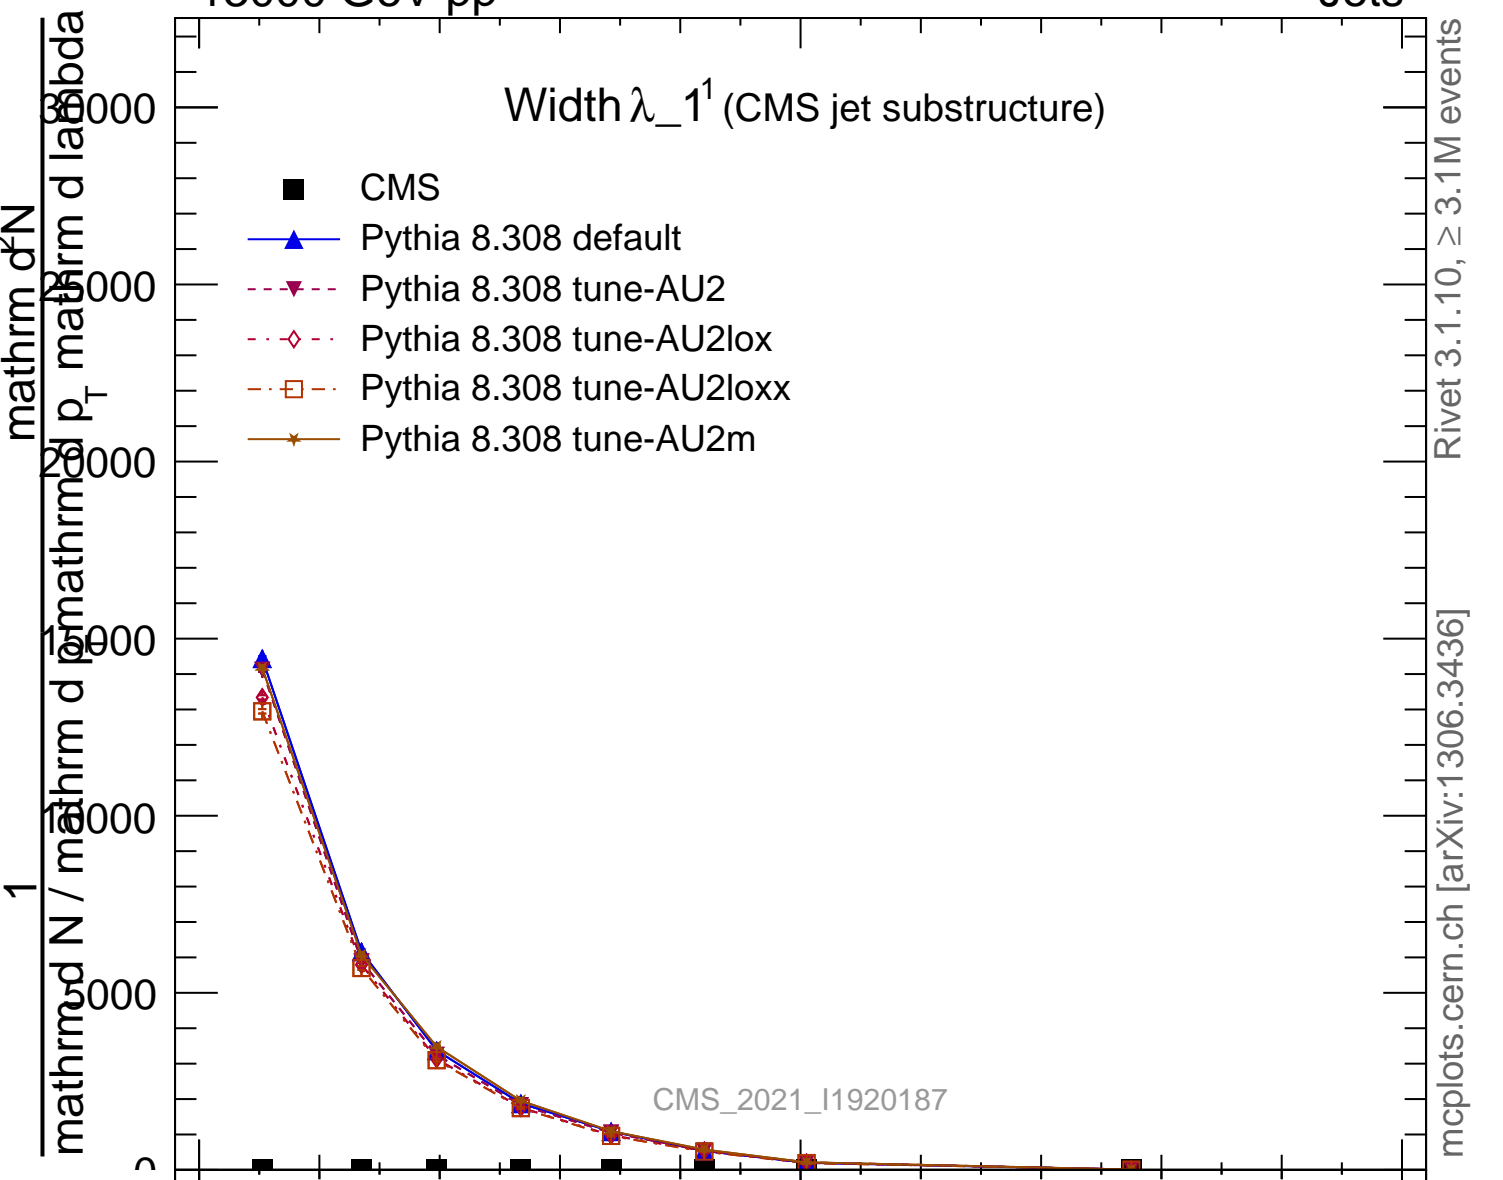

Width λ_{-1}^1 (CMS jet substructure)

- CMS
- ▲ Pythia 8.308 default
- ▼ Pythia 8.308 tune-AU2
- ◇ Pythia 8.308 tune-AU2lox
- Pythia 8.308 tune-AU2loxx
- ★ Pythia 8.308 tune-AU2m

Rivet 3.1.10, $\geq 3.1M$ events

mcplots.cern.ch [arXiv:1306.3436]