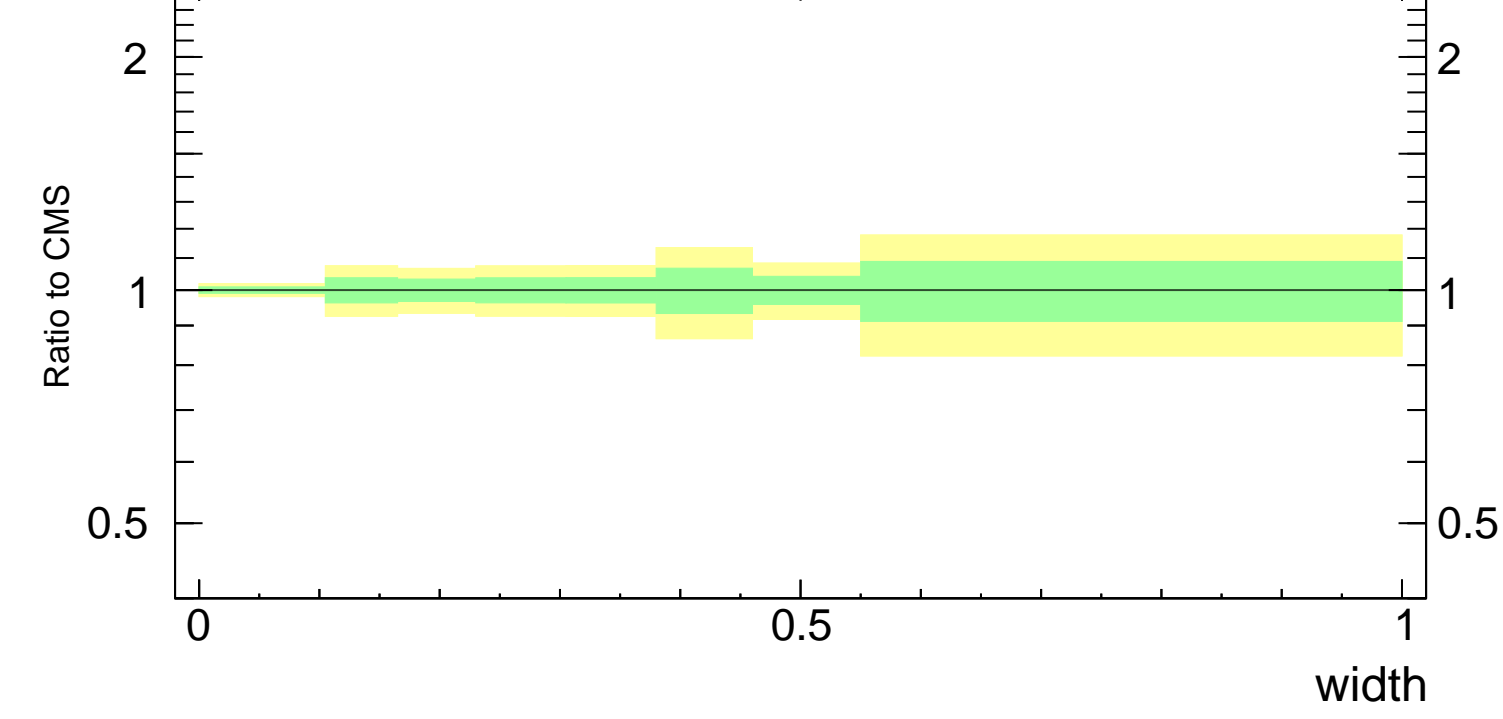

Width λ_{-1}^1 (CMS jet substructure)

- CMS
- ▲ Pythia 8.308 default
- ▼ Pythia 8.308 tune-AU2
- ◇ Pythia 8.308 tune-AU2lox
- Pythia 8.308 tune-AU2loxx
- ★ Pythia 8.308 tune-AU2m

Rivet 3.1.10, $\geq 3.1M$ events