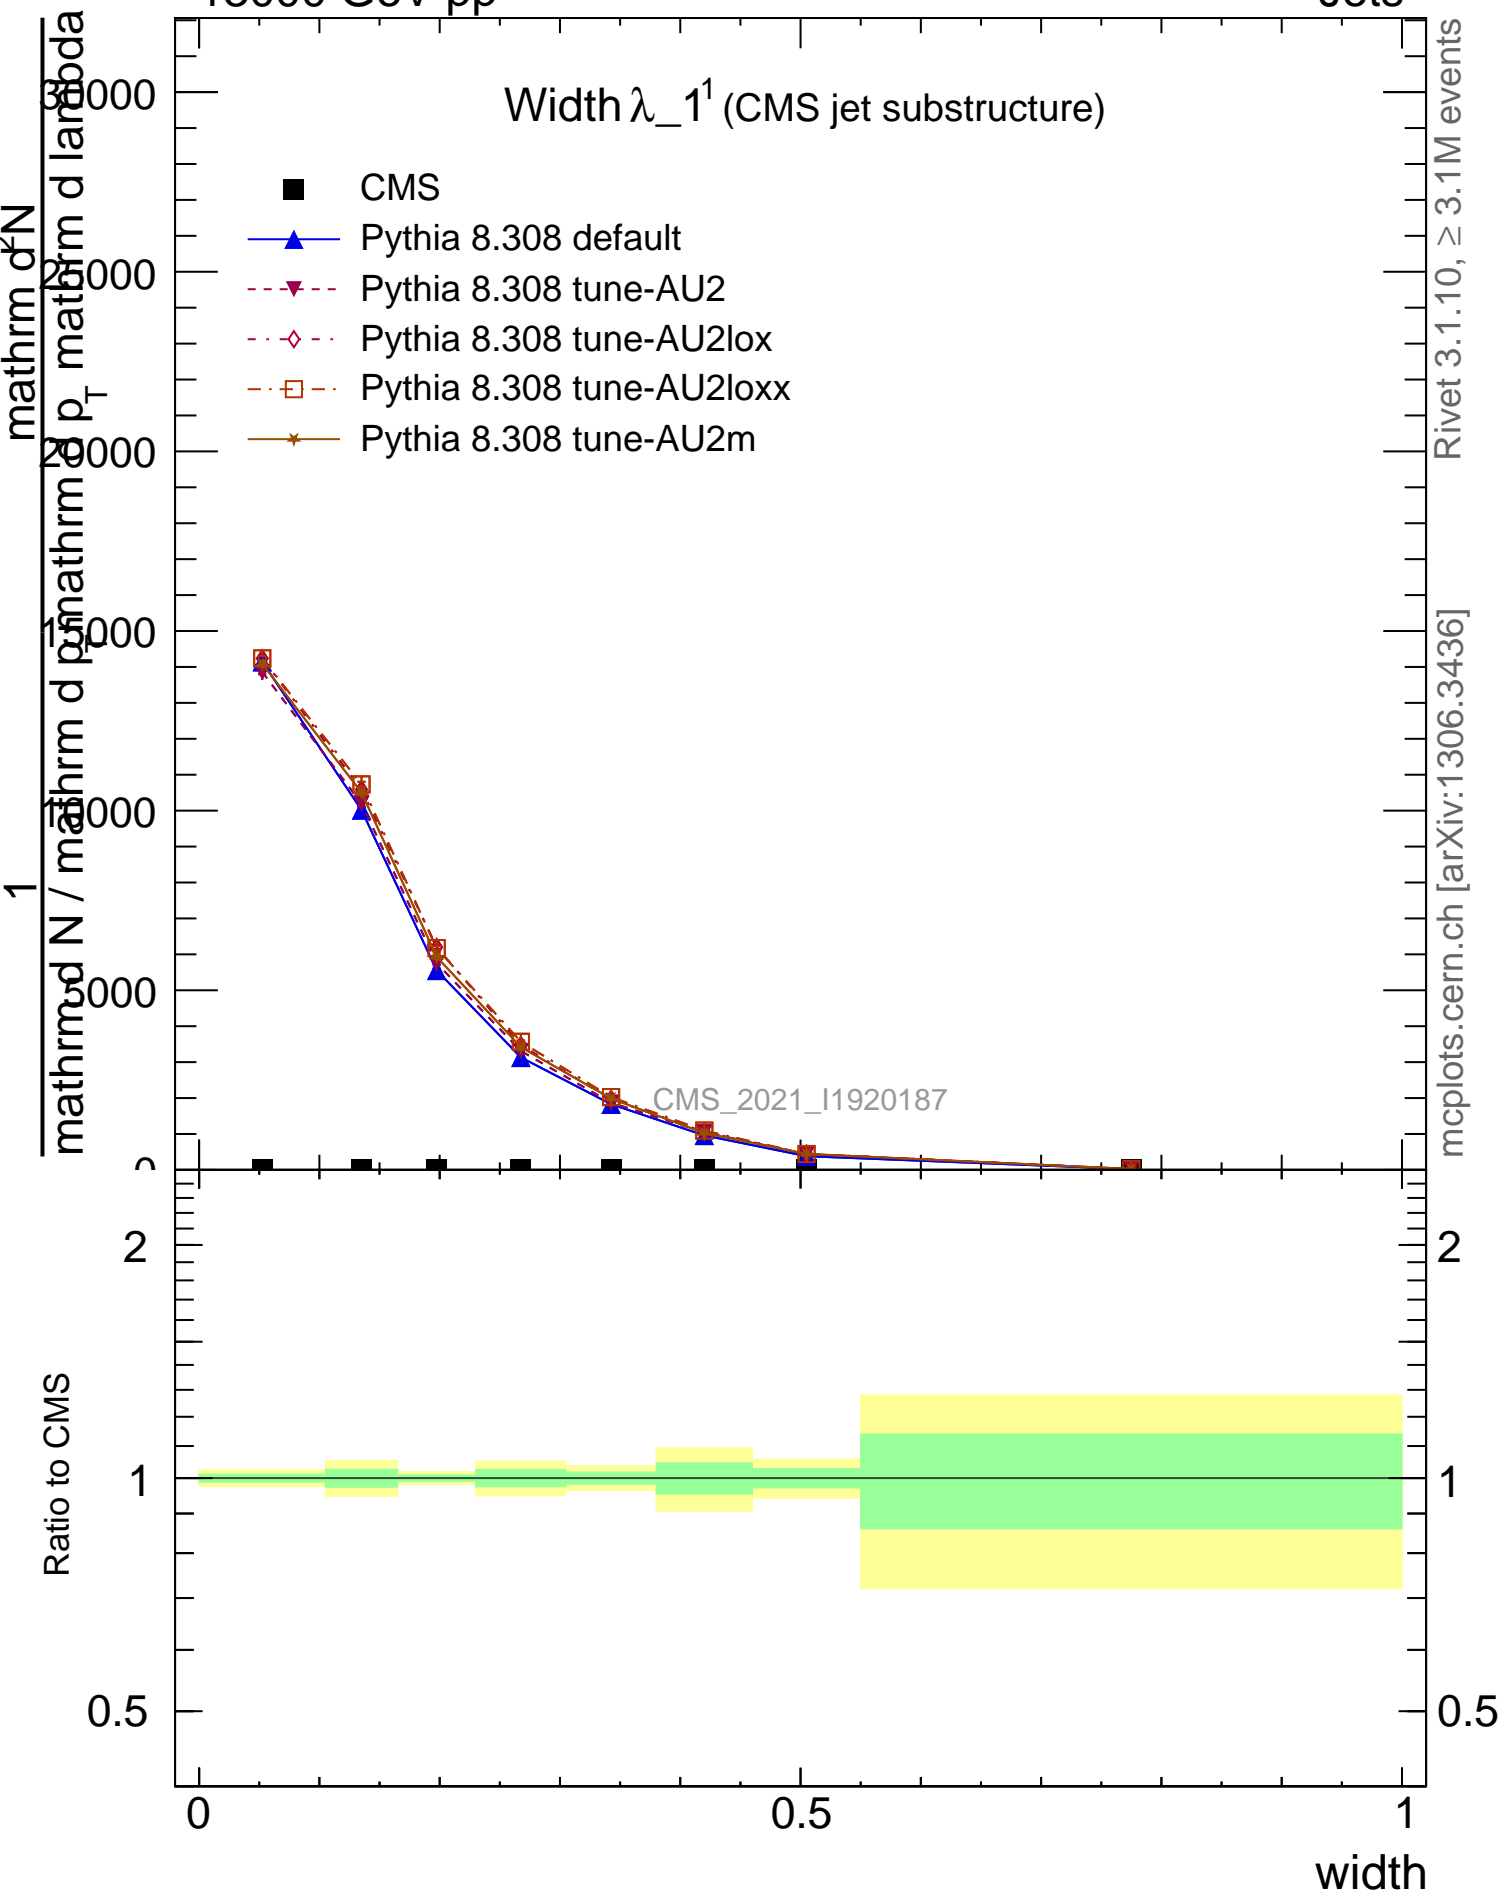

Width  $\lambda_{-1}^1$  (CMS jet substructure)

- CMS
- ▲ Pythia 8.308 default
- ▼ Pythia 8.308 tune-AU2
- ◇ Pythia 8.308 tune-AU2lox
- Pythia 8.308 tune-AU2lox
- ★ Pythia 8.308 tune-AU2m

mcplots.cern.ch [arXiv:1306.3436]

2

0.5

width