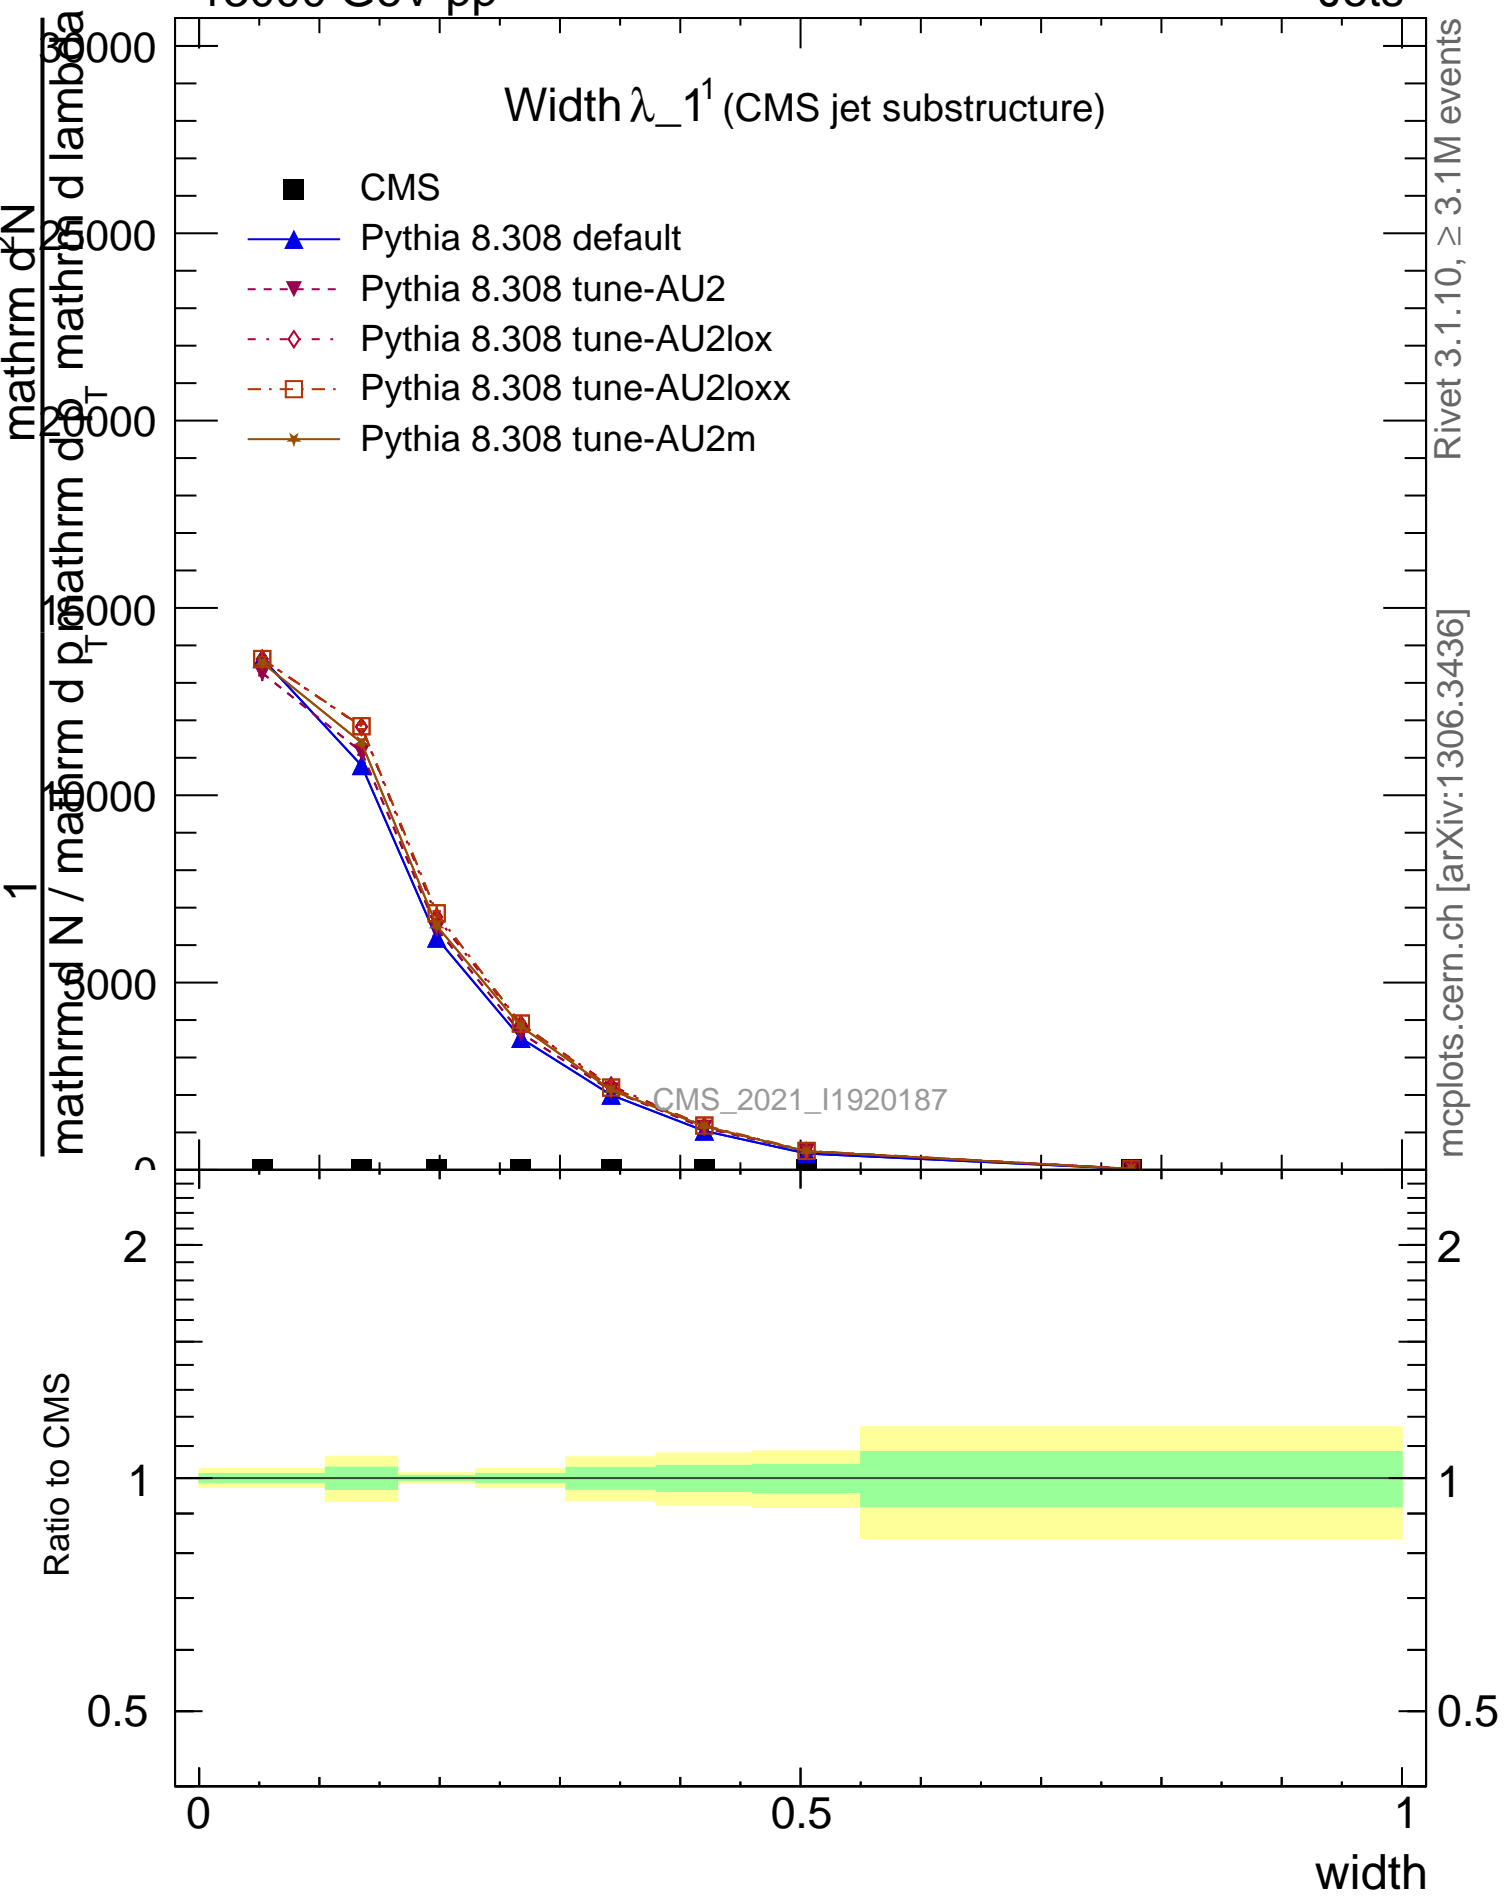

Width λ_{-1} (CMS jet substructure)

- CMS
- ▲ Pythia 8.308 default
- ▼ Pythia 8.308 tune-AU2
- ◇ Pythia 8.308 tune-AU2lox
- Pythia 8.308 tune-AU2lox
- ★ Pythia 8.308 tune-AU2m

Rivet 3.1.10, ≥ 3.1M events
mcplots.cern.ch [arXiv:1306.3436]