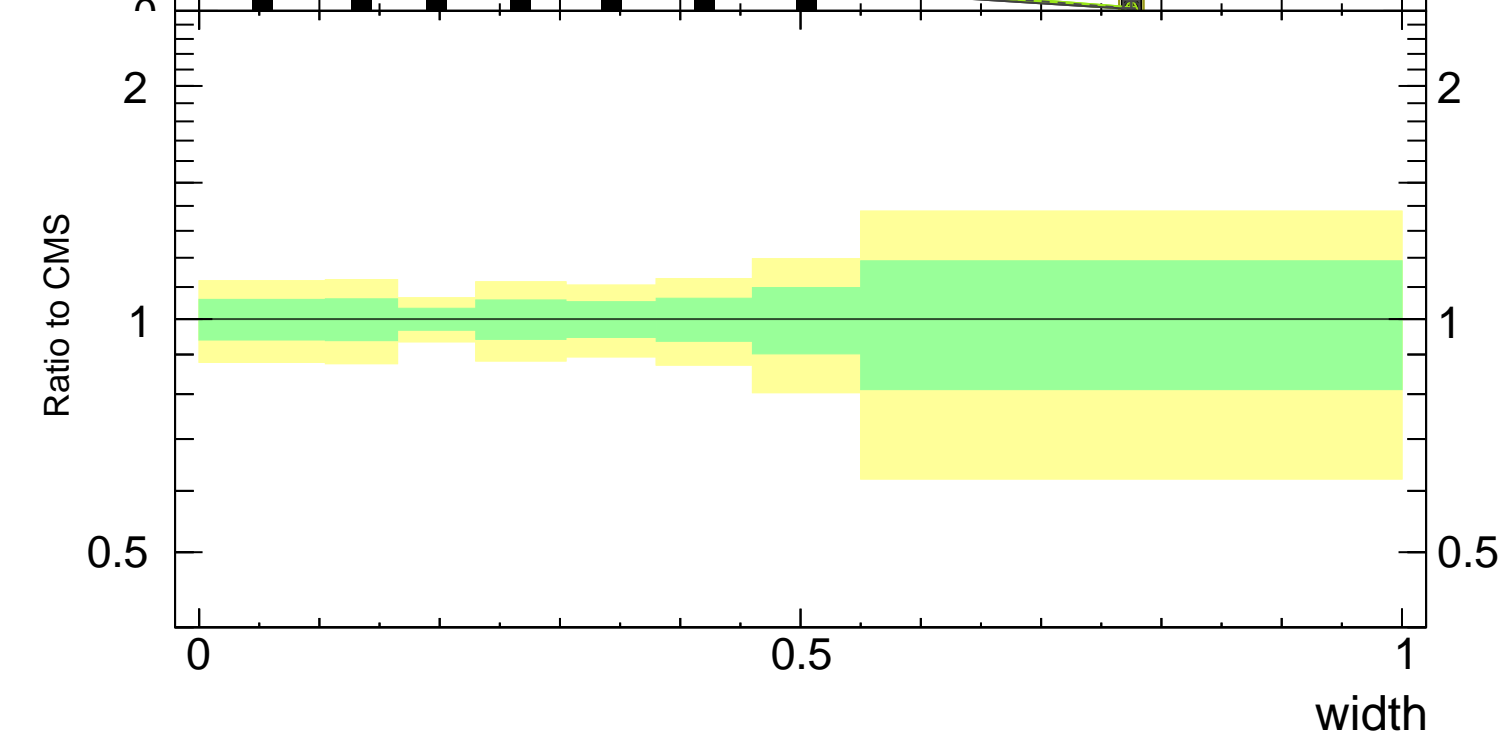

Width  $\lambda_{-1}$  (CMS jet substructure)

- CMS
- Pythia 6.428 350
- △— Pythia 6.428 370
- △— Pythia 6.428 380
- Pythia 6.428 p0
- - □ - - Pythia 6.428 p2010

CMS 2021\_11920187

mcplots.cern.ch [arXiv:1306.3436]

Rivet 3.1.10, ≥ 3.4M events