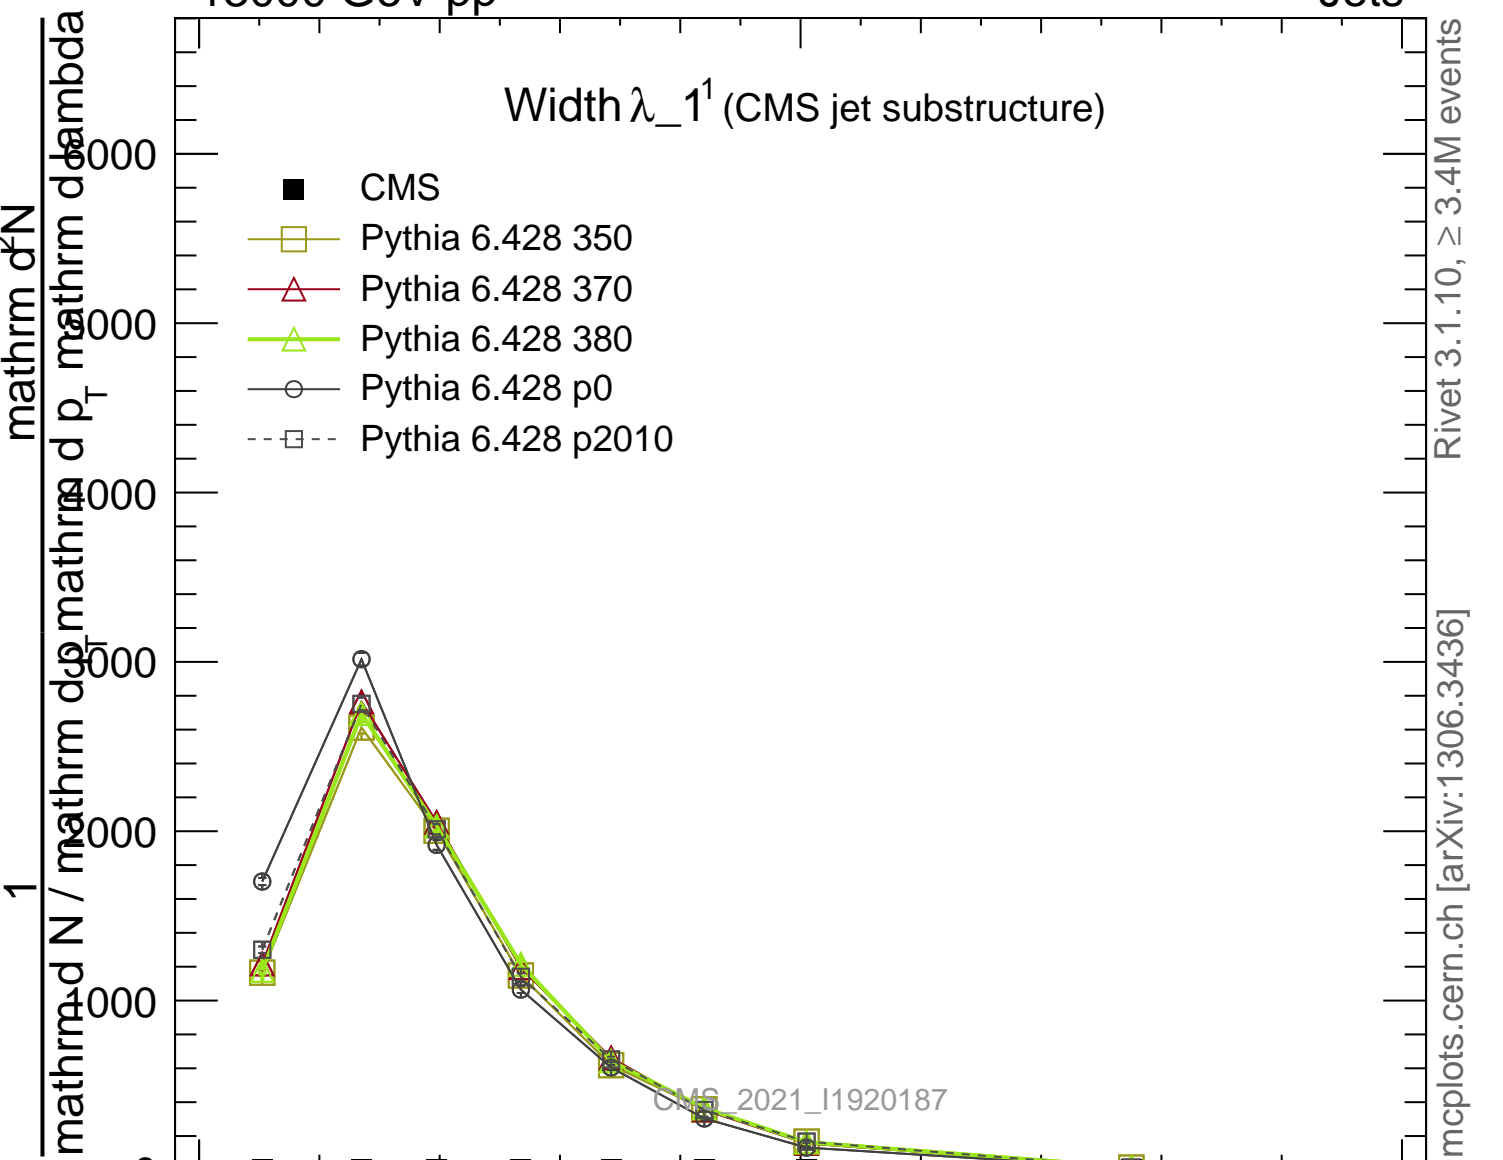

Width  $\lambda_{-1}$  (CMS jet substructure)

- CMS
- Pythia 6.428 350
- △— Pythia 6.428 370
- △— Pythia 6.428 380
- Pythia 6.428 p0
- - □ - - Pythia 6.428 p2010

CMS 2021\_11920187

mcplots.cern.ch [arXiv:1306.3436]

Rivet 3.1.10, ≥ 3.4M events