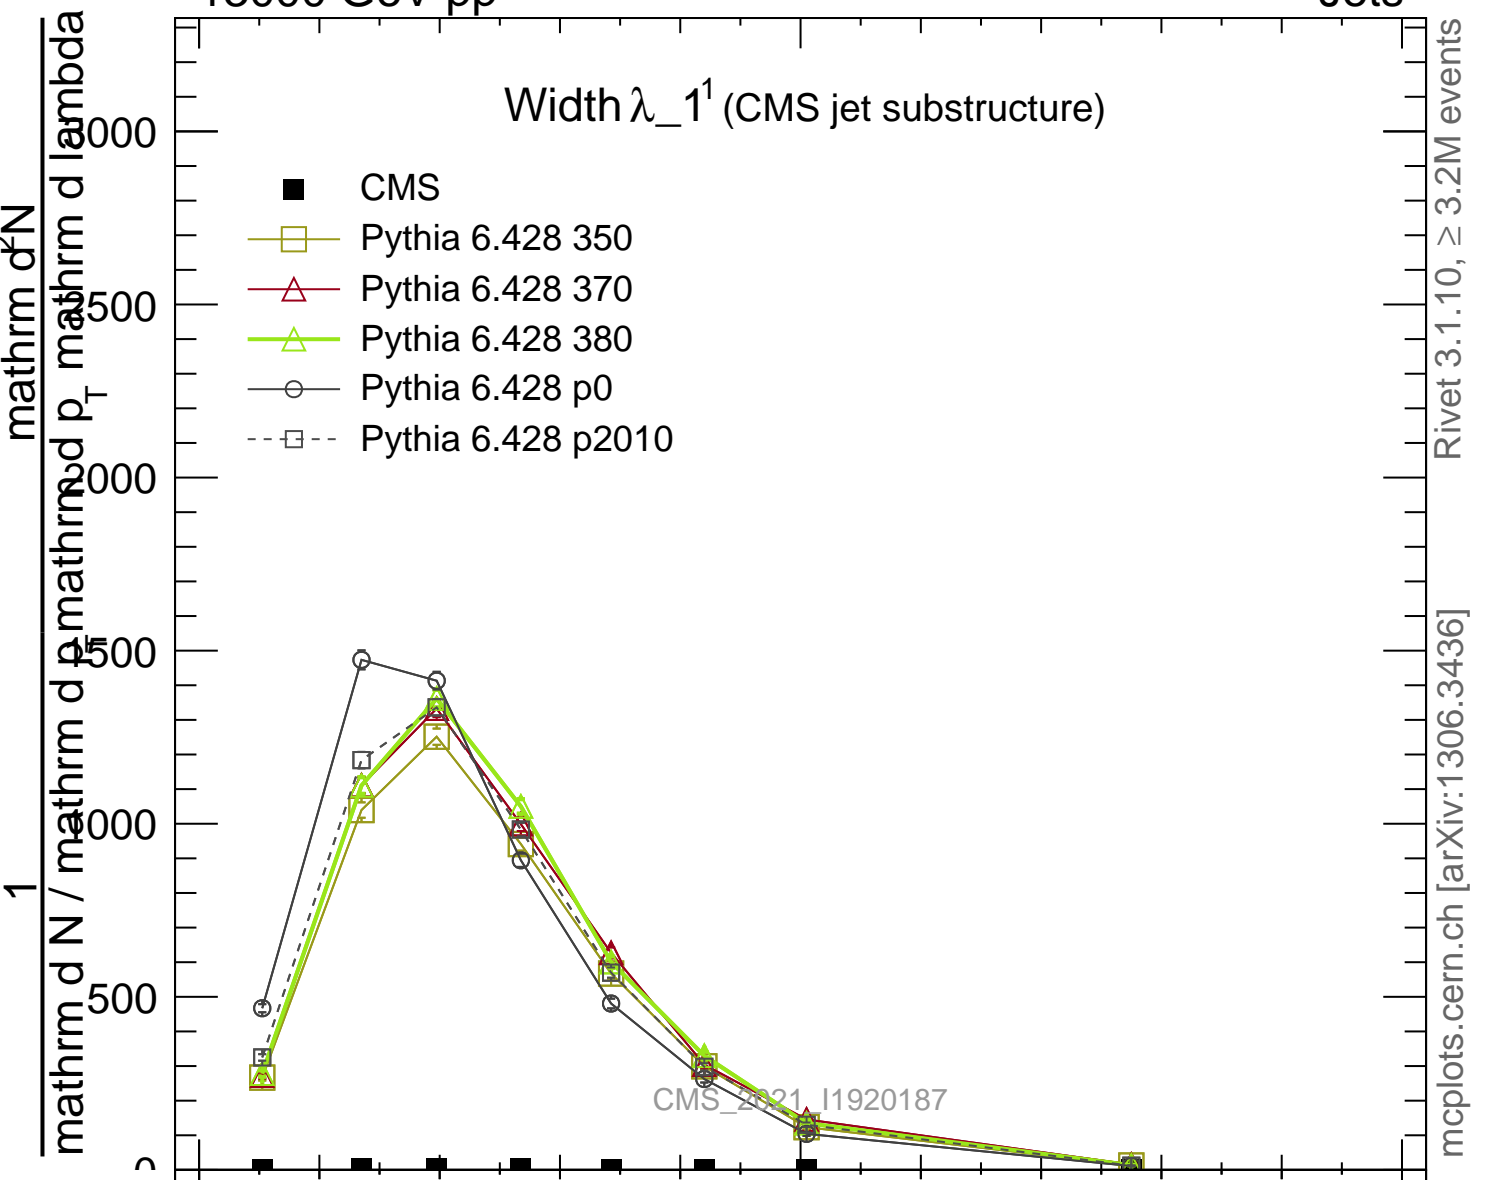

Width λ_{-1}^1 (CMS jet substructure)

- CMS
- Pythia 6.428 350
- △ Pythia 6.428 370
- △ Pythia 6.428 380
- Pythia 6.428 p0
- Pythia 6.428 p2010

Rivet 3.1.10, ≥ 3.2M events
mcplots.cern.ch [arXiv:1306.3436]