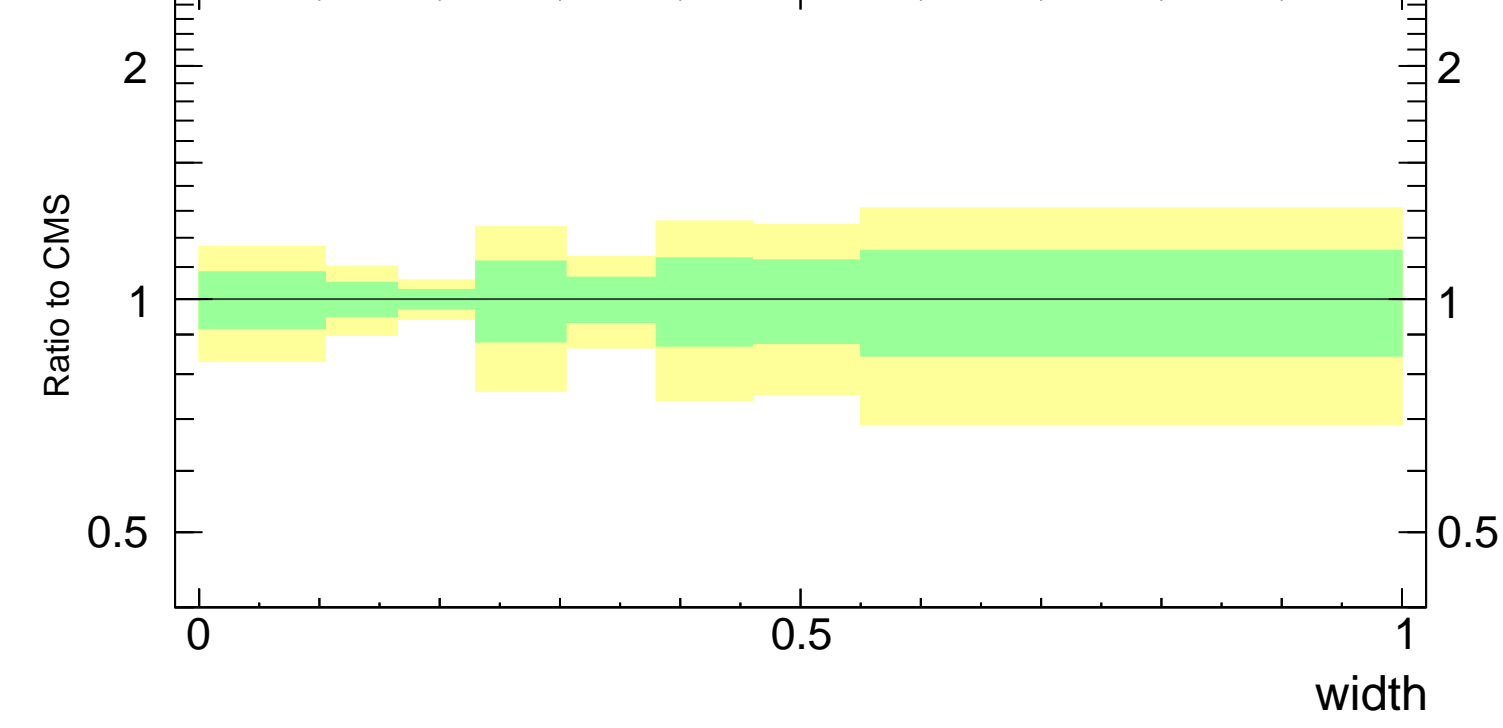

Width λ_{-1}^1 (CMS jet substructure)

- CMS
- Pythia 6.428 350
- △ Pythia 6.428 370
- △ Pythia 6.428 380
- Pythia 6.428 p0
- Pythia 6.428 p2010

Rivet 3.1.10, ≥ 3.2M events
mcplots.cern.ch [arXiv:1306.3436]