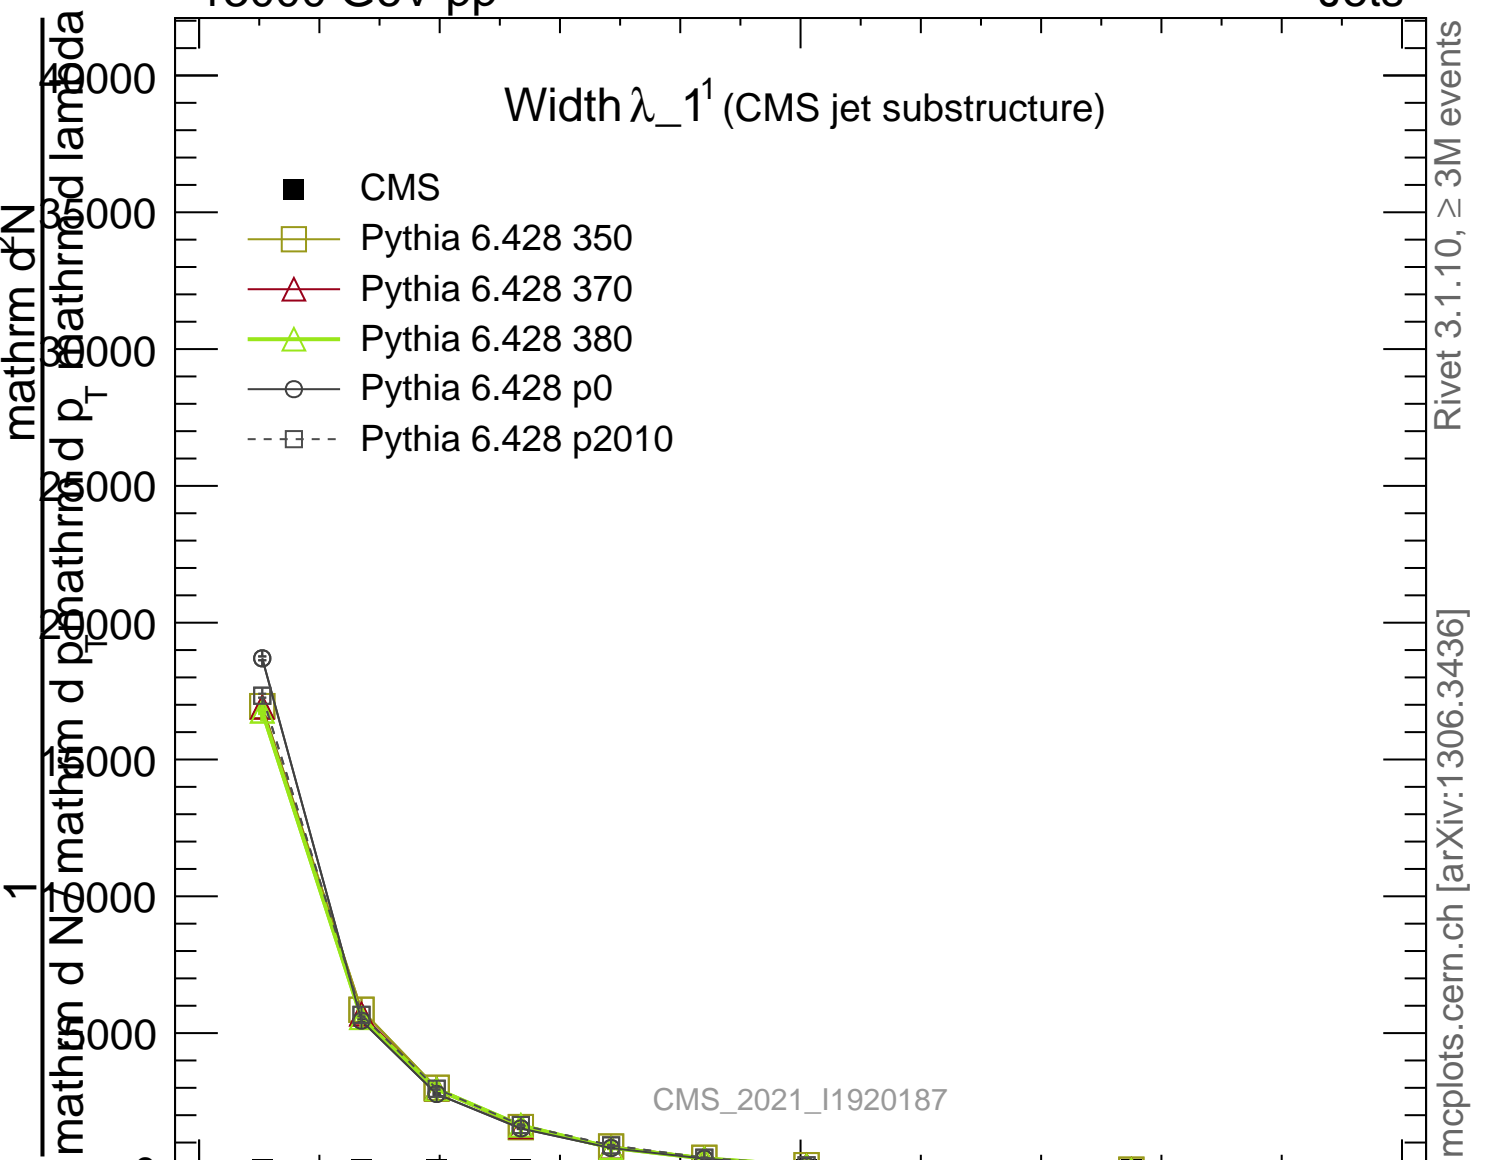

Width λ_{-1} (CMS jet substructure)

- CMS
- Pythia 6.428 350
- △— Pythia 6.428 370
- △— Pythia 6.428 380
- Pythia 6.428 p0
- - □ - - Pythia 6.428 p2010

CMS_2021_I1920187

mcplots.cern.ch [arXiv:1306.3436]

Rivet 3.1.10, $\geq 3M$ events