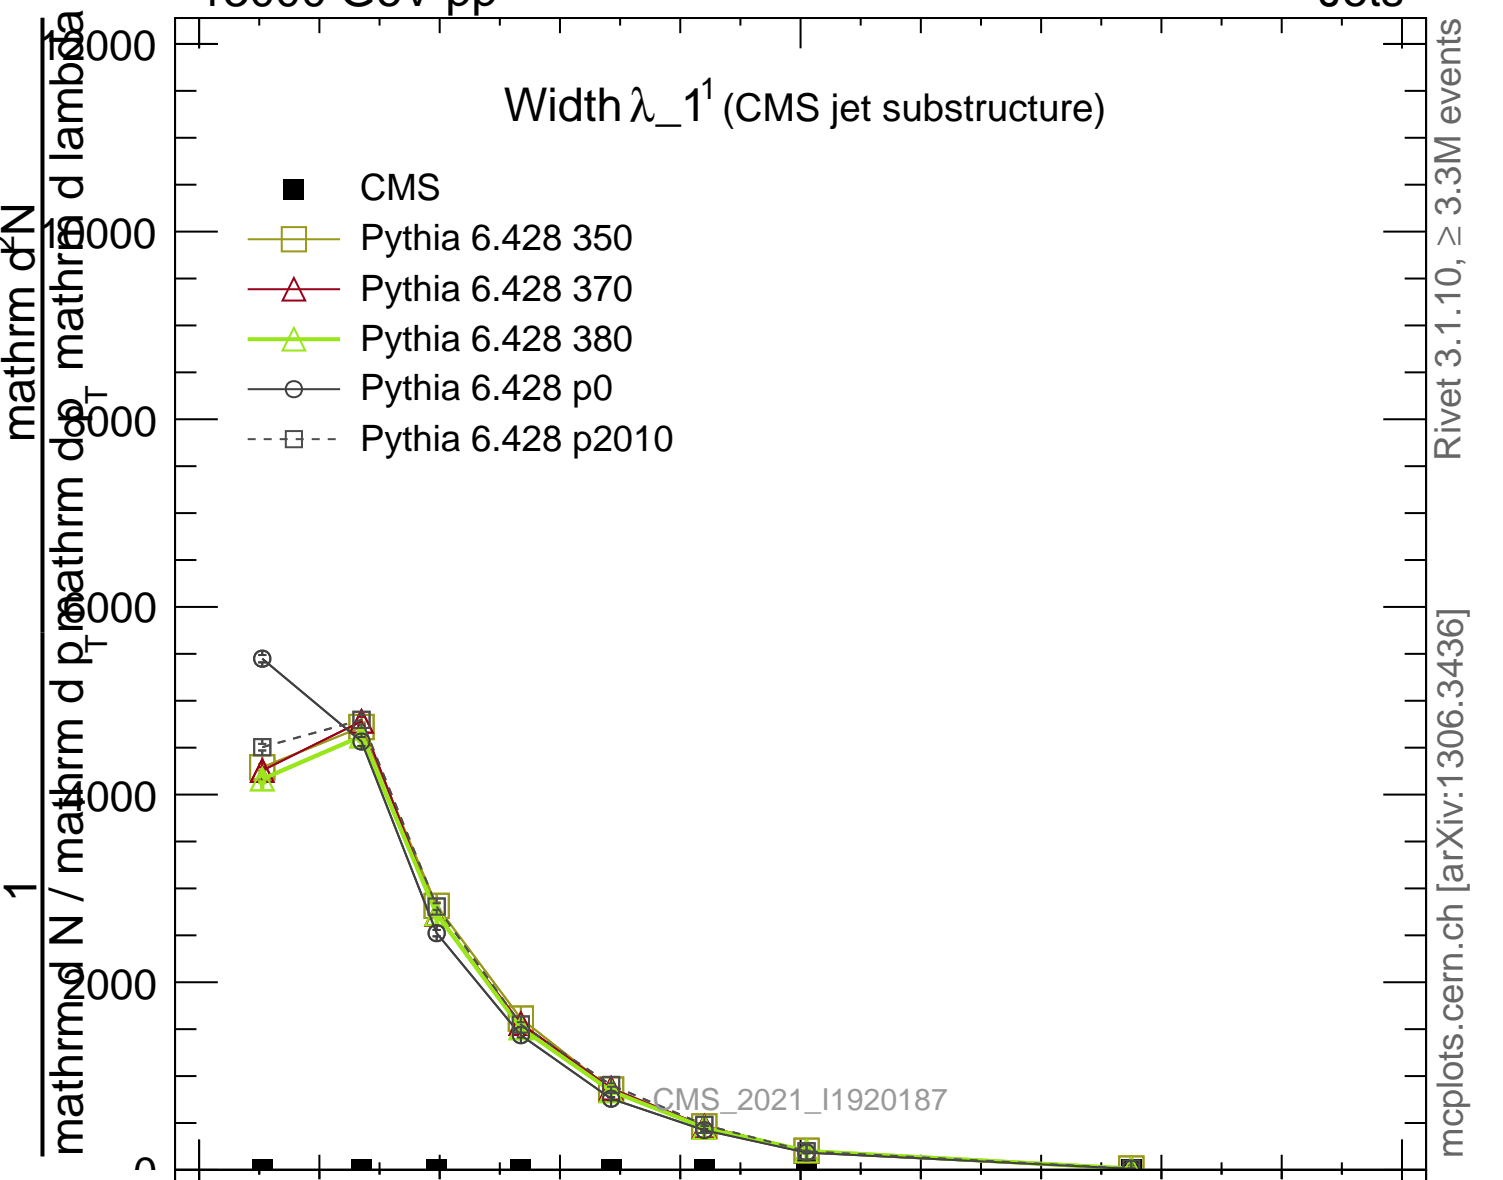

Width λ_{-1} (CMS jet substructure)

- CMS
- Pythia 6.428 350
- △ Pythia 6.428 370
- △ Pythia 6.428 380
- Pythia 6.428 p0
- Pythia 6.428 p2010

Rivet 3.1.10, ≥ 3.3M events
mcplots.cern.ch [arXiv:1306.3436]