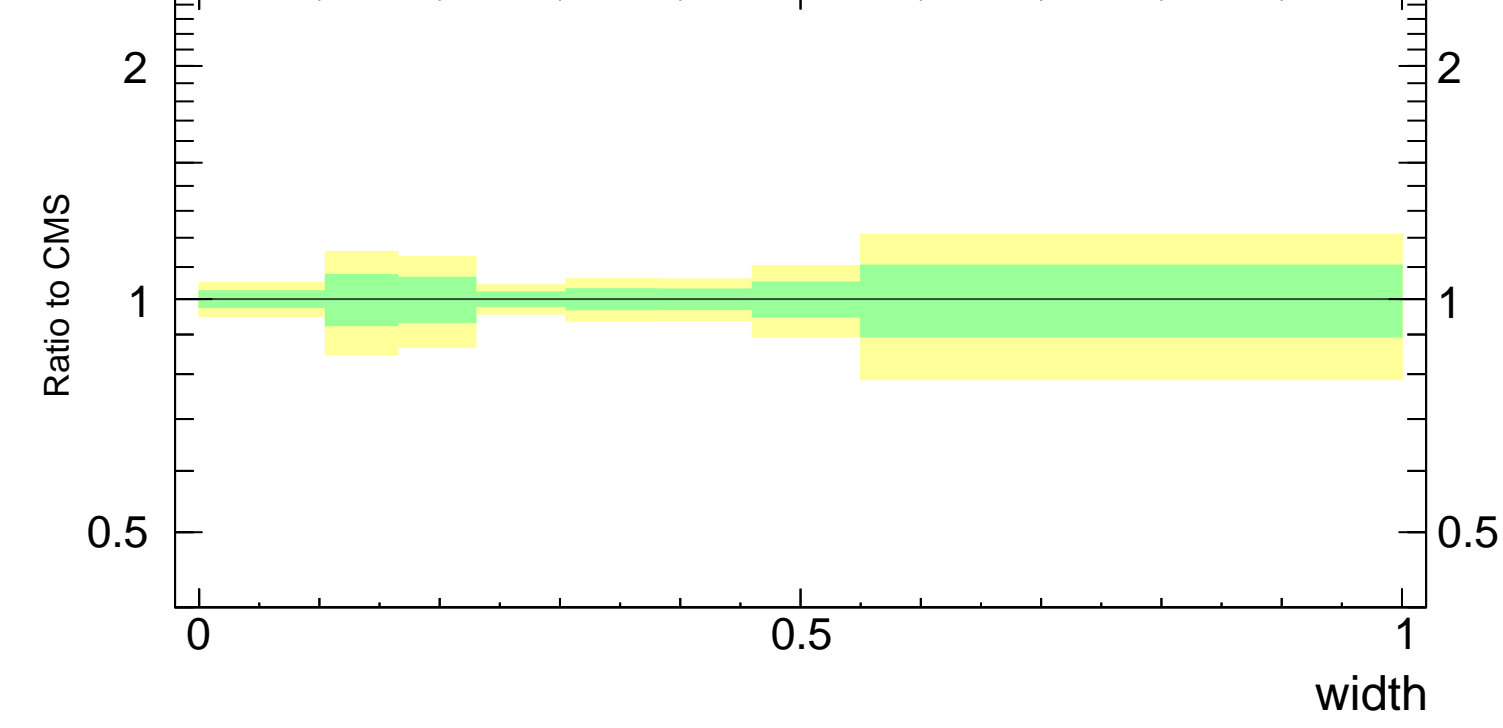

Width λ_{-1} (CMS jet substructure)

- CMS
- Pythia 6.428 350
- △ Pythia 6.428 370
- △ Pythia 6.428 380
- Pythia 6.428 p0
- Pythia 6.428 p2010

Rivet 3.1.10, ≥ 3.3M events
mcplots.cern.ch [arXiv:1306.3436]