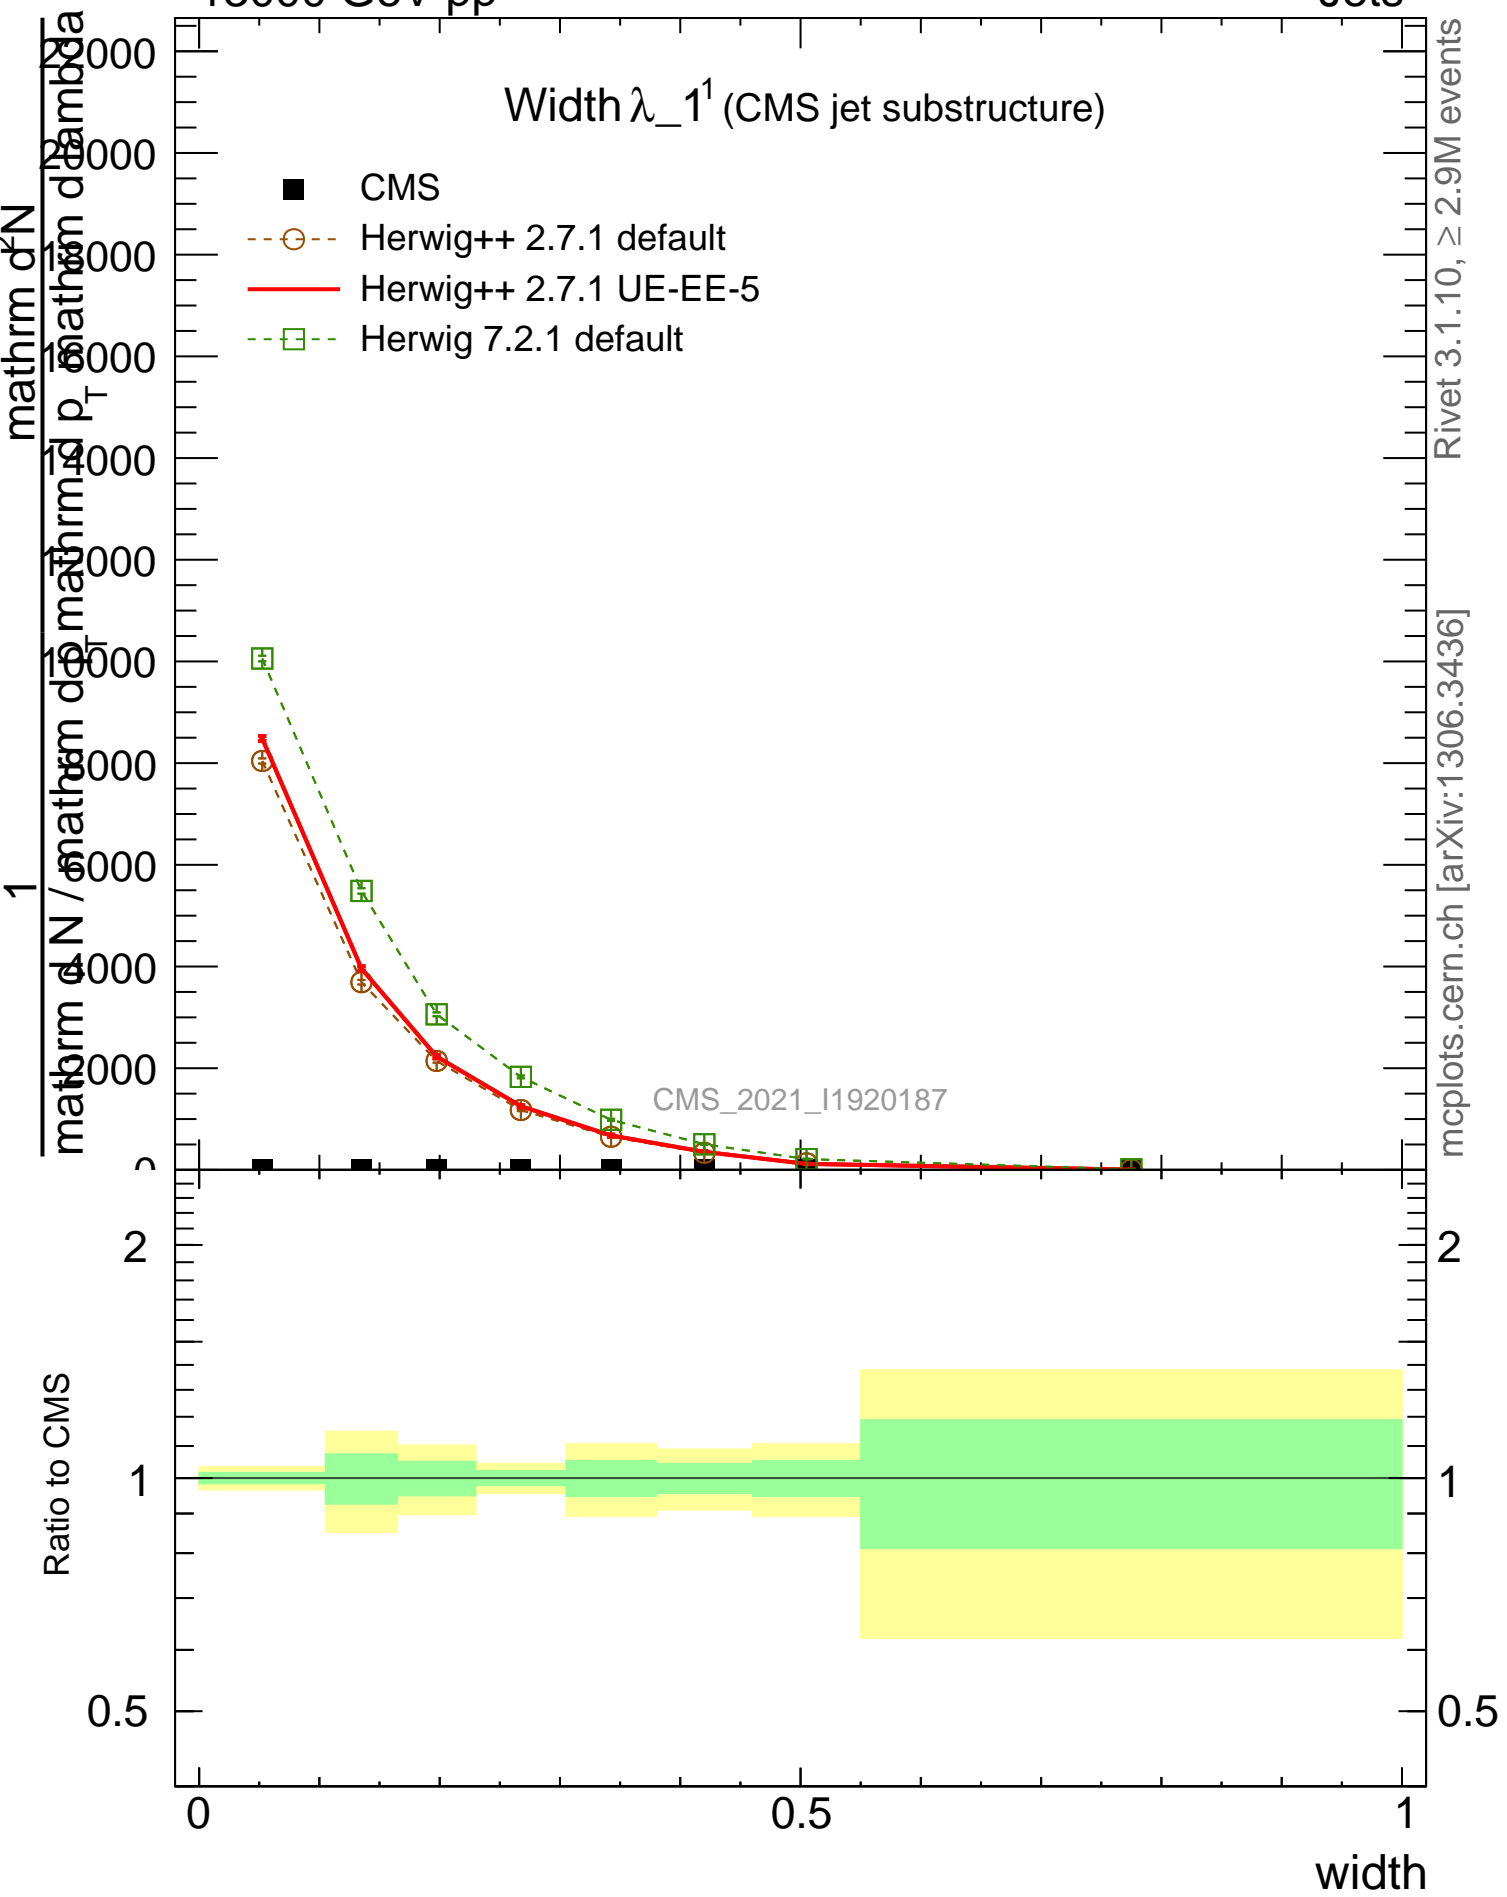

Width λ_{-1}^1 (CMS jet substructure)

- CMS
- Herwig++ 2.7.1 default
- Herwig++ 2.7.1 UE-EE-5
- Herwig 7.2.1 default

CMS_2021_I1920187