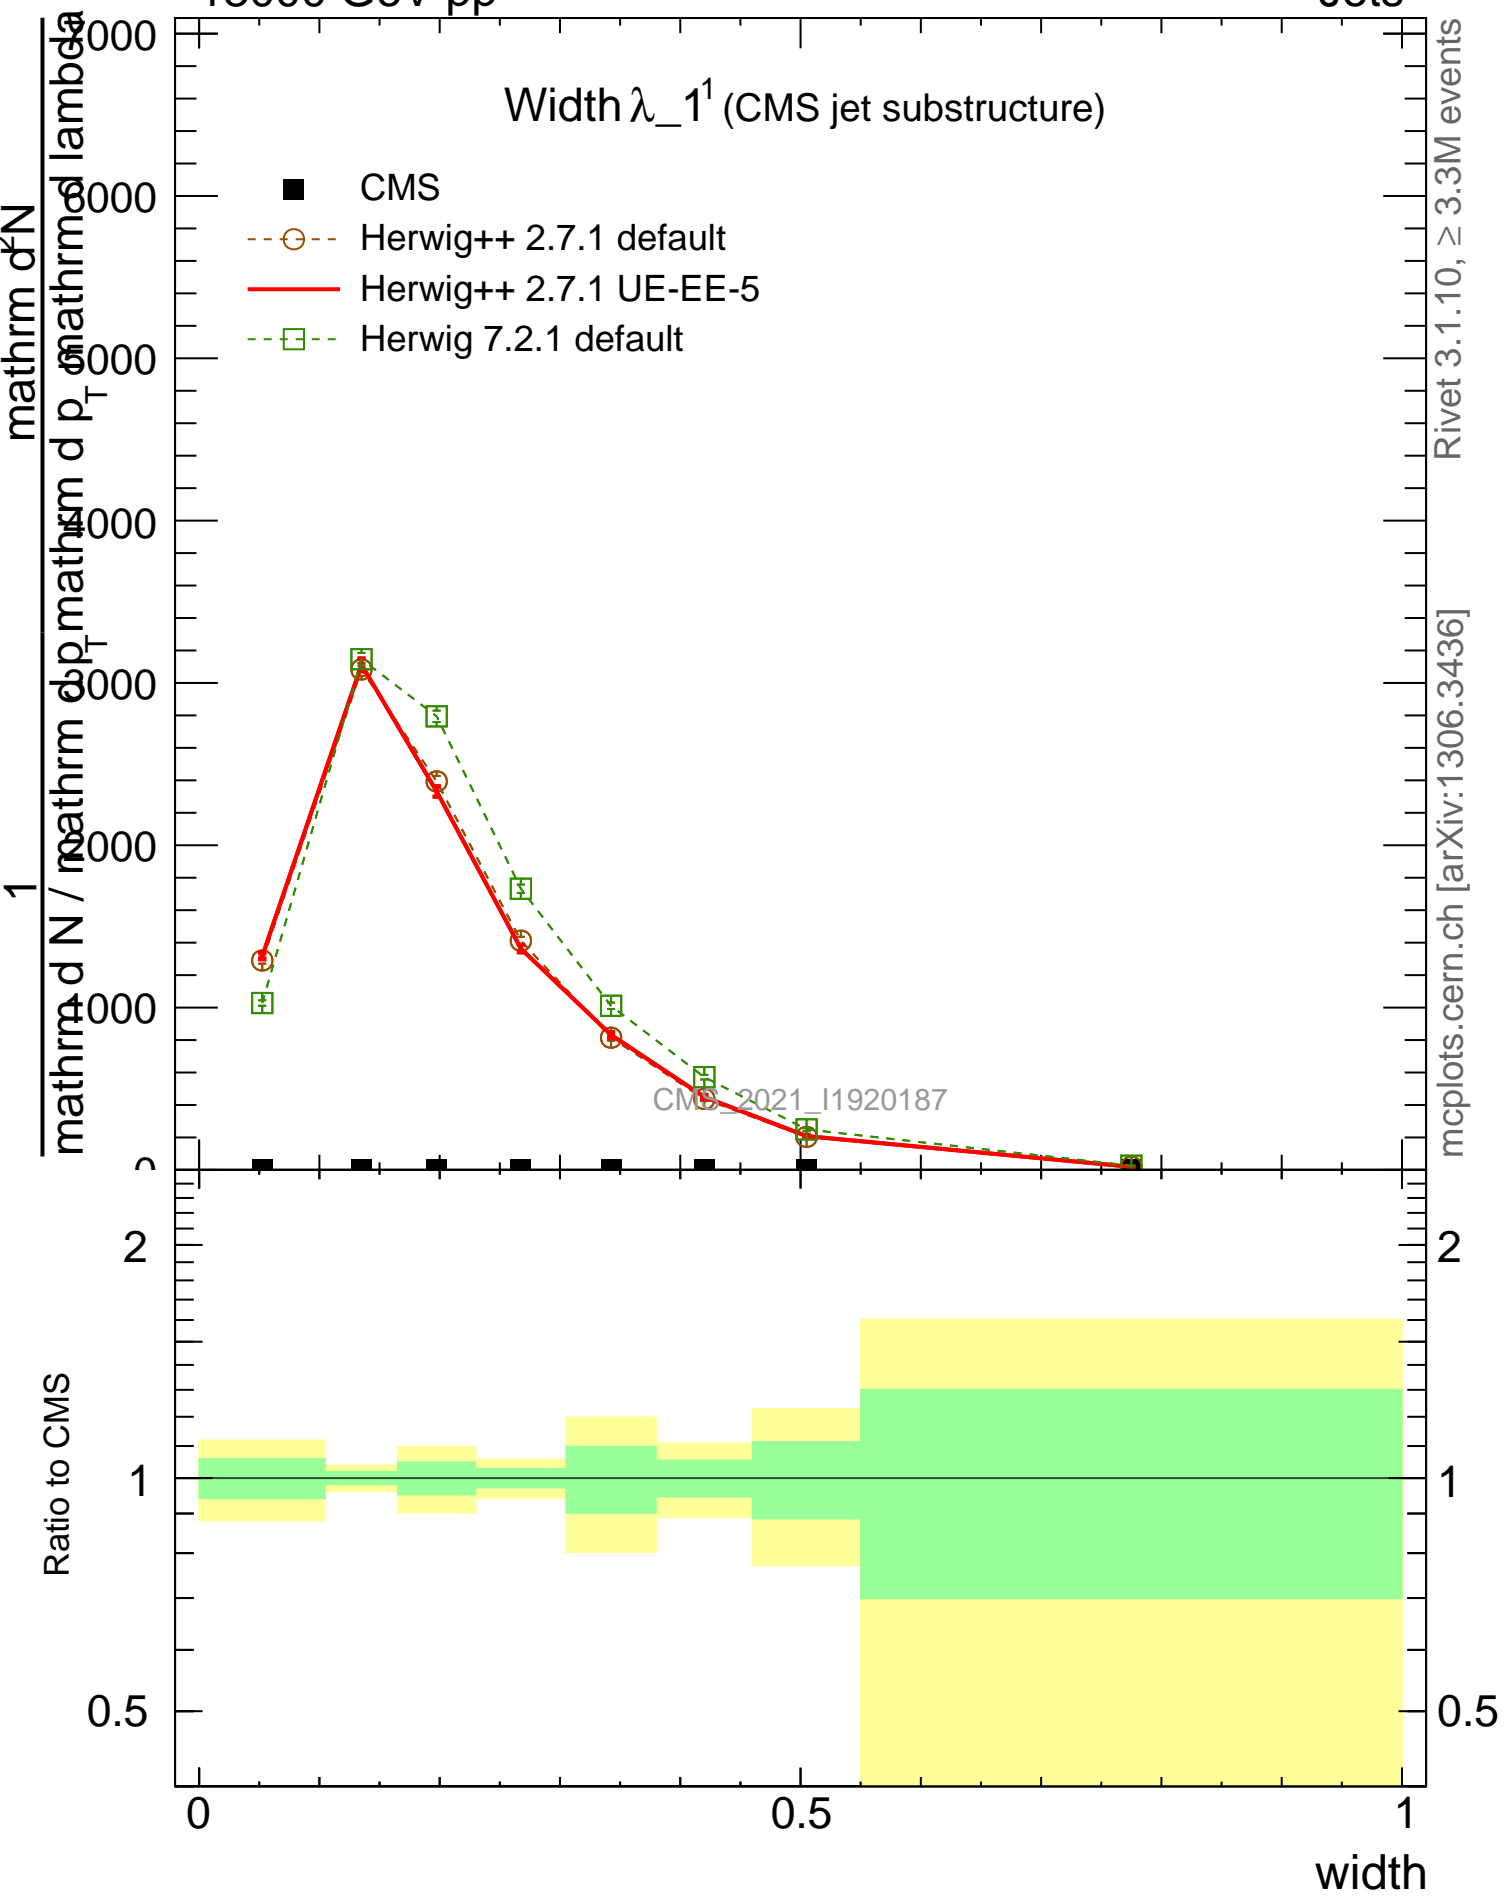

Width λ_{-1}^1 (CMS jet substructure)

- CMS
- Herwig++ 2.7.1 default
- Herwig++ 2.7.1 UE-EE-5
- Herwig 7.2.1 default

CMS_2021_11920187

mcplots.cern.ch [arXiv:1306.3436]

Rivet 3.1.10, ≥ 3.3M events