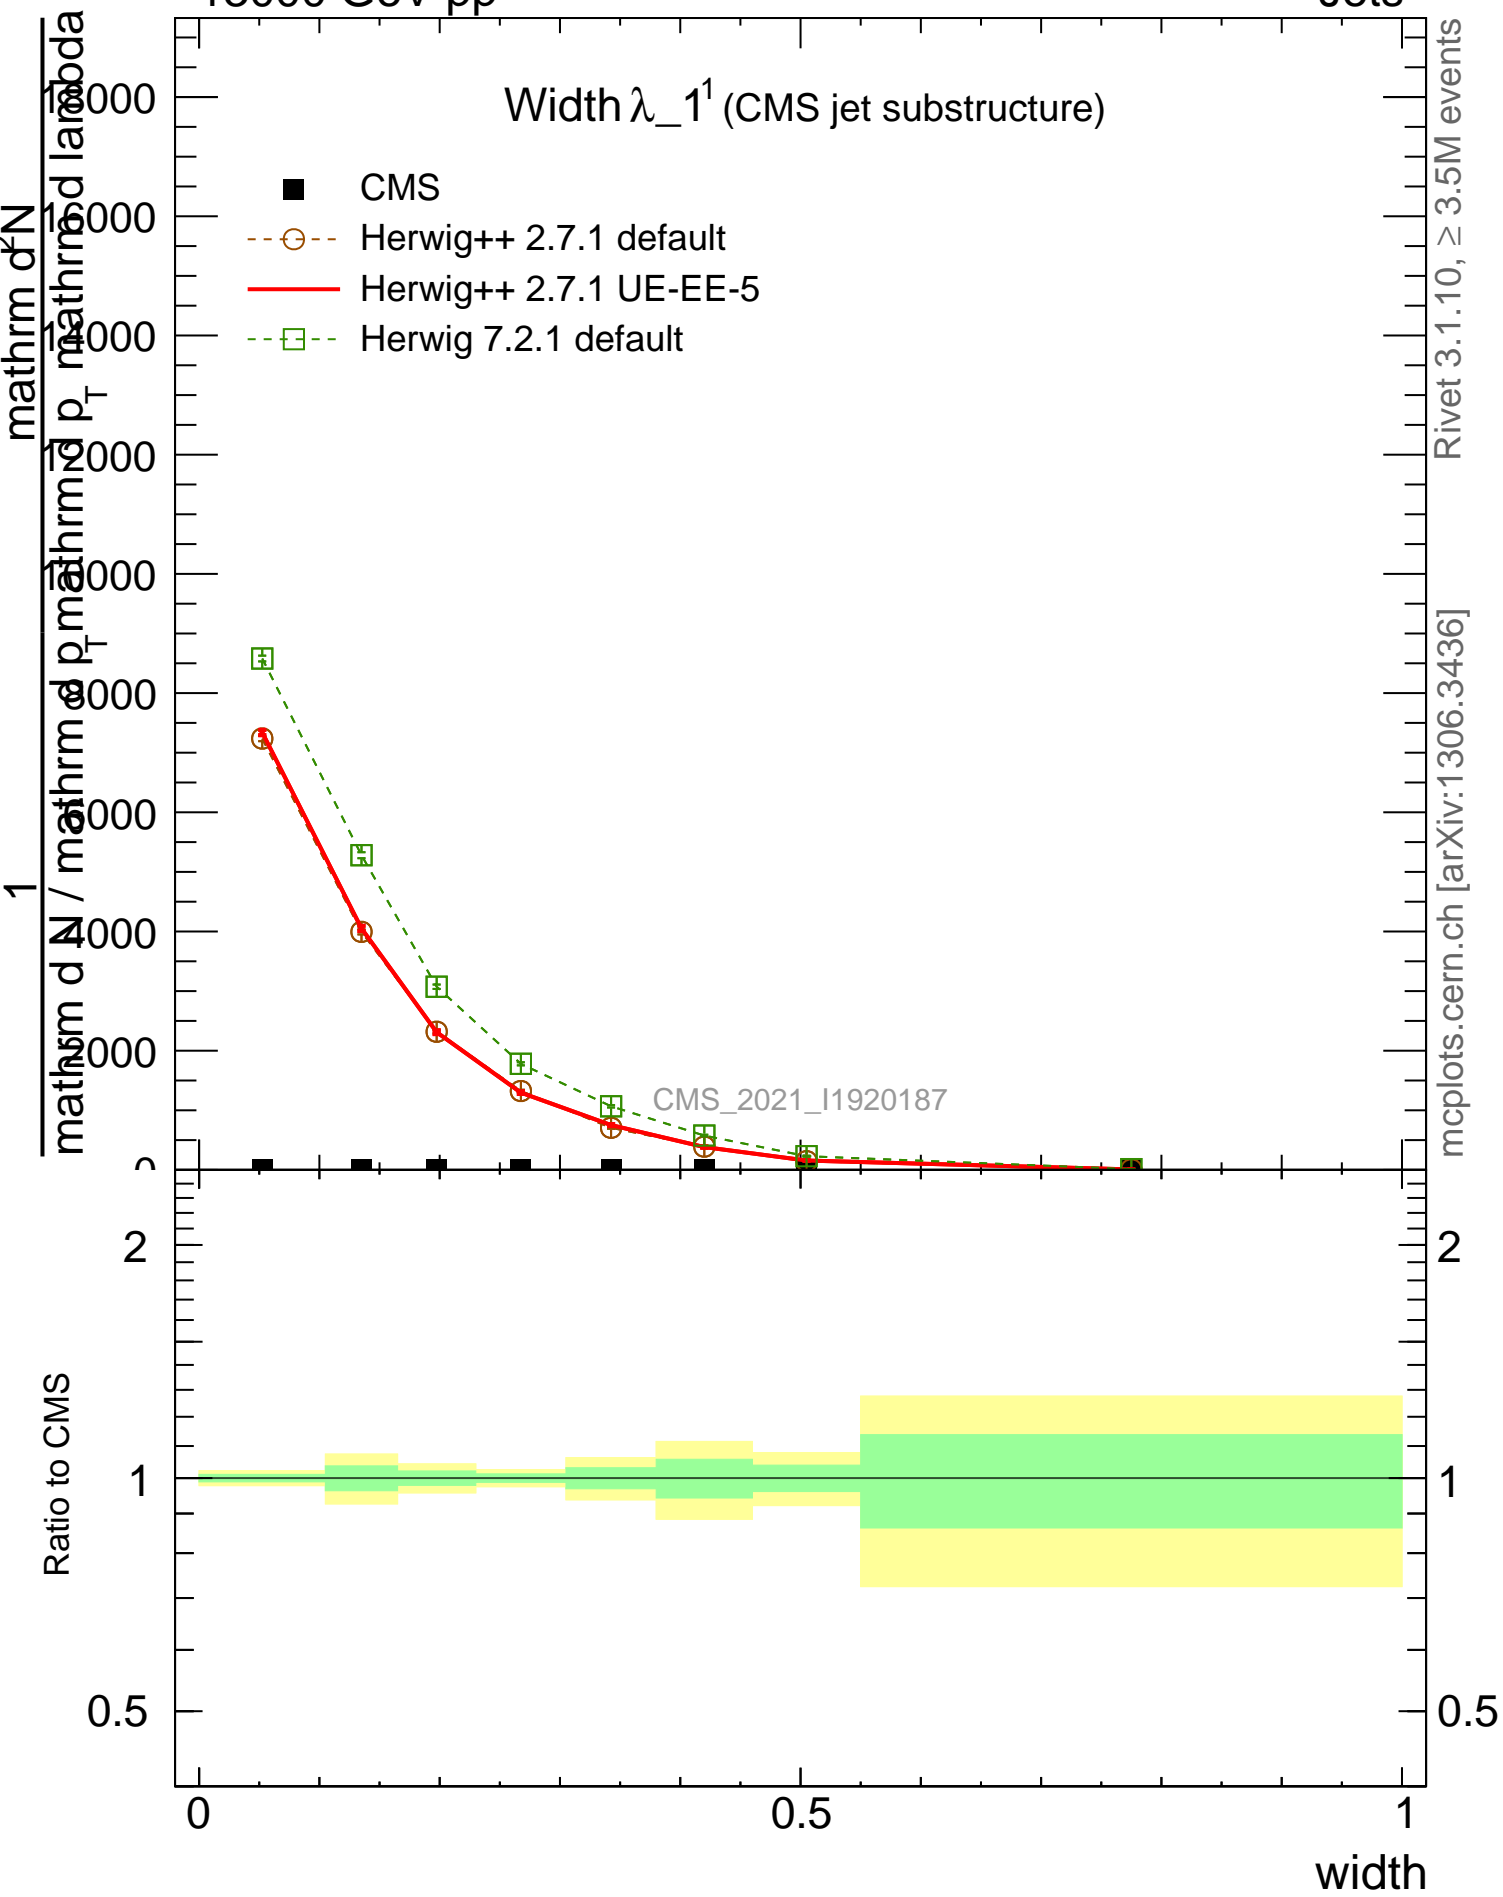

Width  $\lambda_{-1}$  (CMS jet substructure)

- CMS
- Herwig++ 2.7.1 default
- Herwig++ 2.7.1 UE-EE-5
- Herwig 7.2.1 default

CMS\_2021\_I1920187