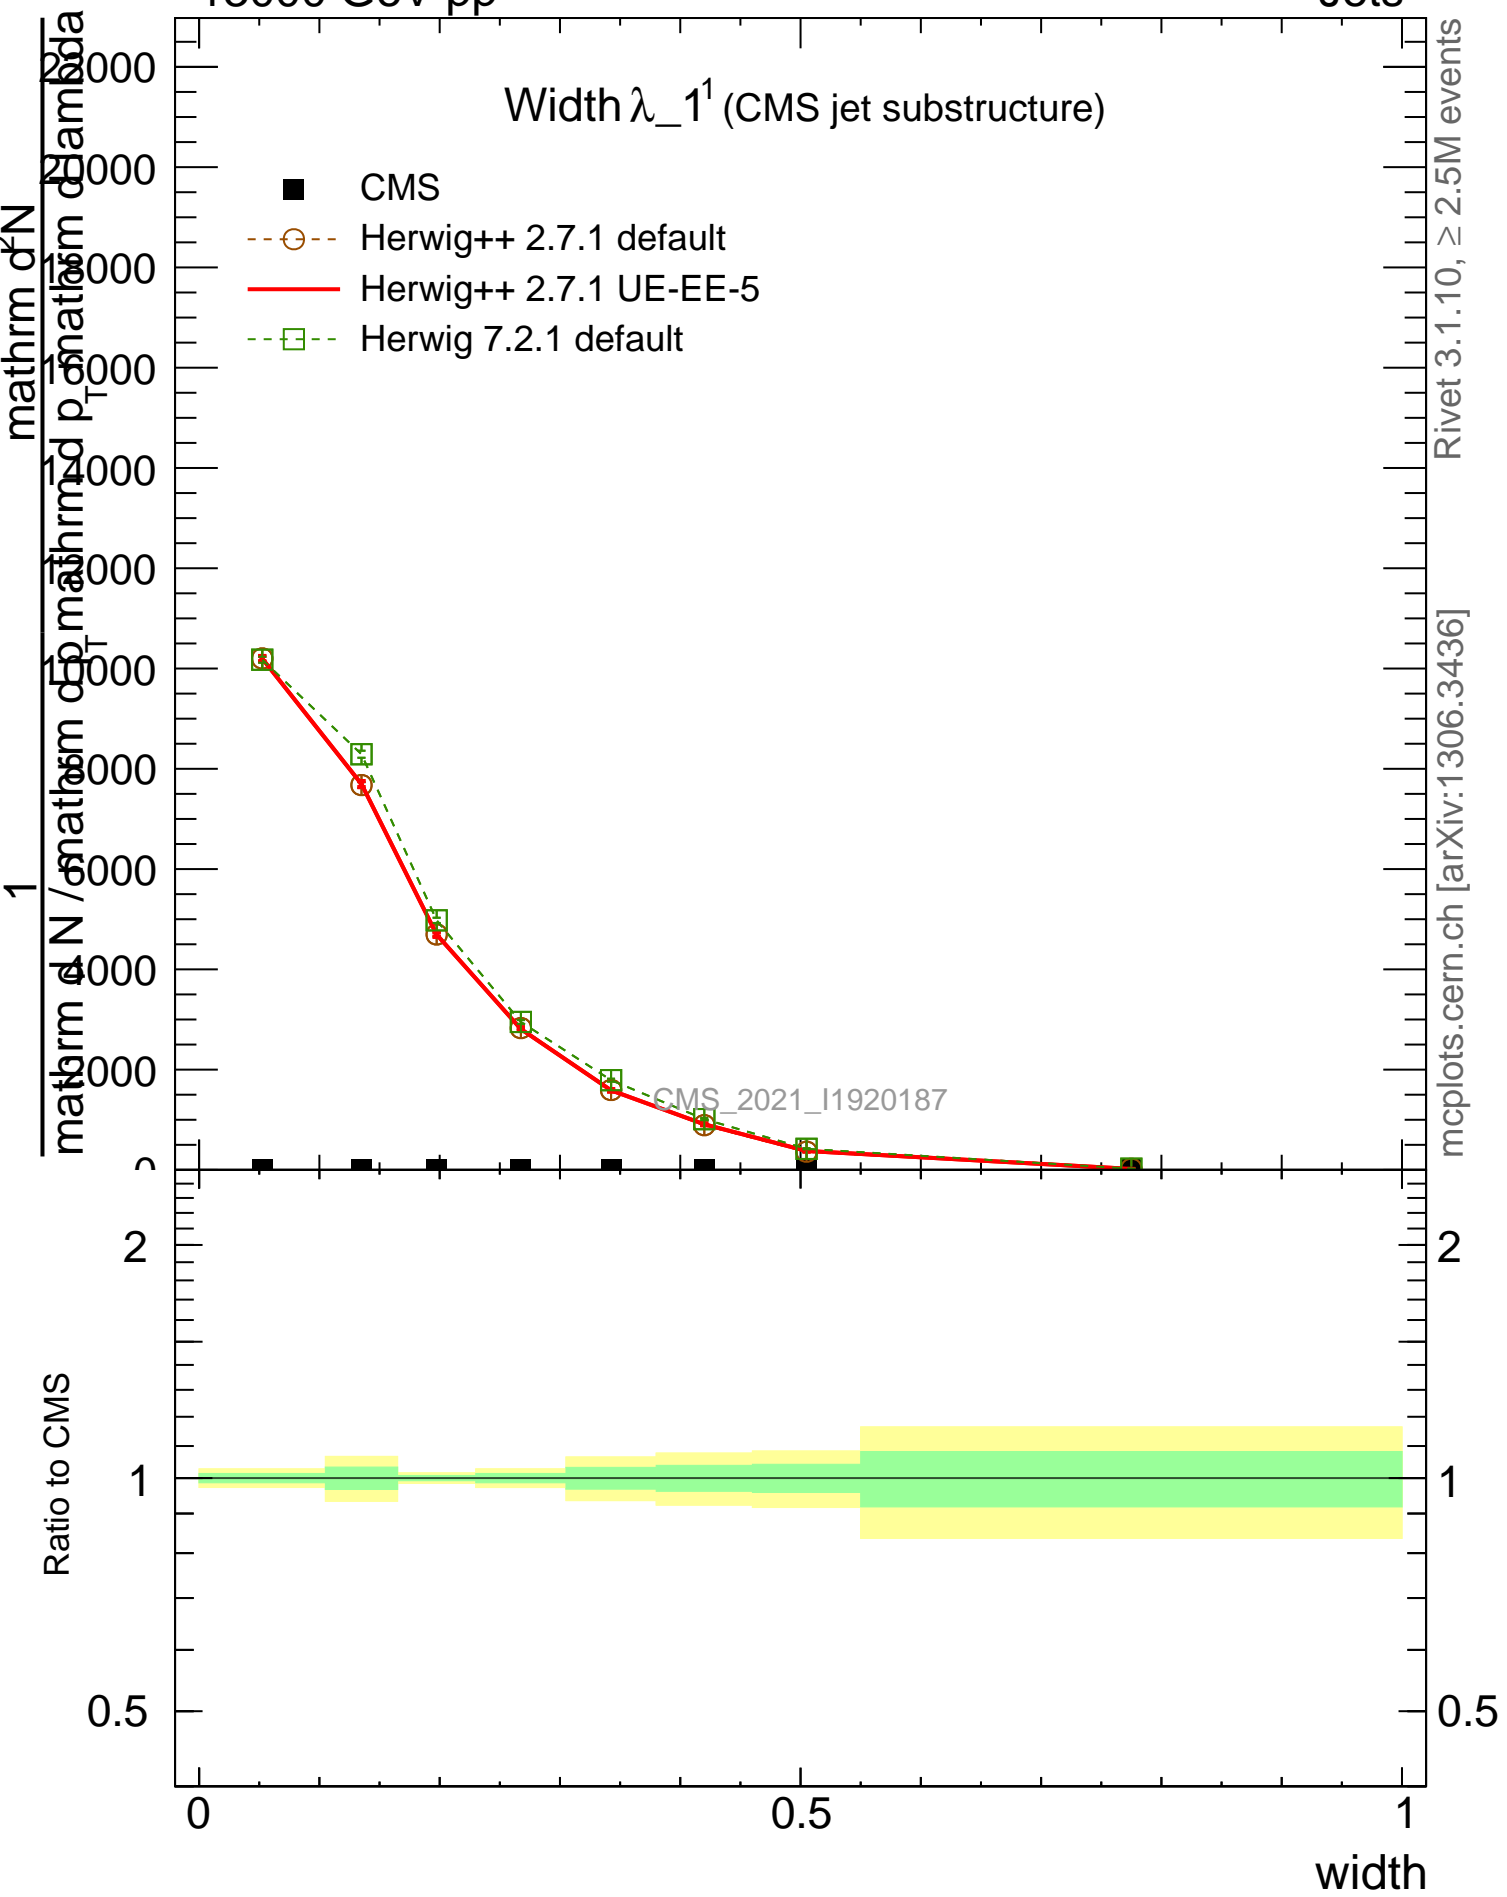

Width λ_{-1}^1 (CMS jet substructure)

- CMS
- Herwig++ 2.7.1 default
- Herwig++ 2.7.1 UE-EE-5
- Herwig 7.2.1 default

CMS_2021_I1920187