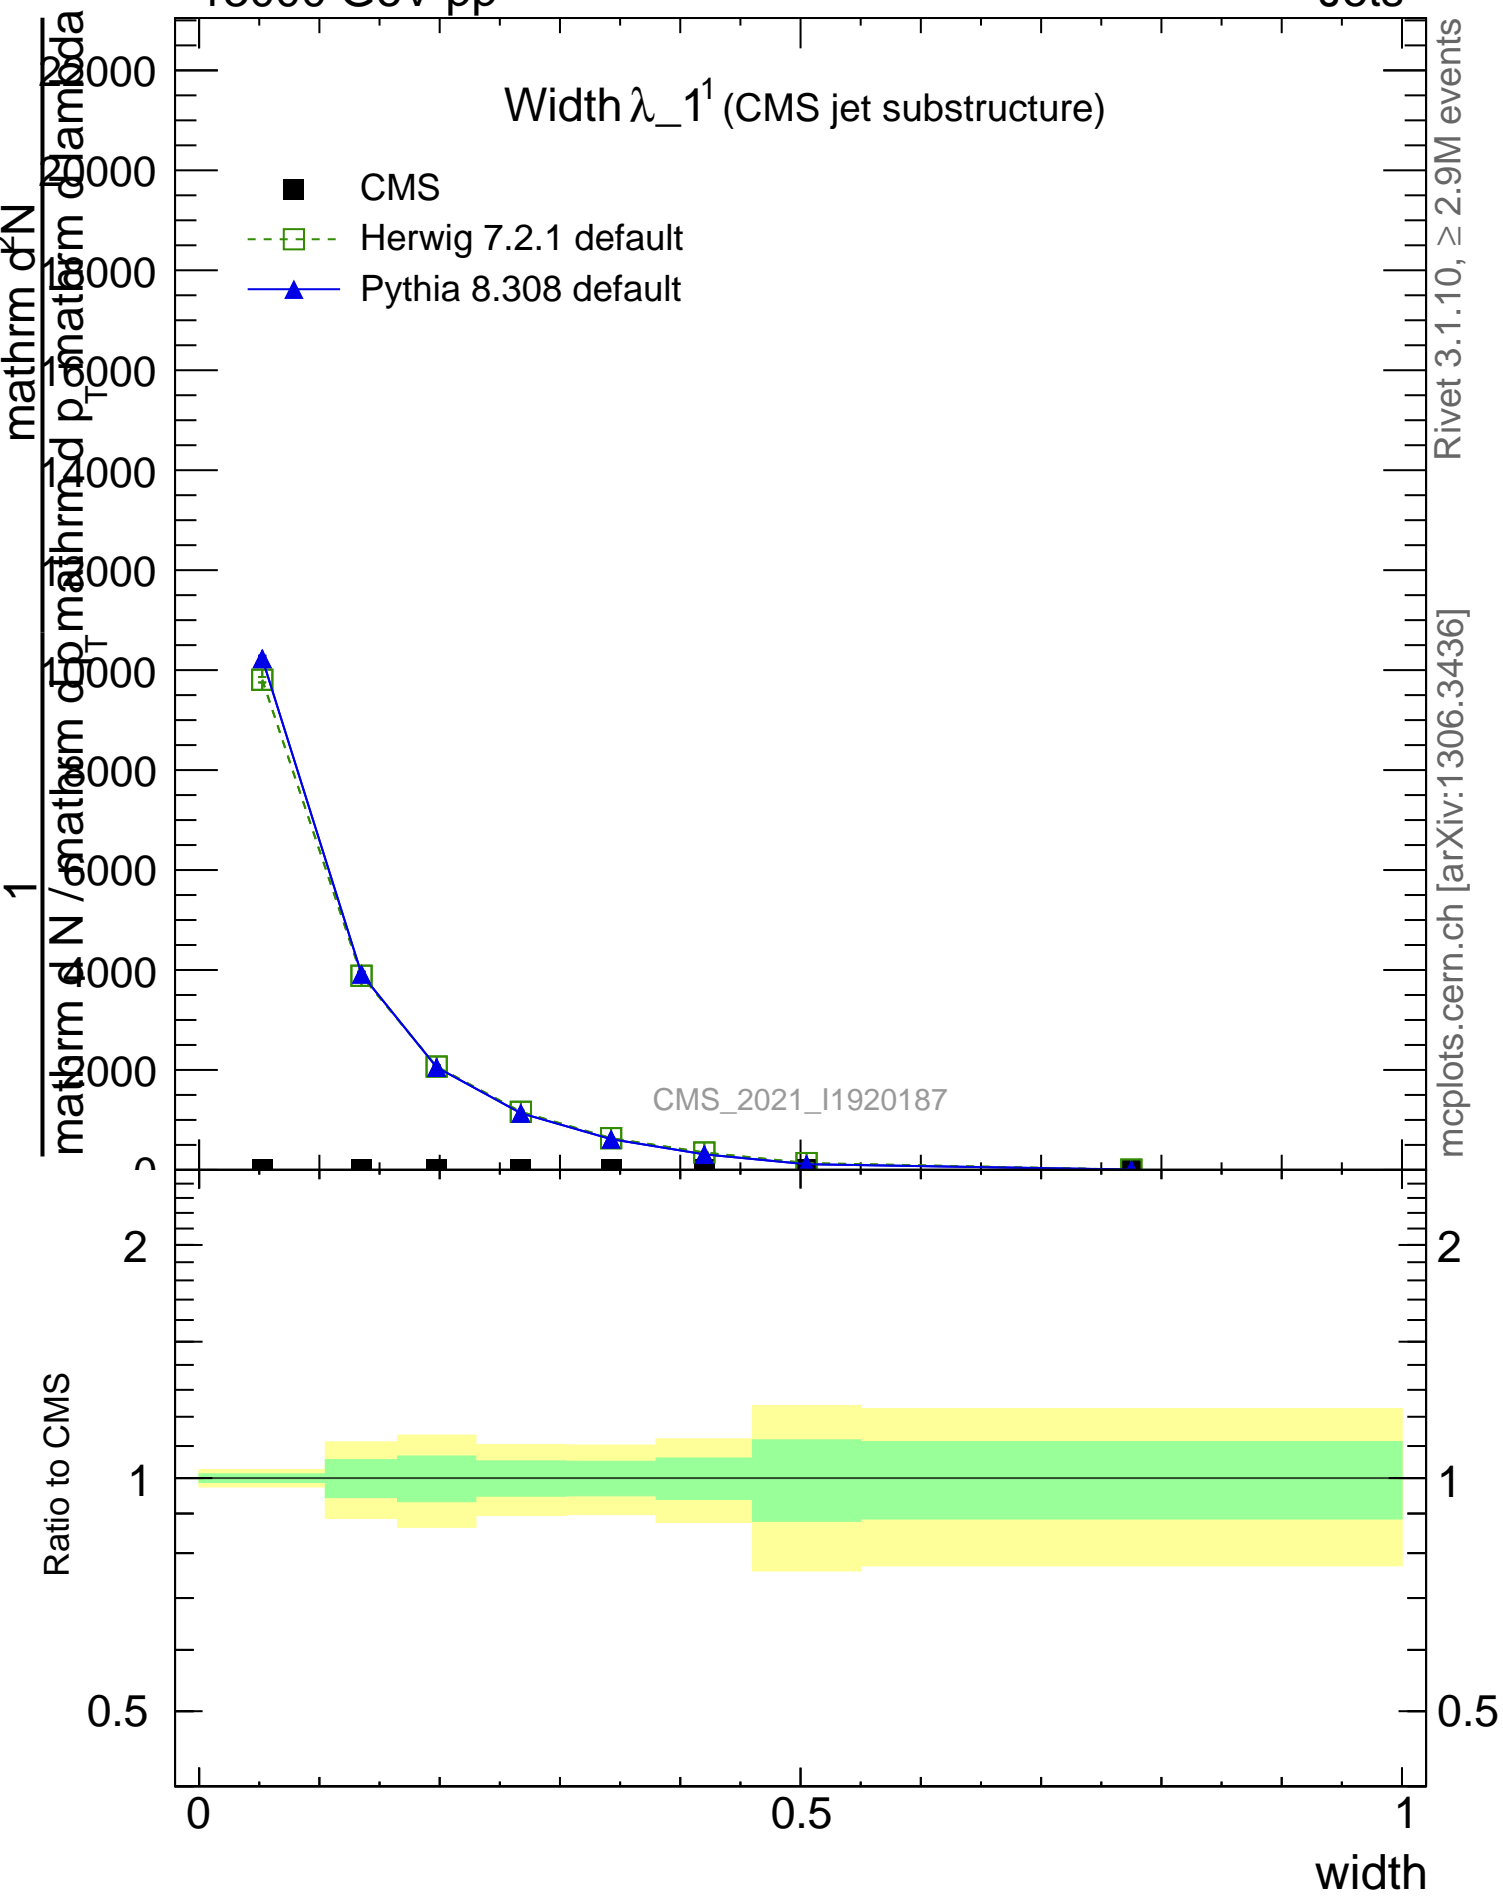

Width λ_{-1}^1 (CMS jet substructure)

- CMS
- - □ Herwig 7.2.1 default
- - ▲ Pythia 8.308 default

Rivet 3.1.10, $\geq 2.9M$ events
mcplots.cern.ch [arXiv:1306.3436]

CMS_2021_I1920187