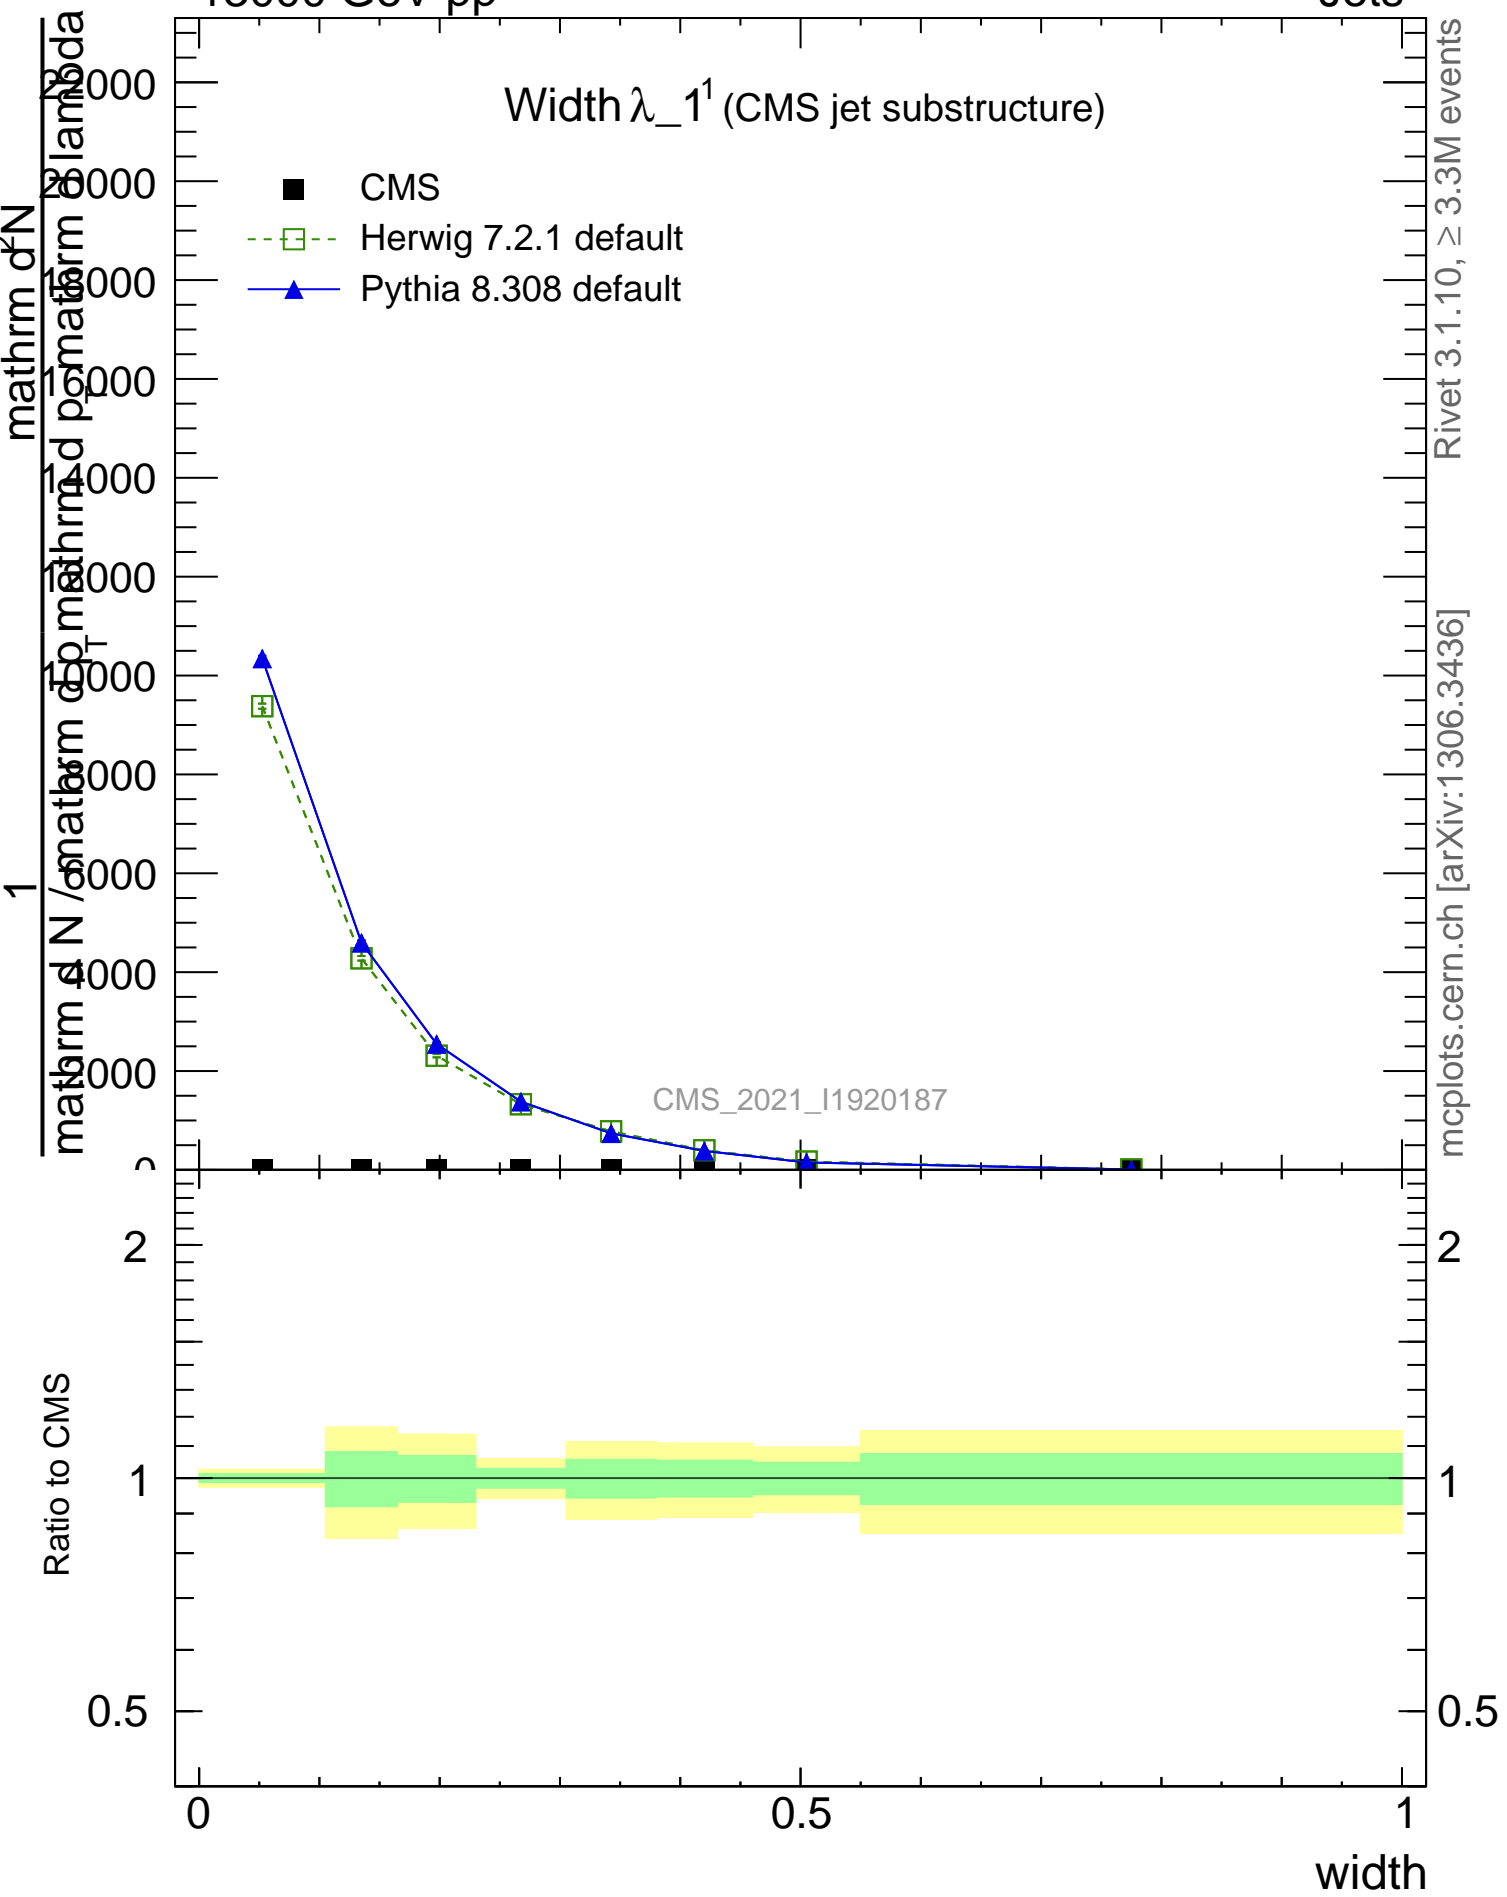

Width  $\lambda_{-1}^1$  (CMS jet substructure)

- CMS
- - □ Herwig 7.2.1 default
- - ▲ Pythia 8.308 default

CMS\_2021\_I1920187

mcplots.cern.ch [arXiv:1306.3436]

Rivet 3.1.10, ≥ 3.3M events