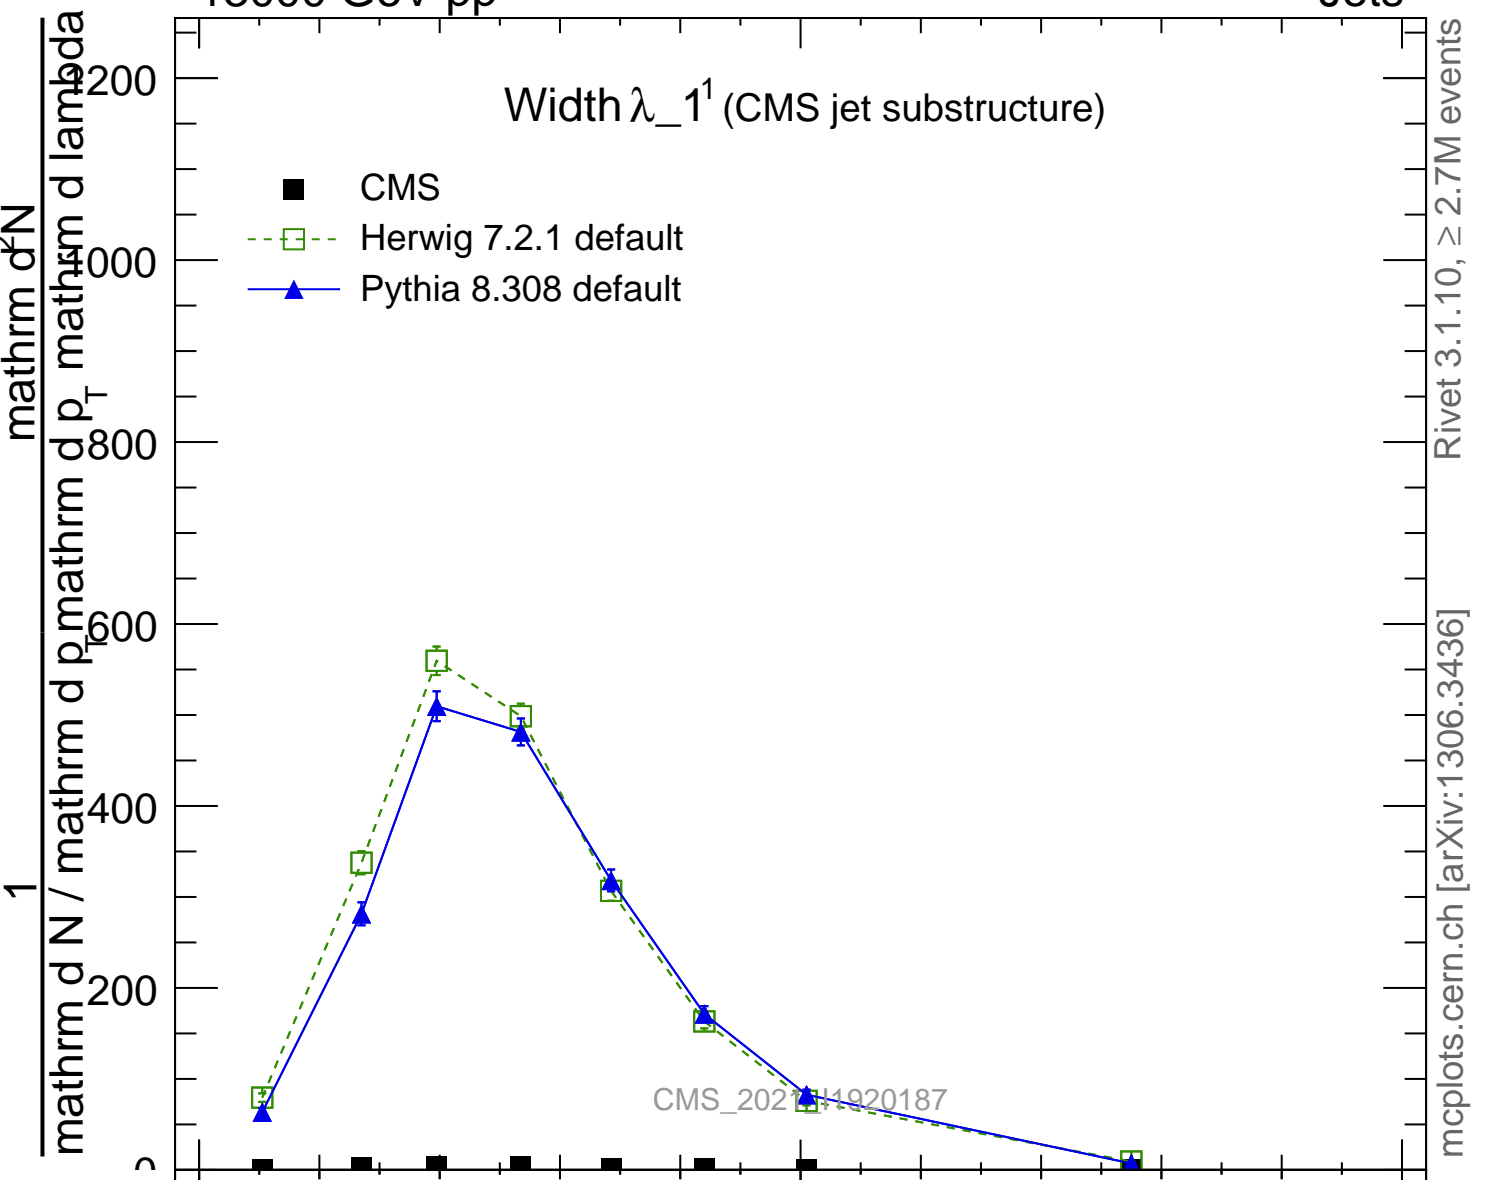

Width  $\lambda_{-1}$  (CMS jet substructure)

- CMS
- - □ Herwig 7.2.1 default
- - ▲ Pythia 8.308 default

CMS\_2021-1920187