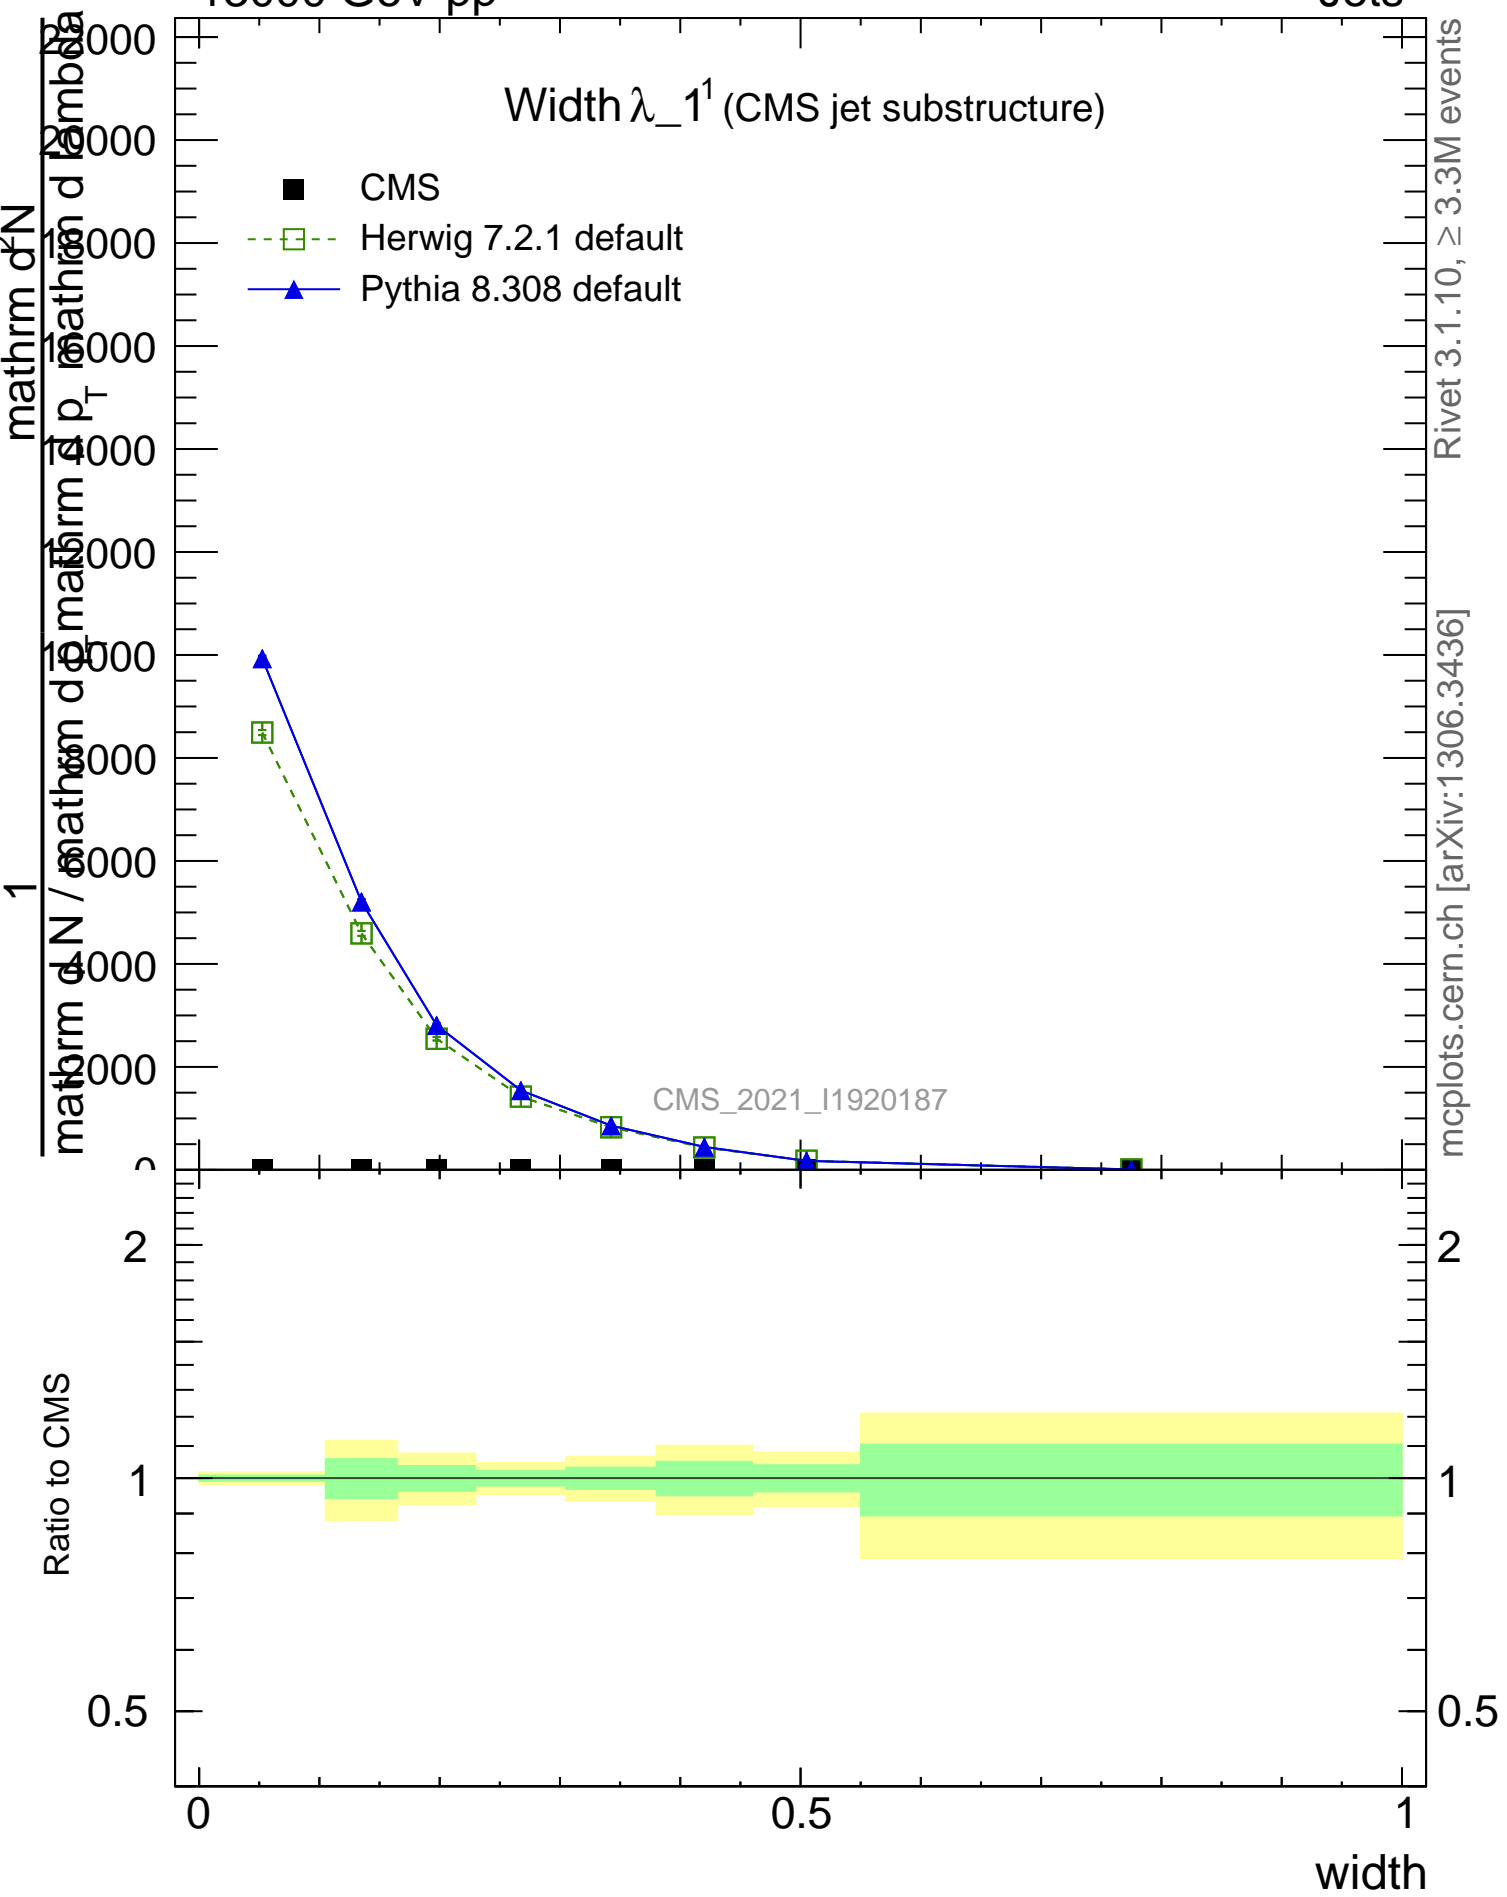

Width λ_{-1}^1 (CMS jet substructure)

- CMS
- - □ Herwig 7.2.1 default
- - ▲ Pythia 8.308 default

CMS_2021_I1920187

mcplots.cern.ch [arXiv:1306.3436]

Rivet 3.1.10, ≥ 3.3M events