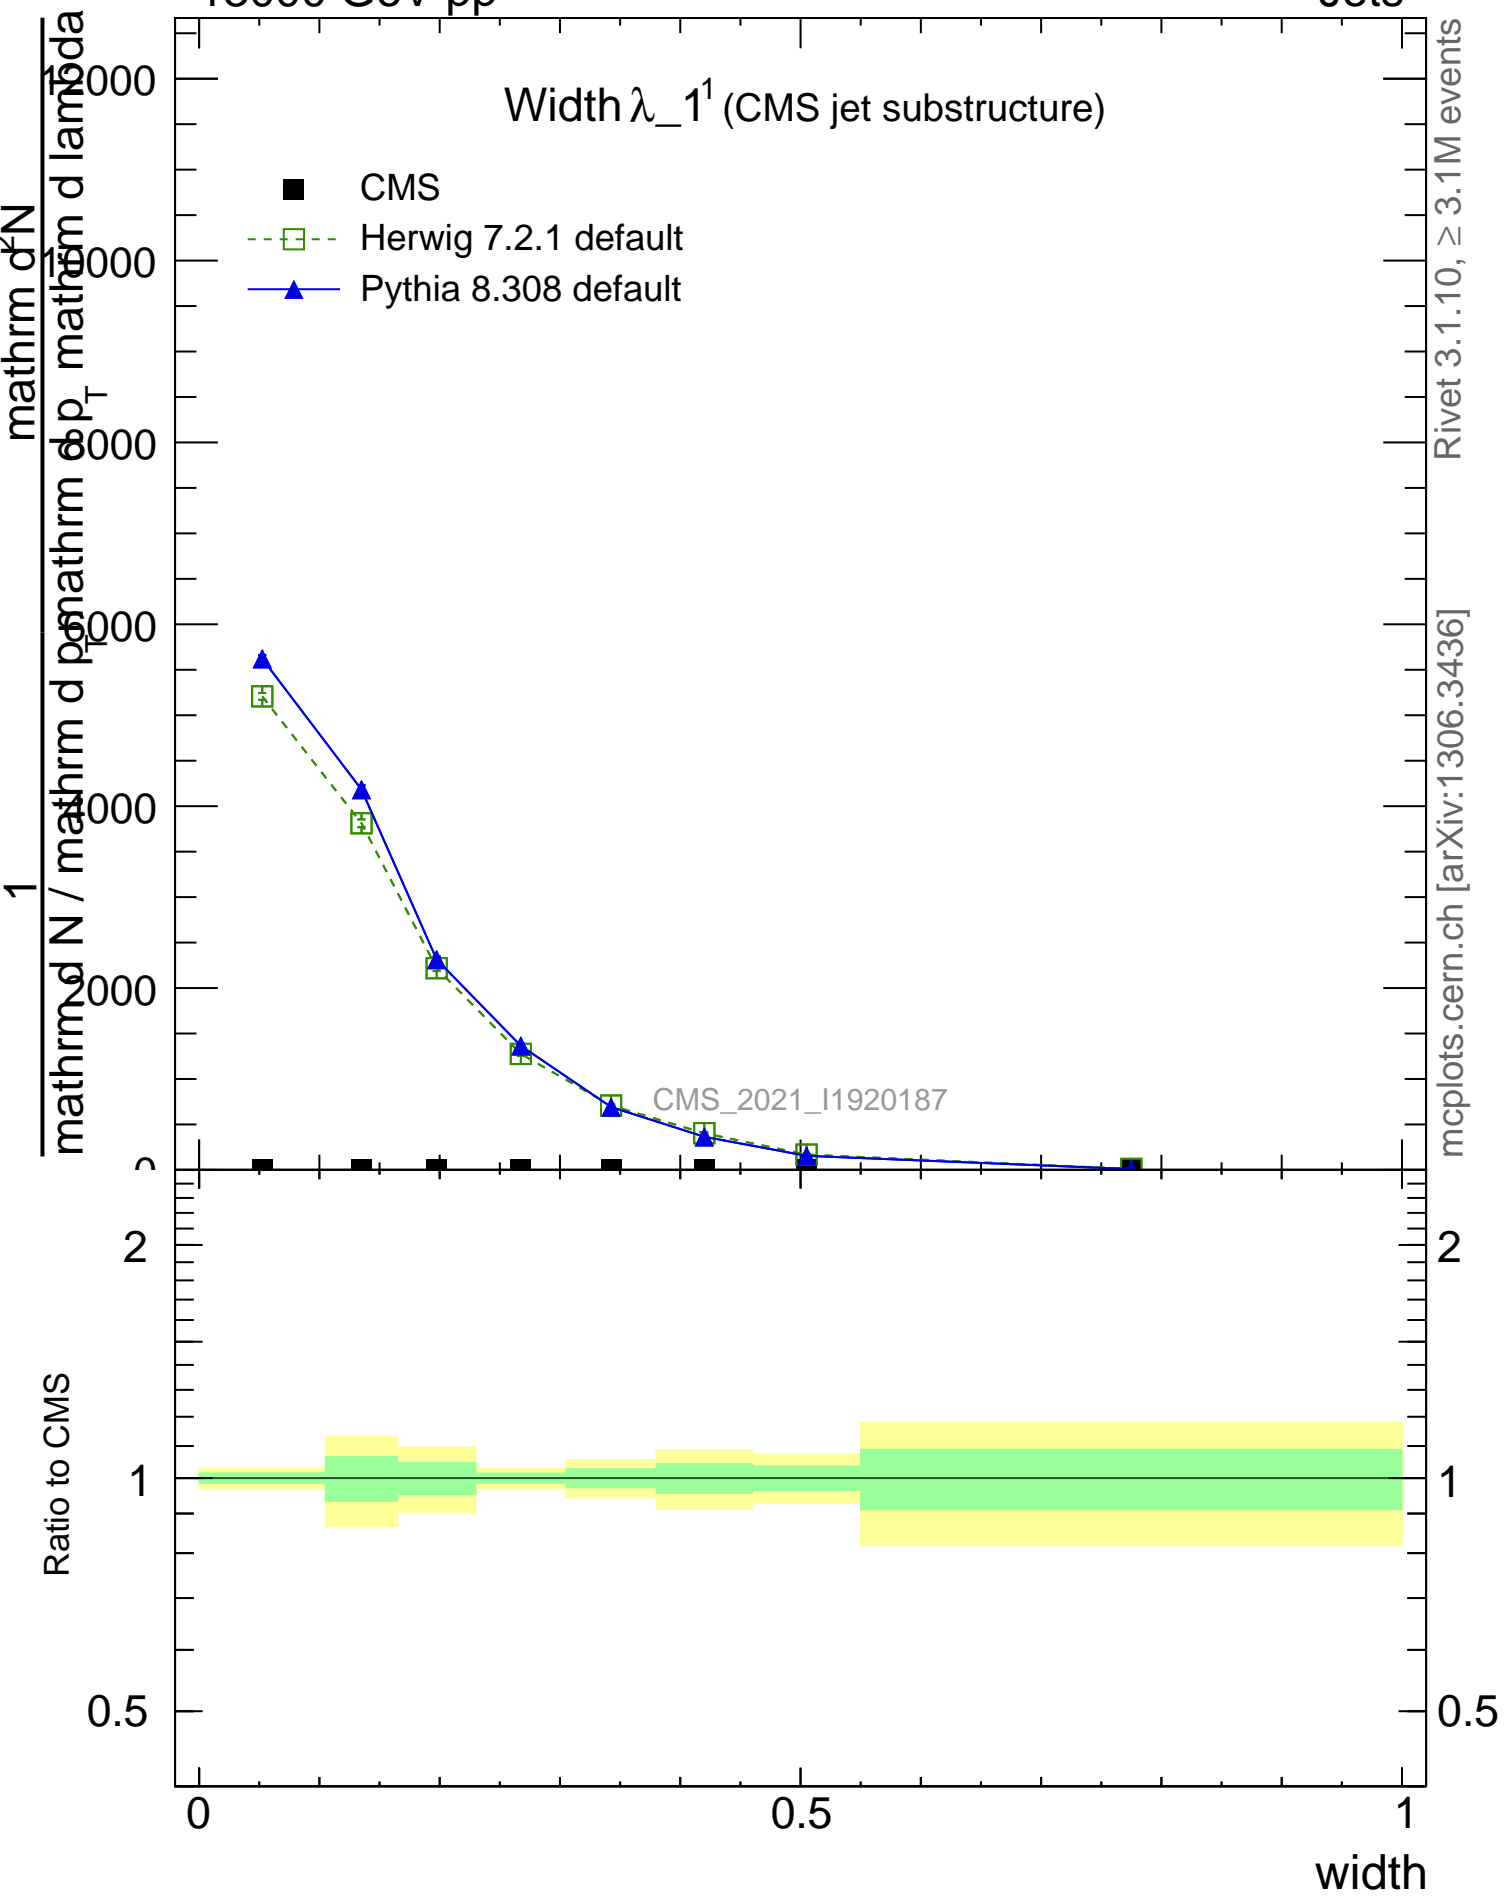

Width λ_{-1}^1 (CMS jet substructure)

- CMS
- - □ Herwig 7.2.1 default
- - ▲ Pythia 8.308 default

CMS_2021_I1920187