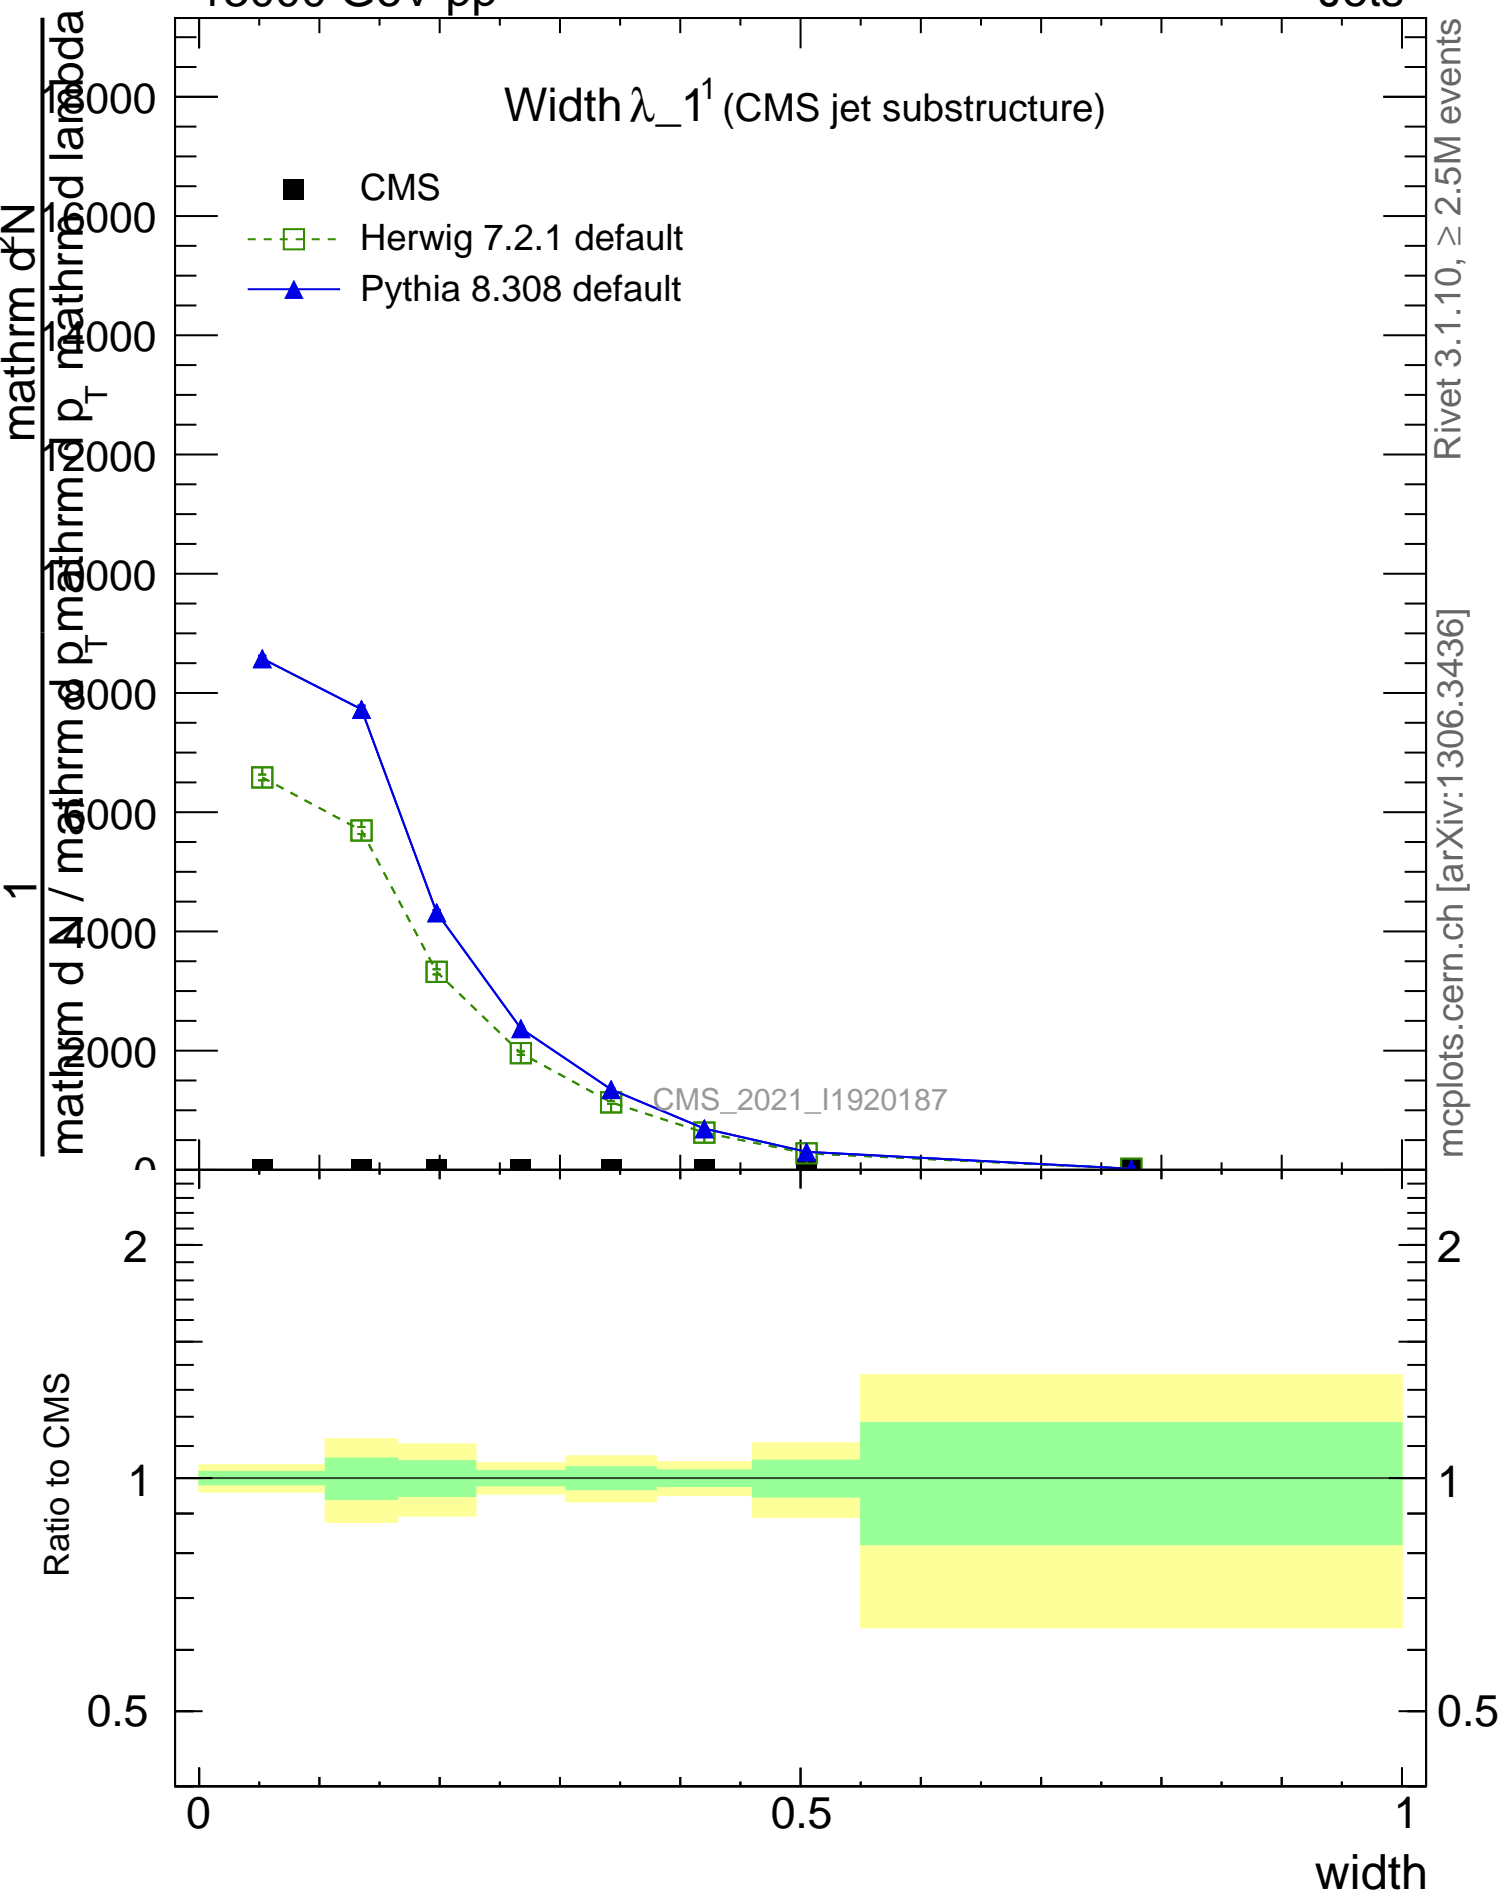

Width λ_{-1}^1 (CMS jet substructure)

- CMS
- - □ Herwig 7.2.1 default
- - ▲ Pythia 8.308 default

CMS_2021_I1920187