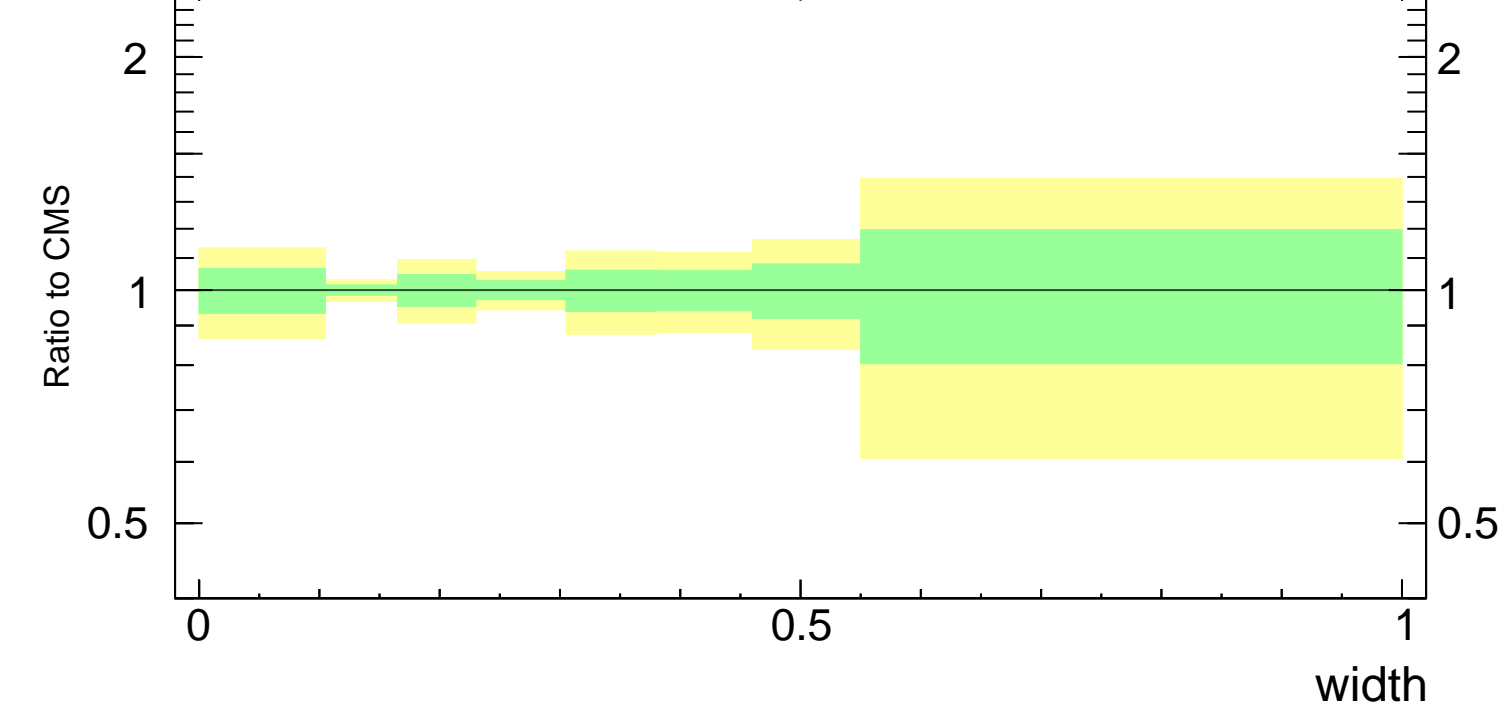

Width λ_{-1}^1 (CMS jet substructure)

- CMS
- - □ Herwig 7.2.1 default
- - ▲ Pythia 8.308 default

CMS_2021_11920187

mcplots.cern.ch [arXiv:1306.3436]

Rivet 3.1.10, ≥ 3.5M events