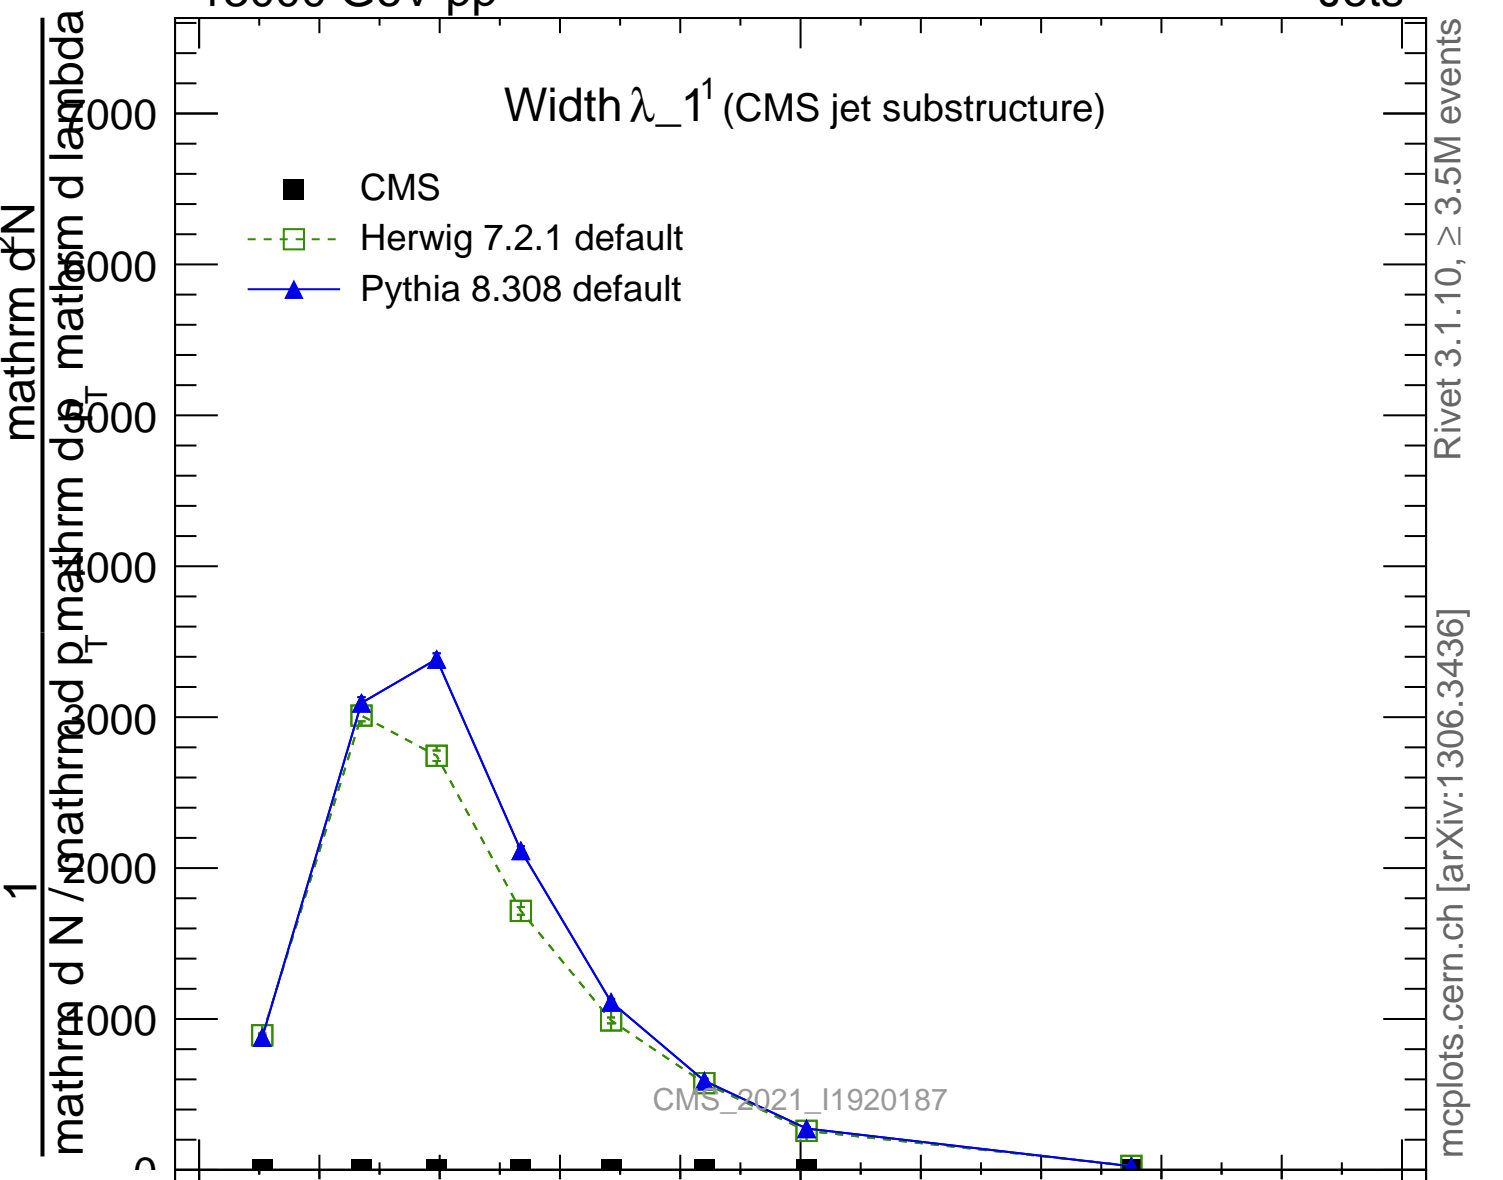

Width λ_{-1}^1 (CMS jet substructure)

- CMS
- - □ Herwig 7.2.1 default
- - ▲ Pythia 8.308 default

CMS_2021_11920187

mcplots.cern.ch [arXiv:1306.3436]

Rivet 3.1.10, ≥ 3.5M events