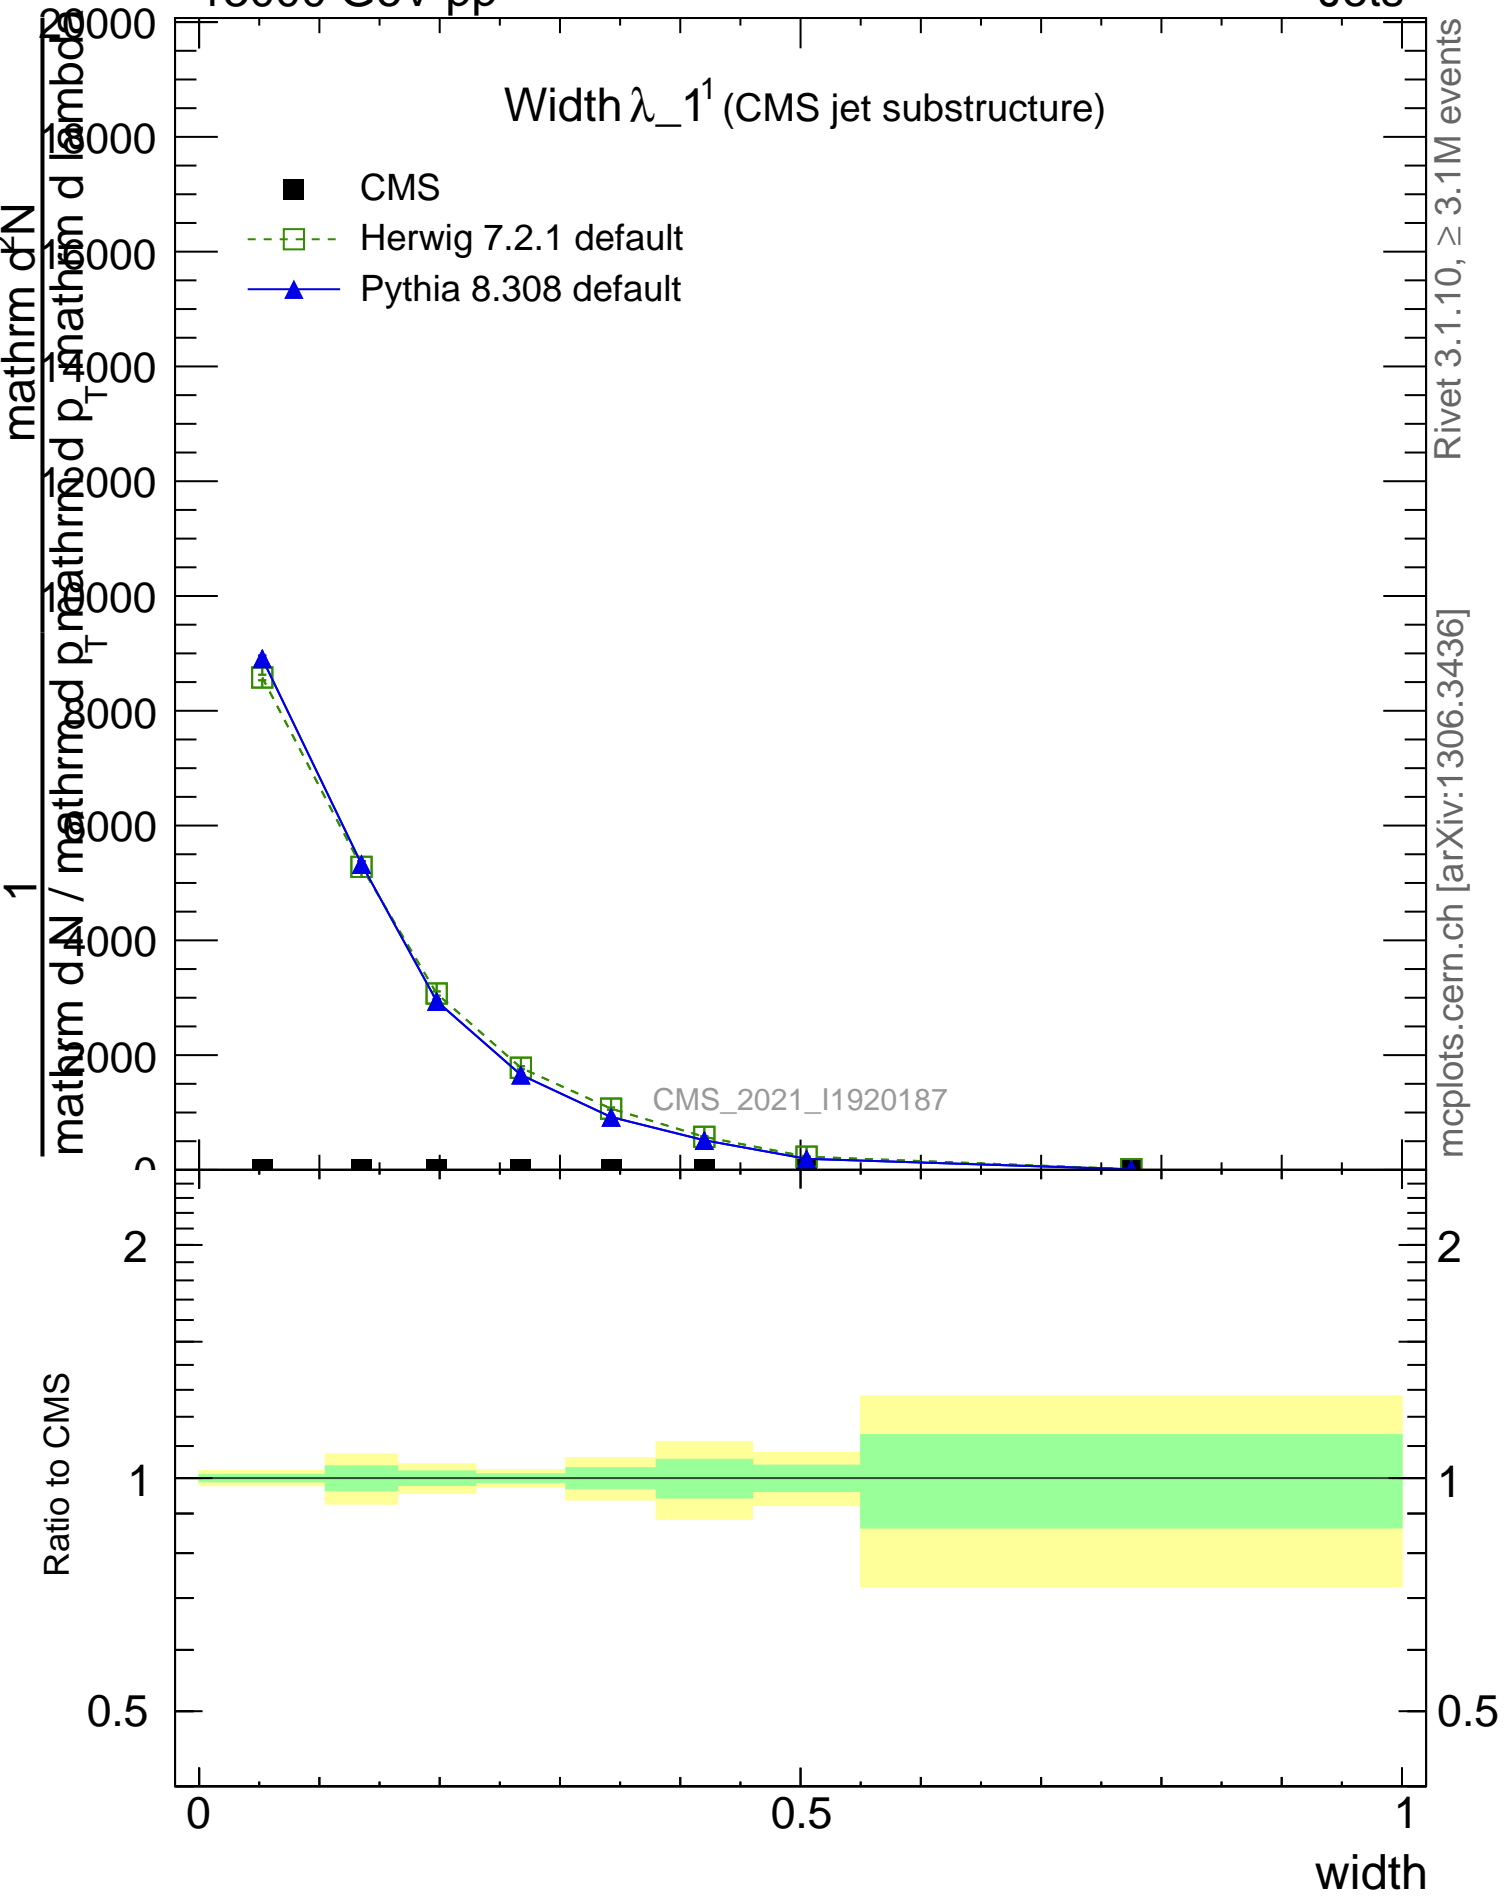

Width  $\lambda_{-1}$  (CMS jet substructure)

- CMS
- - □ Herwig 7.2.1 default
- - ▲ Pythia 8.308 default

Rivet 3.1.10, ≥ 3.1M events  
mcplots.cern.ch [arXiv:1306.3436]