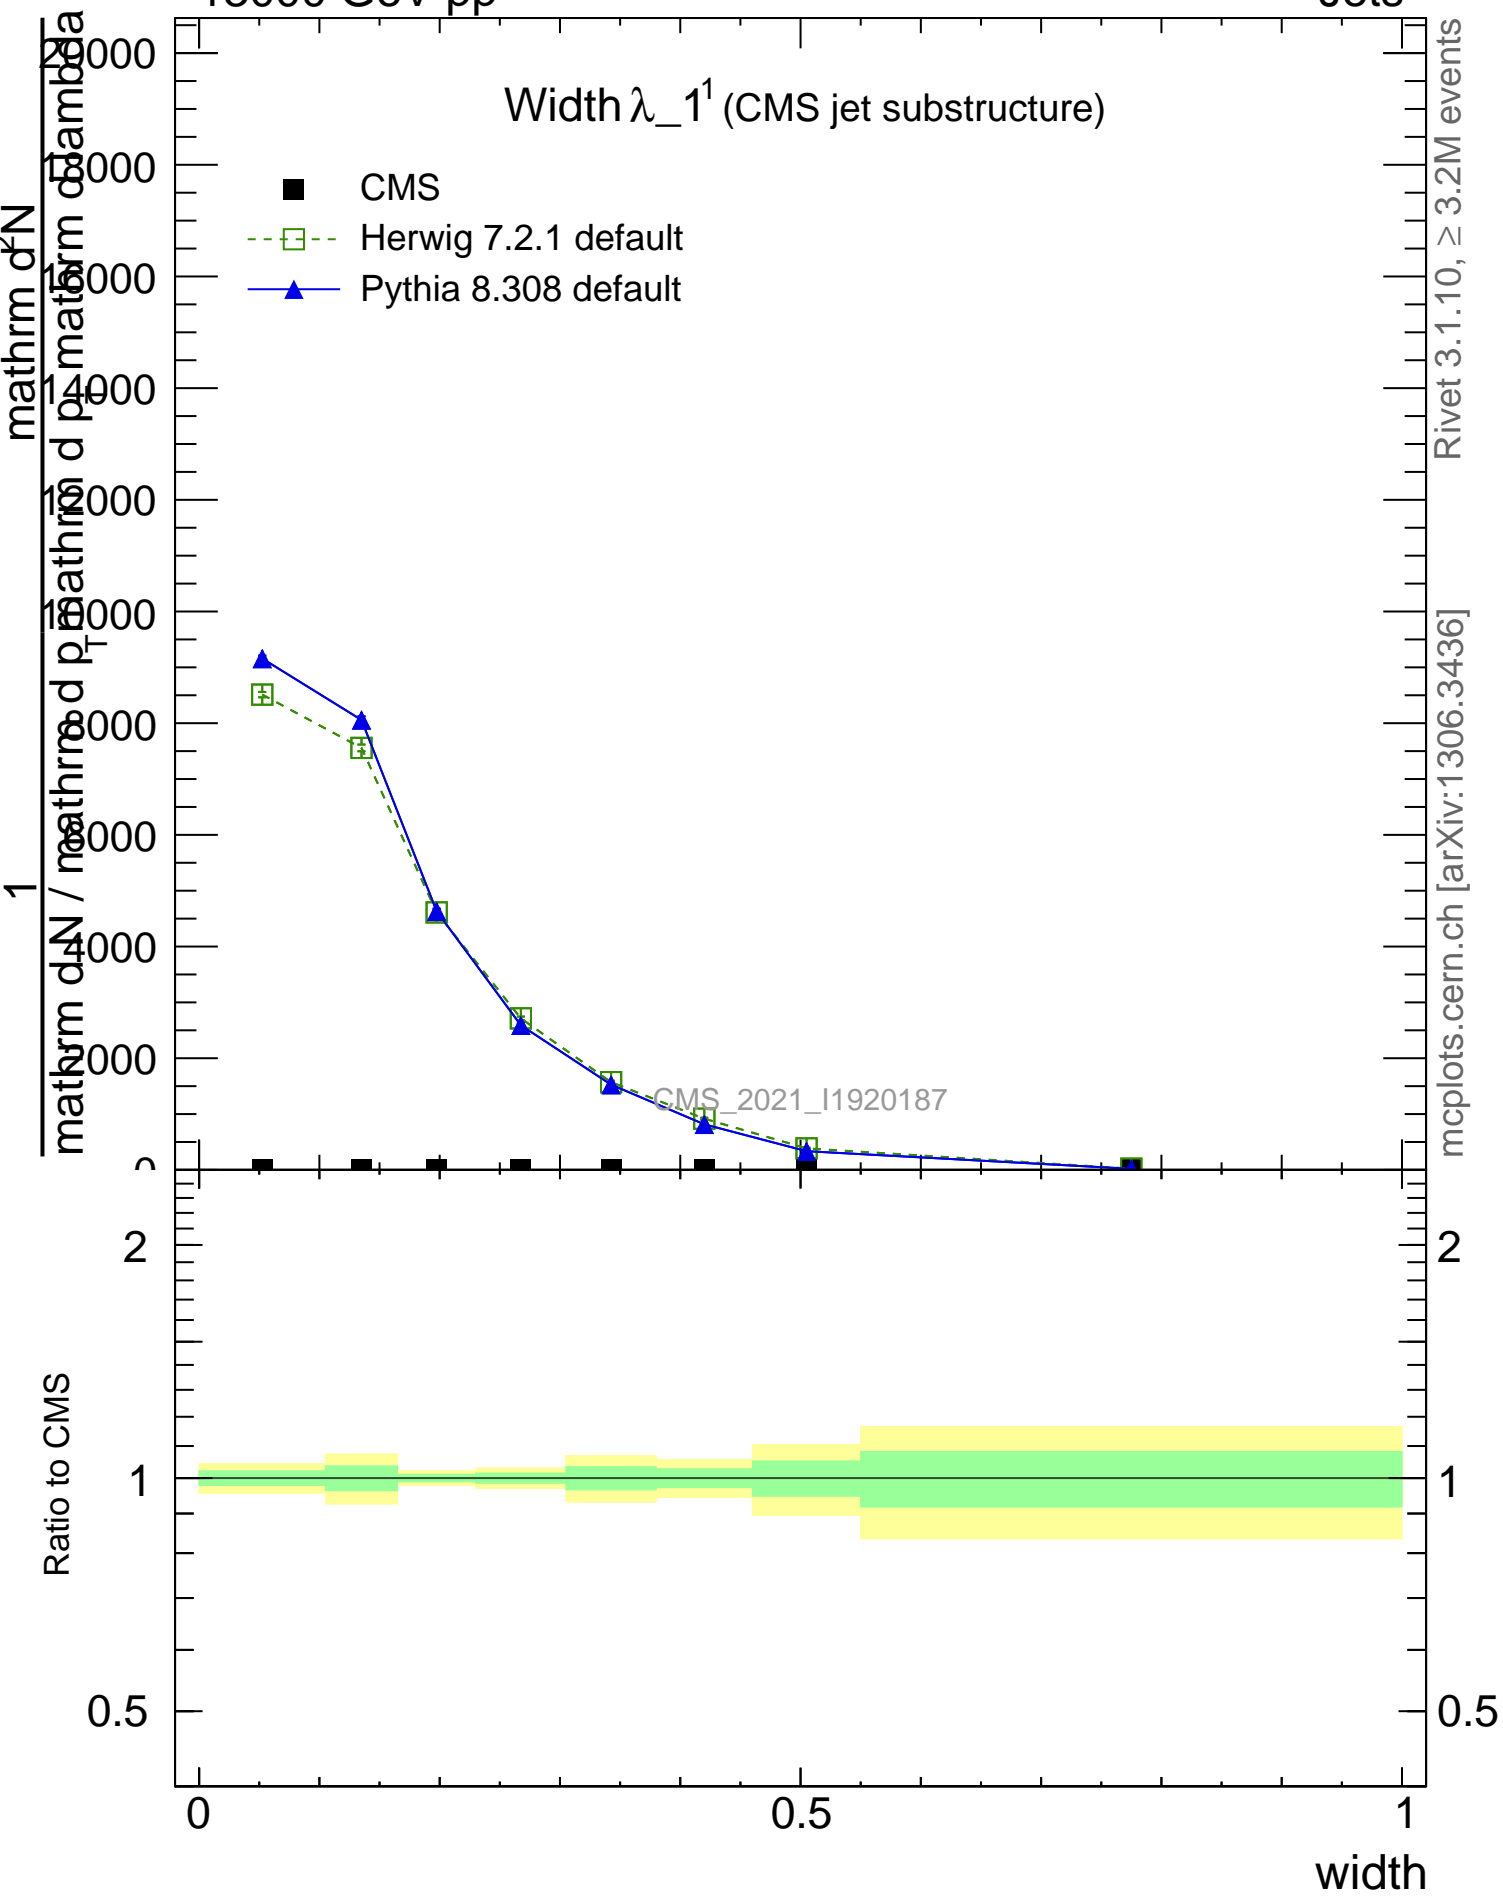

Width λ_{-1}^1 (CMS jet substructure)

- CMS
- - □ Herwig 7.2.1 default
- - ▲ Pythia 8.308 default

Rivet 3.1.10, ≥ 3.2M events

mcplots.cern.ch [arXiv:1306.3436]

CMS_2021_I1920187