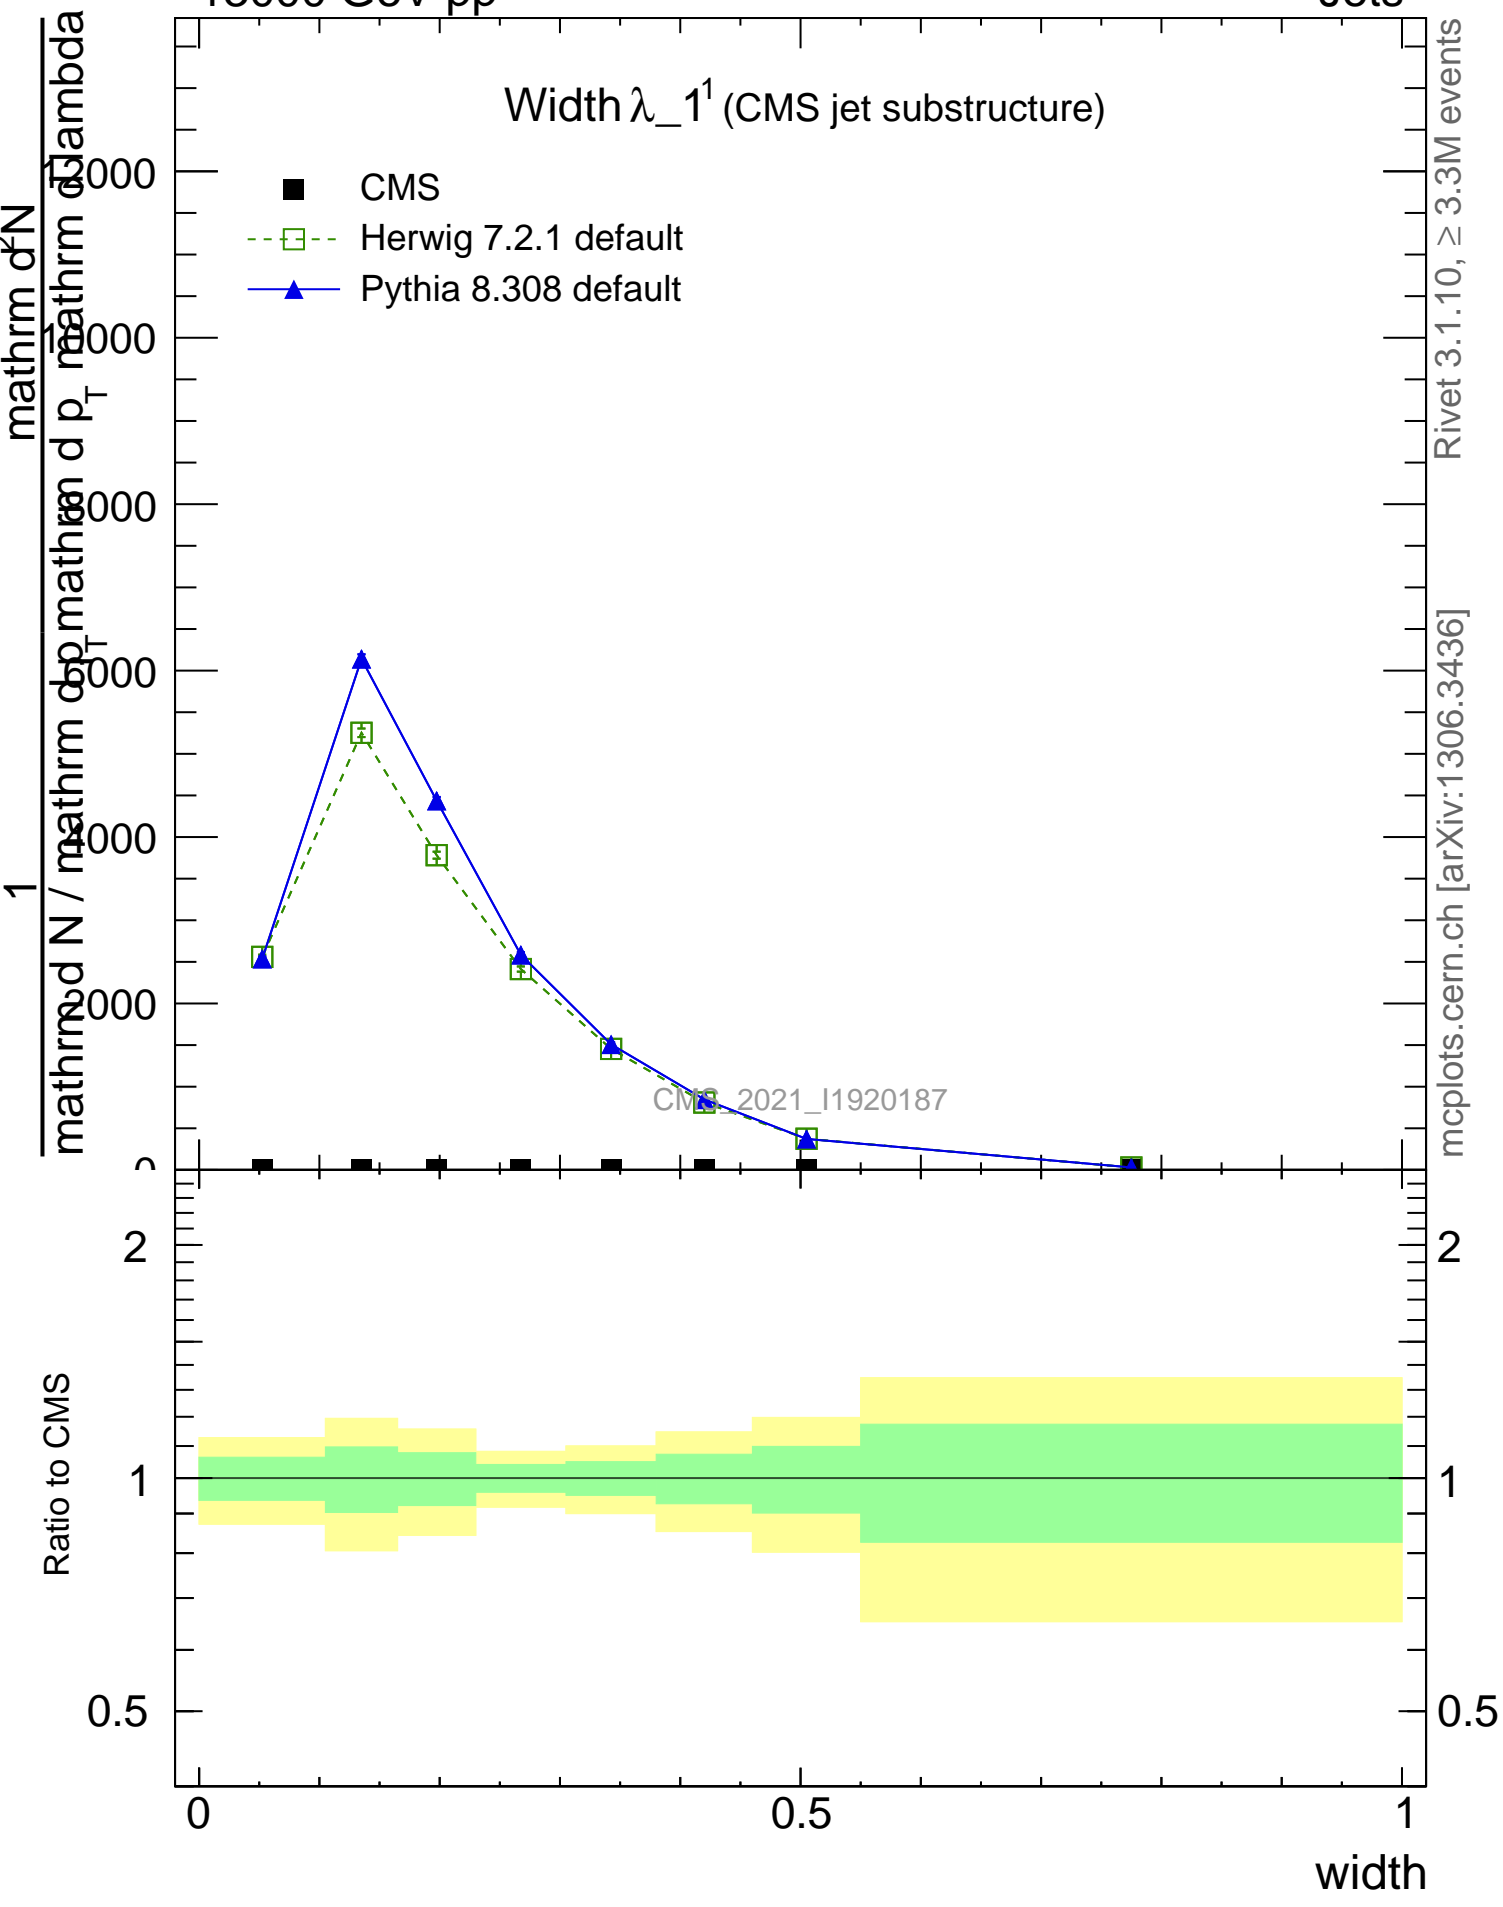

Width λ_{-1}^1 (CMS jet substructure)

- CMS
- - □ Herwig 7.2.1 default
- - ▲ Pythia 8.308 default

CMS_2021_11920187

mcplots.cern.ch [arXiv:1306.3436]

Rivet 3.1.10, $\geq 3.3M$ events