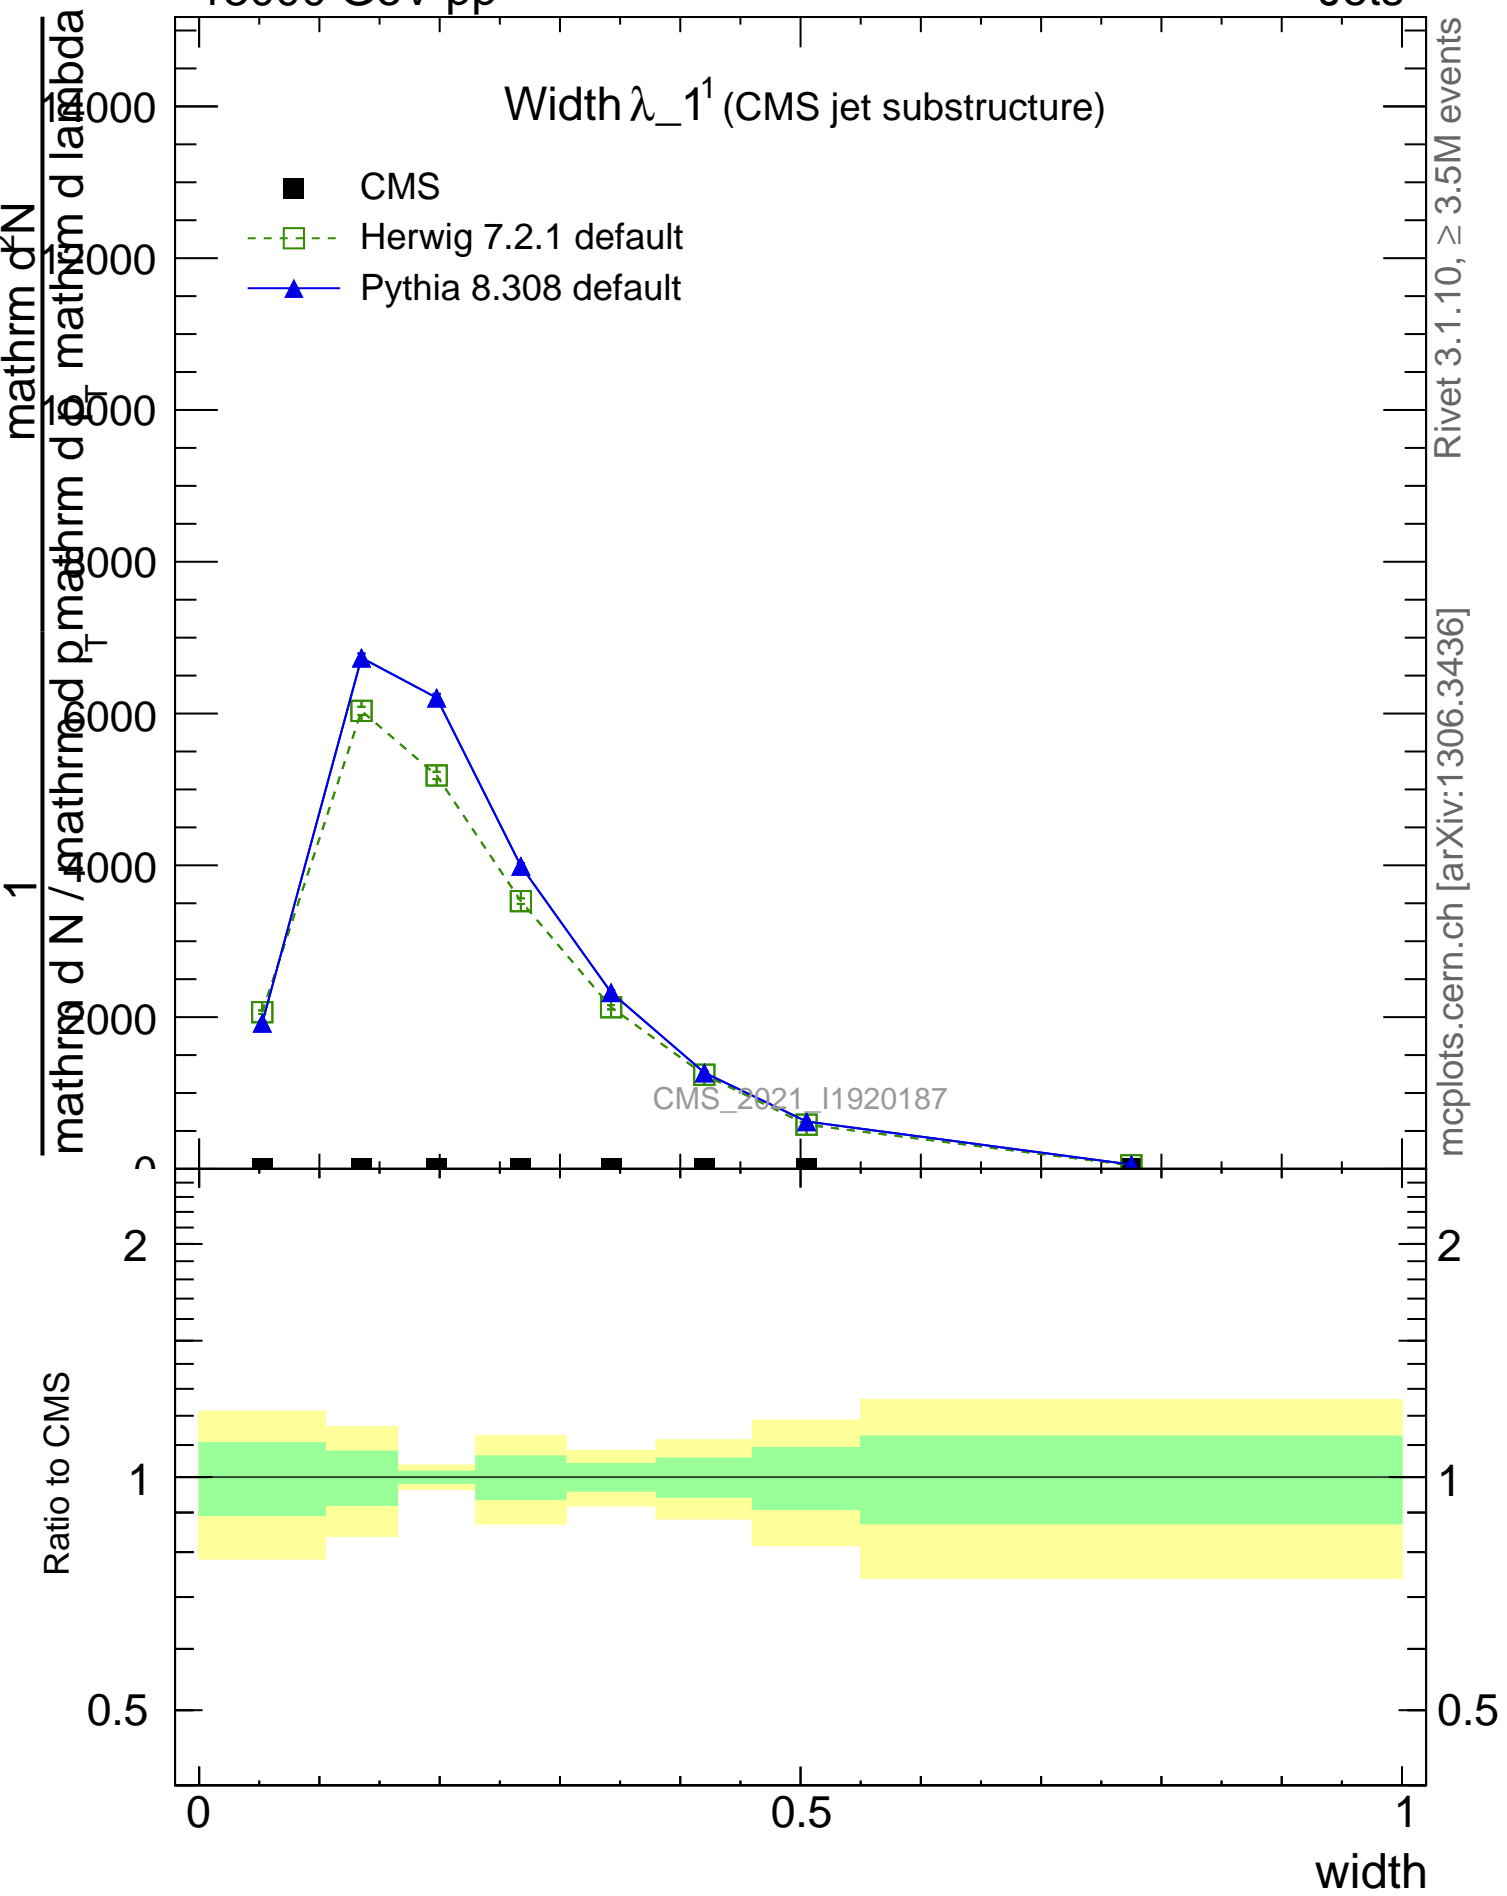

Width λ_{-1}^1 (CMS jet substructure)

- CMS
- - □ Herwig 7.2.1 default
- - ▲ Pythia 8.308 default

CMS_2021_11920187

mcplots.cern.ch [arXiv:1306.3436]

Rivet 3.1.10, ≥ 3.5M events