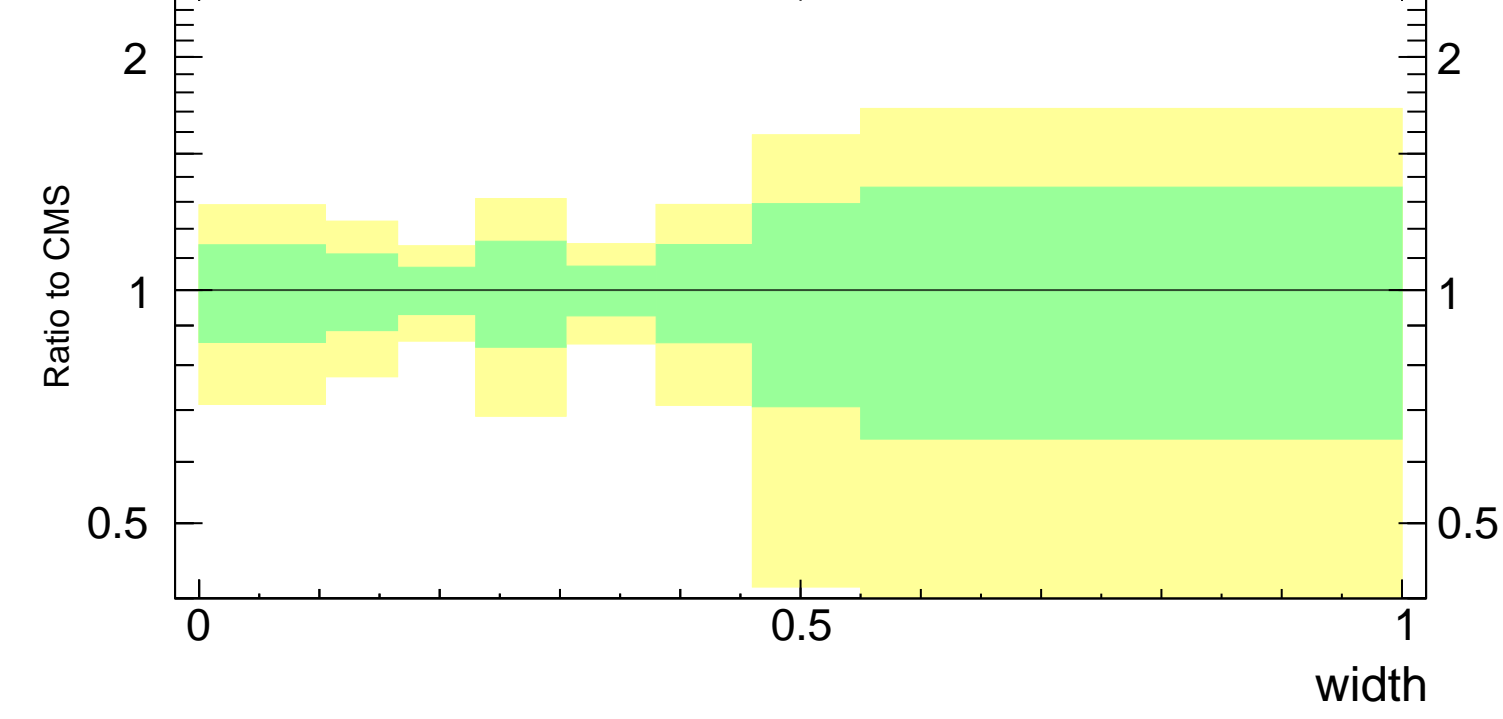

Width  $\lambda_{-1}$  (CMS jet substructure)

- CMS
- - □ Herwig 7.2.1 default
- - ▲ Pythia 8.308 default

CMS\_2021\_I1920187

Rivet 3.1.10, ≥ 2.7M events  
mcplots.cern.ch [arXiv:1306.3436]