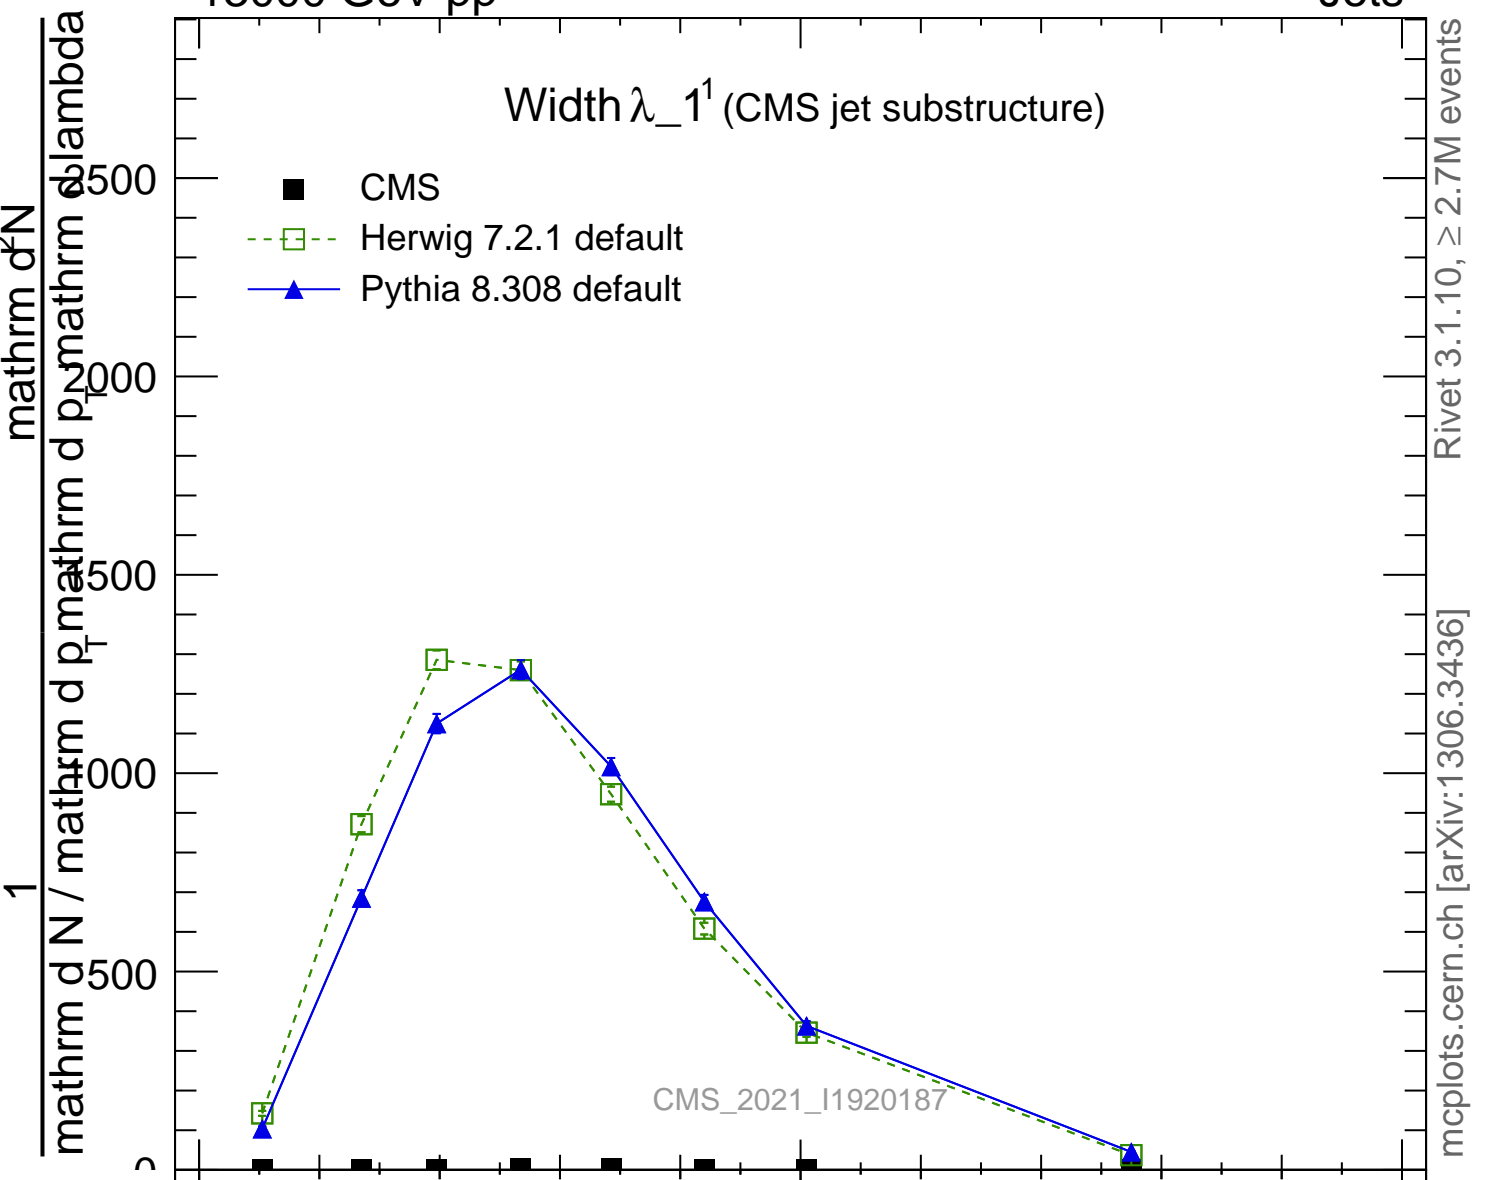

Width  $\lambda_{-1}$  (CMS jet substructure)

- CMS
- - □ Herwig 7.2.1 default
- - ▲ Pythia 8.308 default

CMS\_2021\_I1920187

Rivet 3.1.10, ≥ 2.7M events  
mcplots.cern.ch [arXiv:1306.3436]