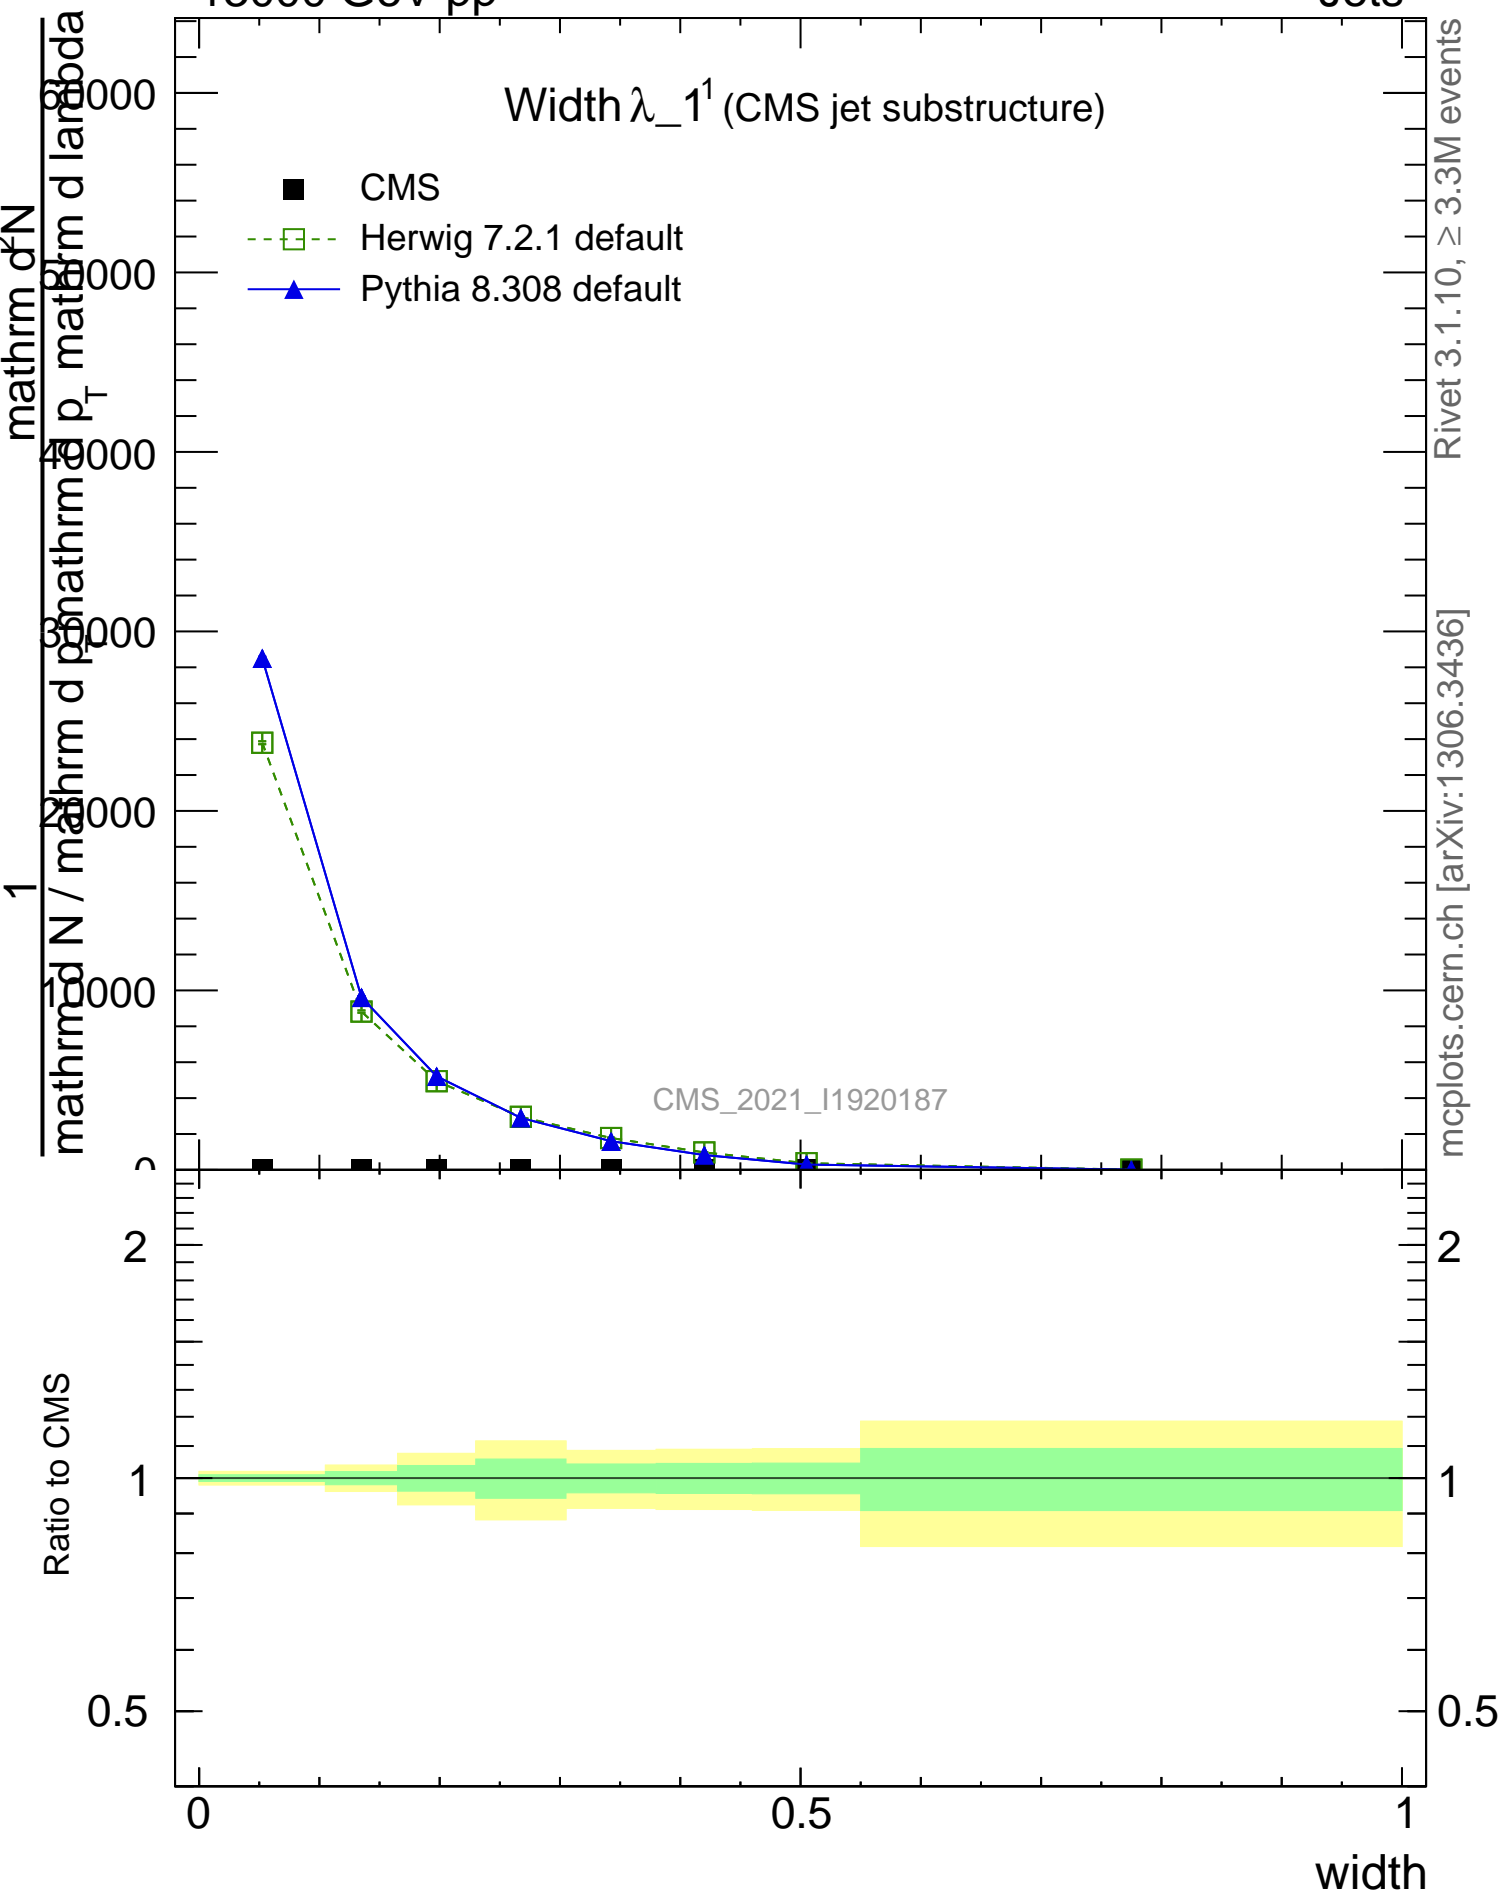

Width λ_{-1}^1 (CMS jet substructure)

- CMS
- - □ Herwig 7.2.1 default
- - ▲ Pythia 8.308 default

CMS_2021_I1920187