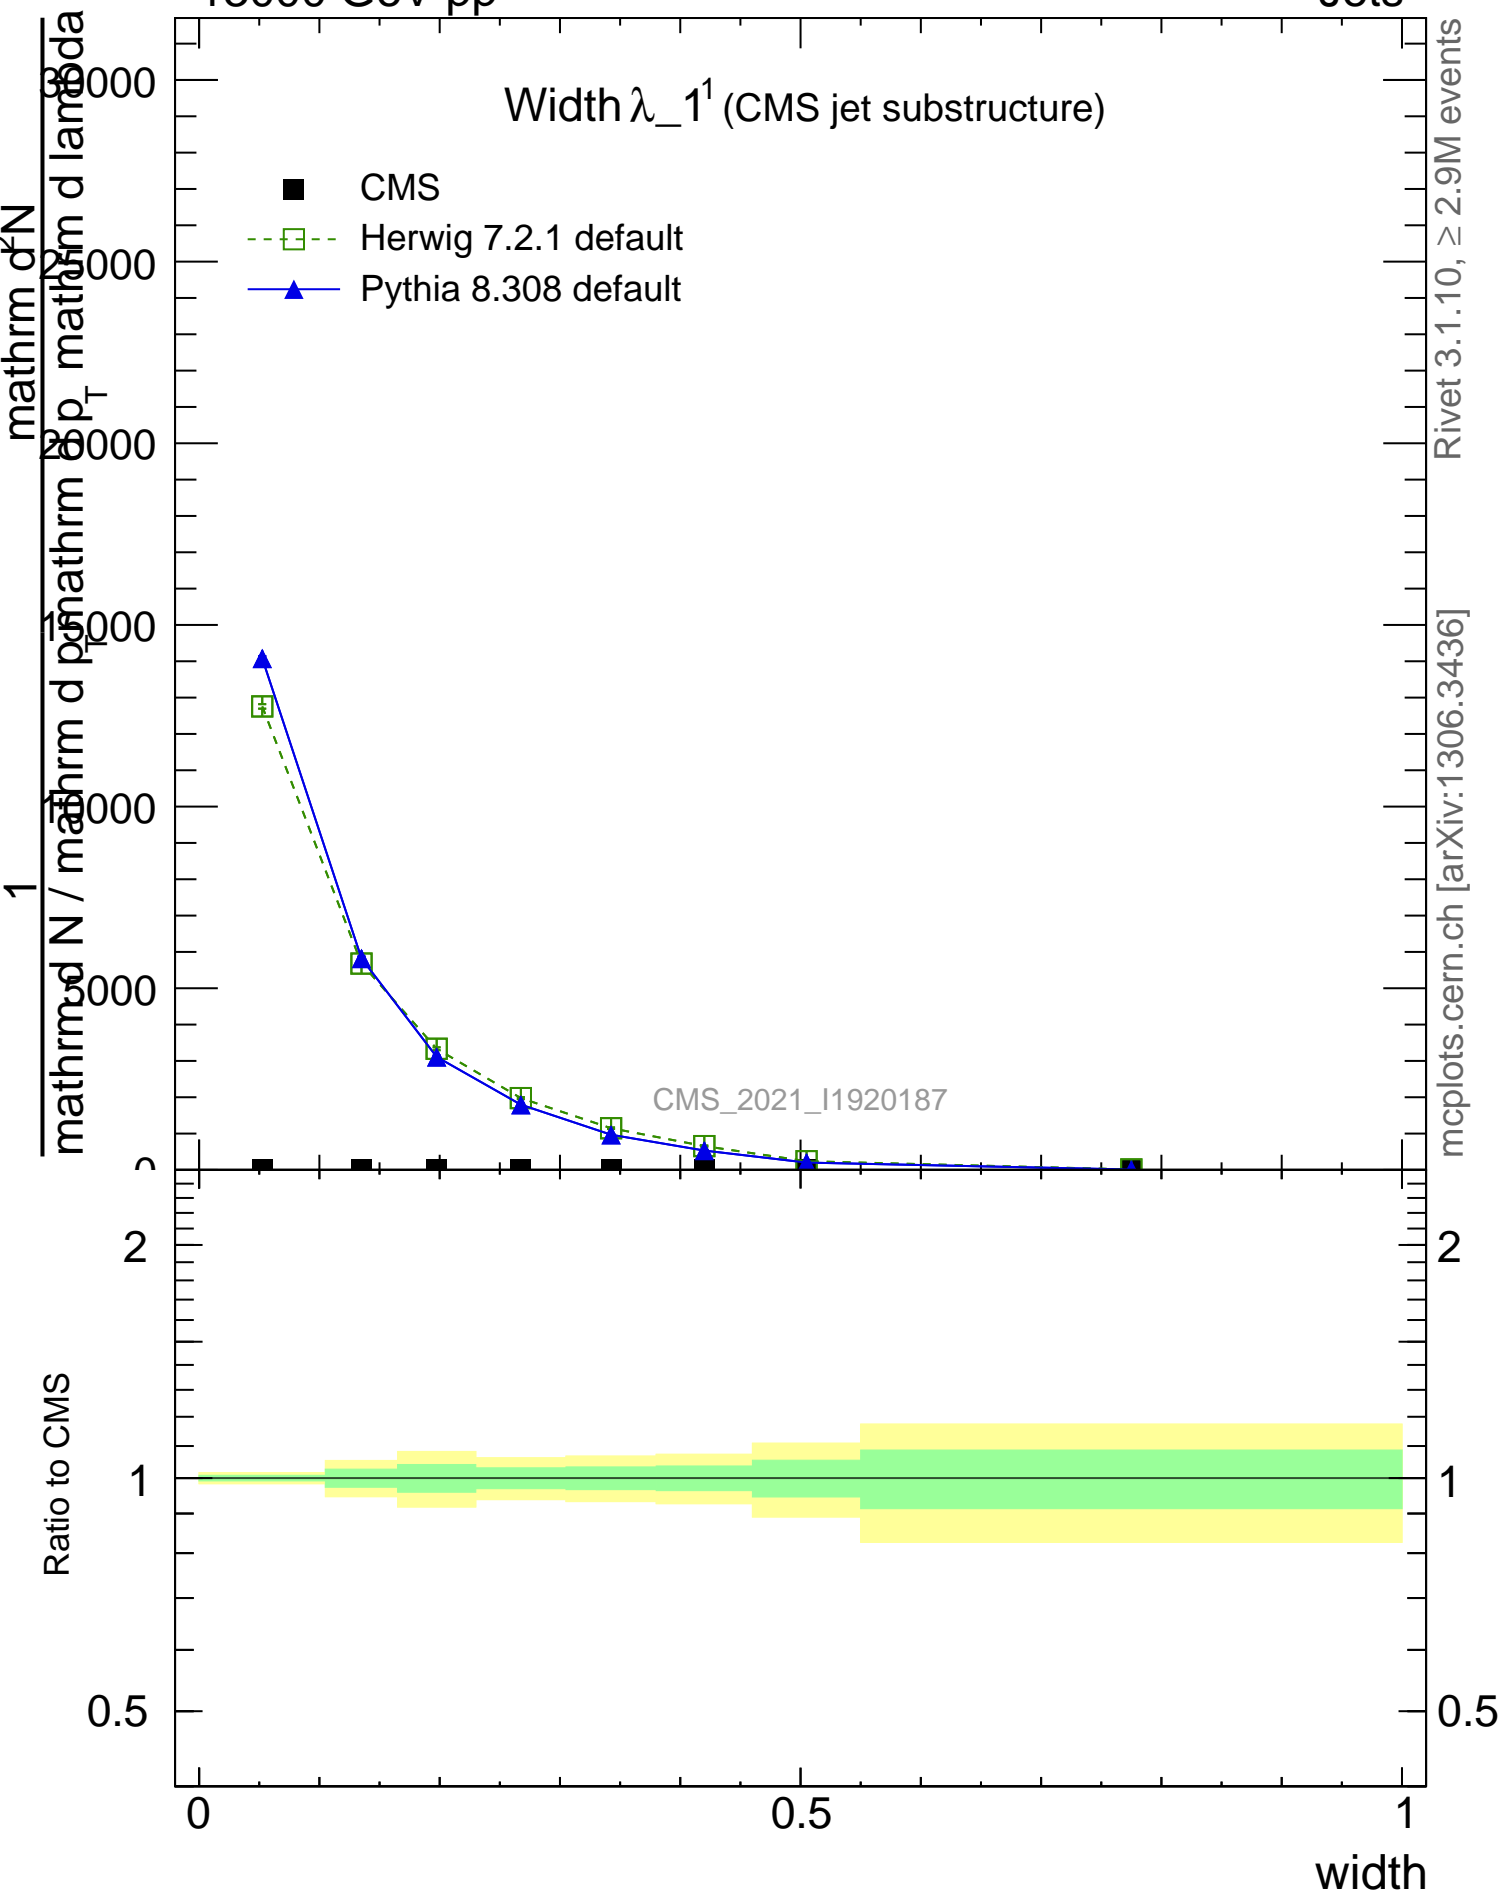

Width λ_{-1} (CMS jet substructure)

- CMS
- - □ Herwig 7.2.1 default
- - ▲ Pythia 8.308 default

Rivet 3.1.10, $\geq 2.9M$ events
mcplots.cern.ch [arXiv:1306.3436]