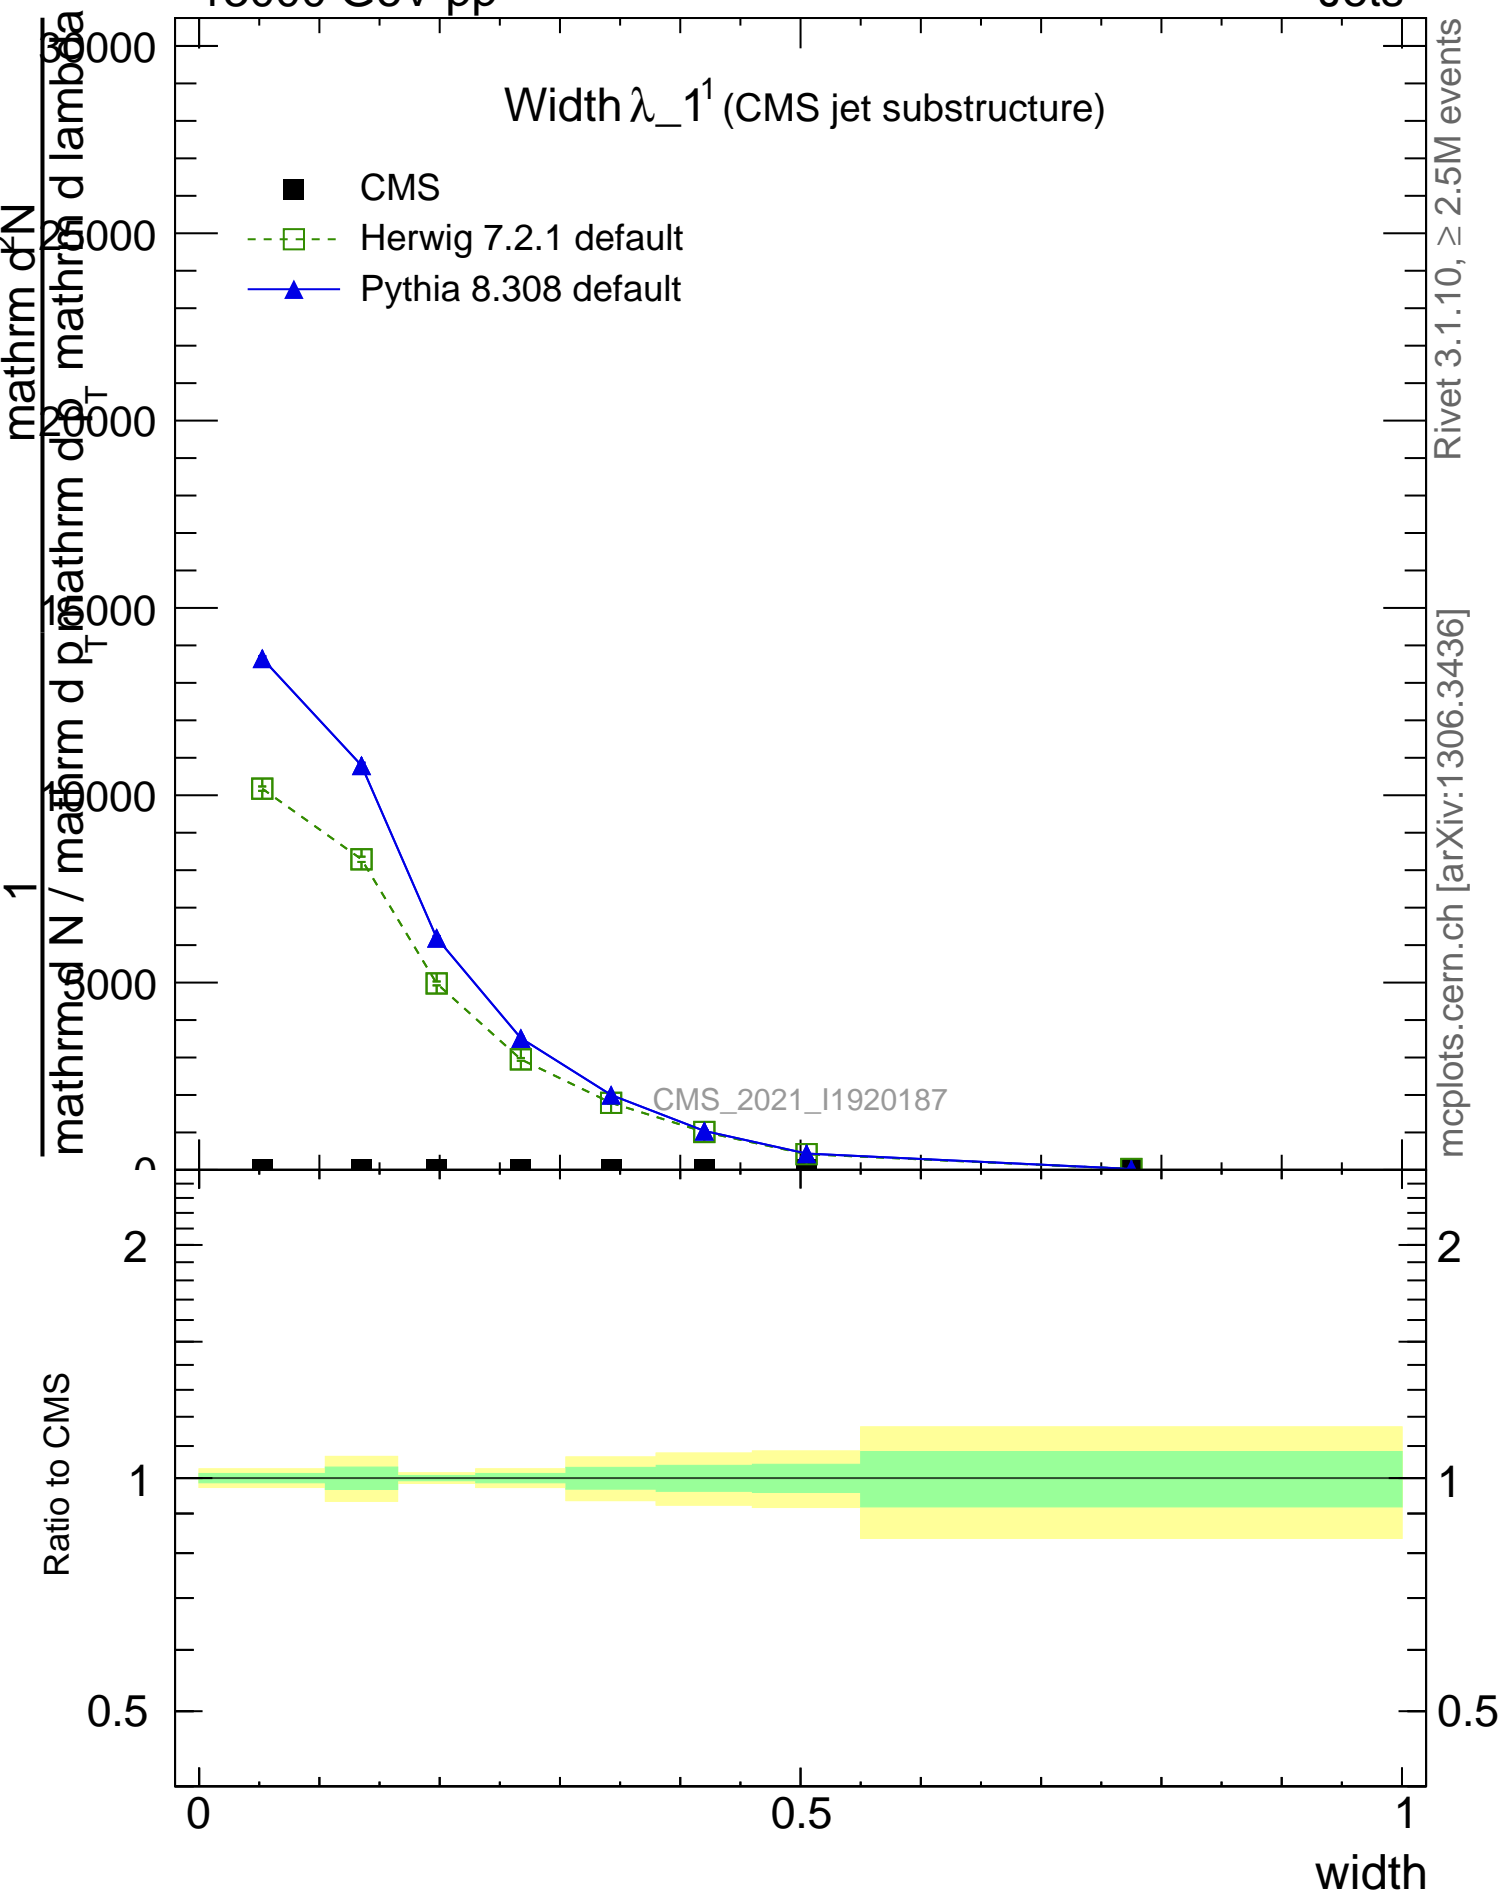

Width  $\lambda_{-1}^1$  (CMS jet substructure)

- CMS
- - □ Herwig 7.2.1 default
- - ▲ Pythia 8.308 default

CMS\_2021\_I1920187

mcplots.cern.ch [arXiv:1306.3436]

Rivet 3.1.10, ≥ 2.5M events